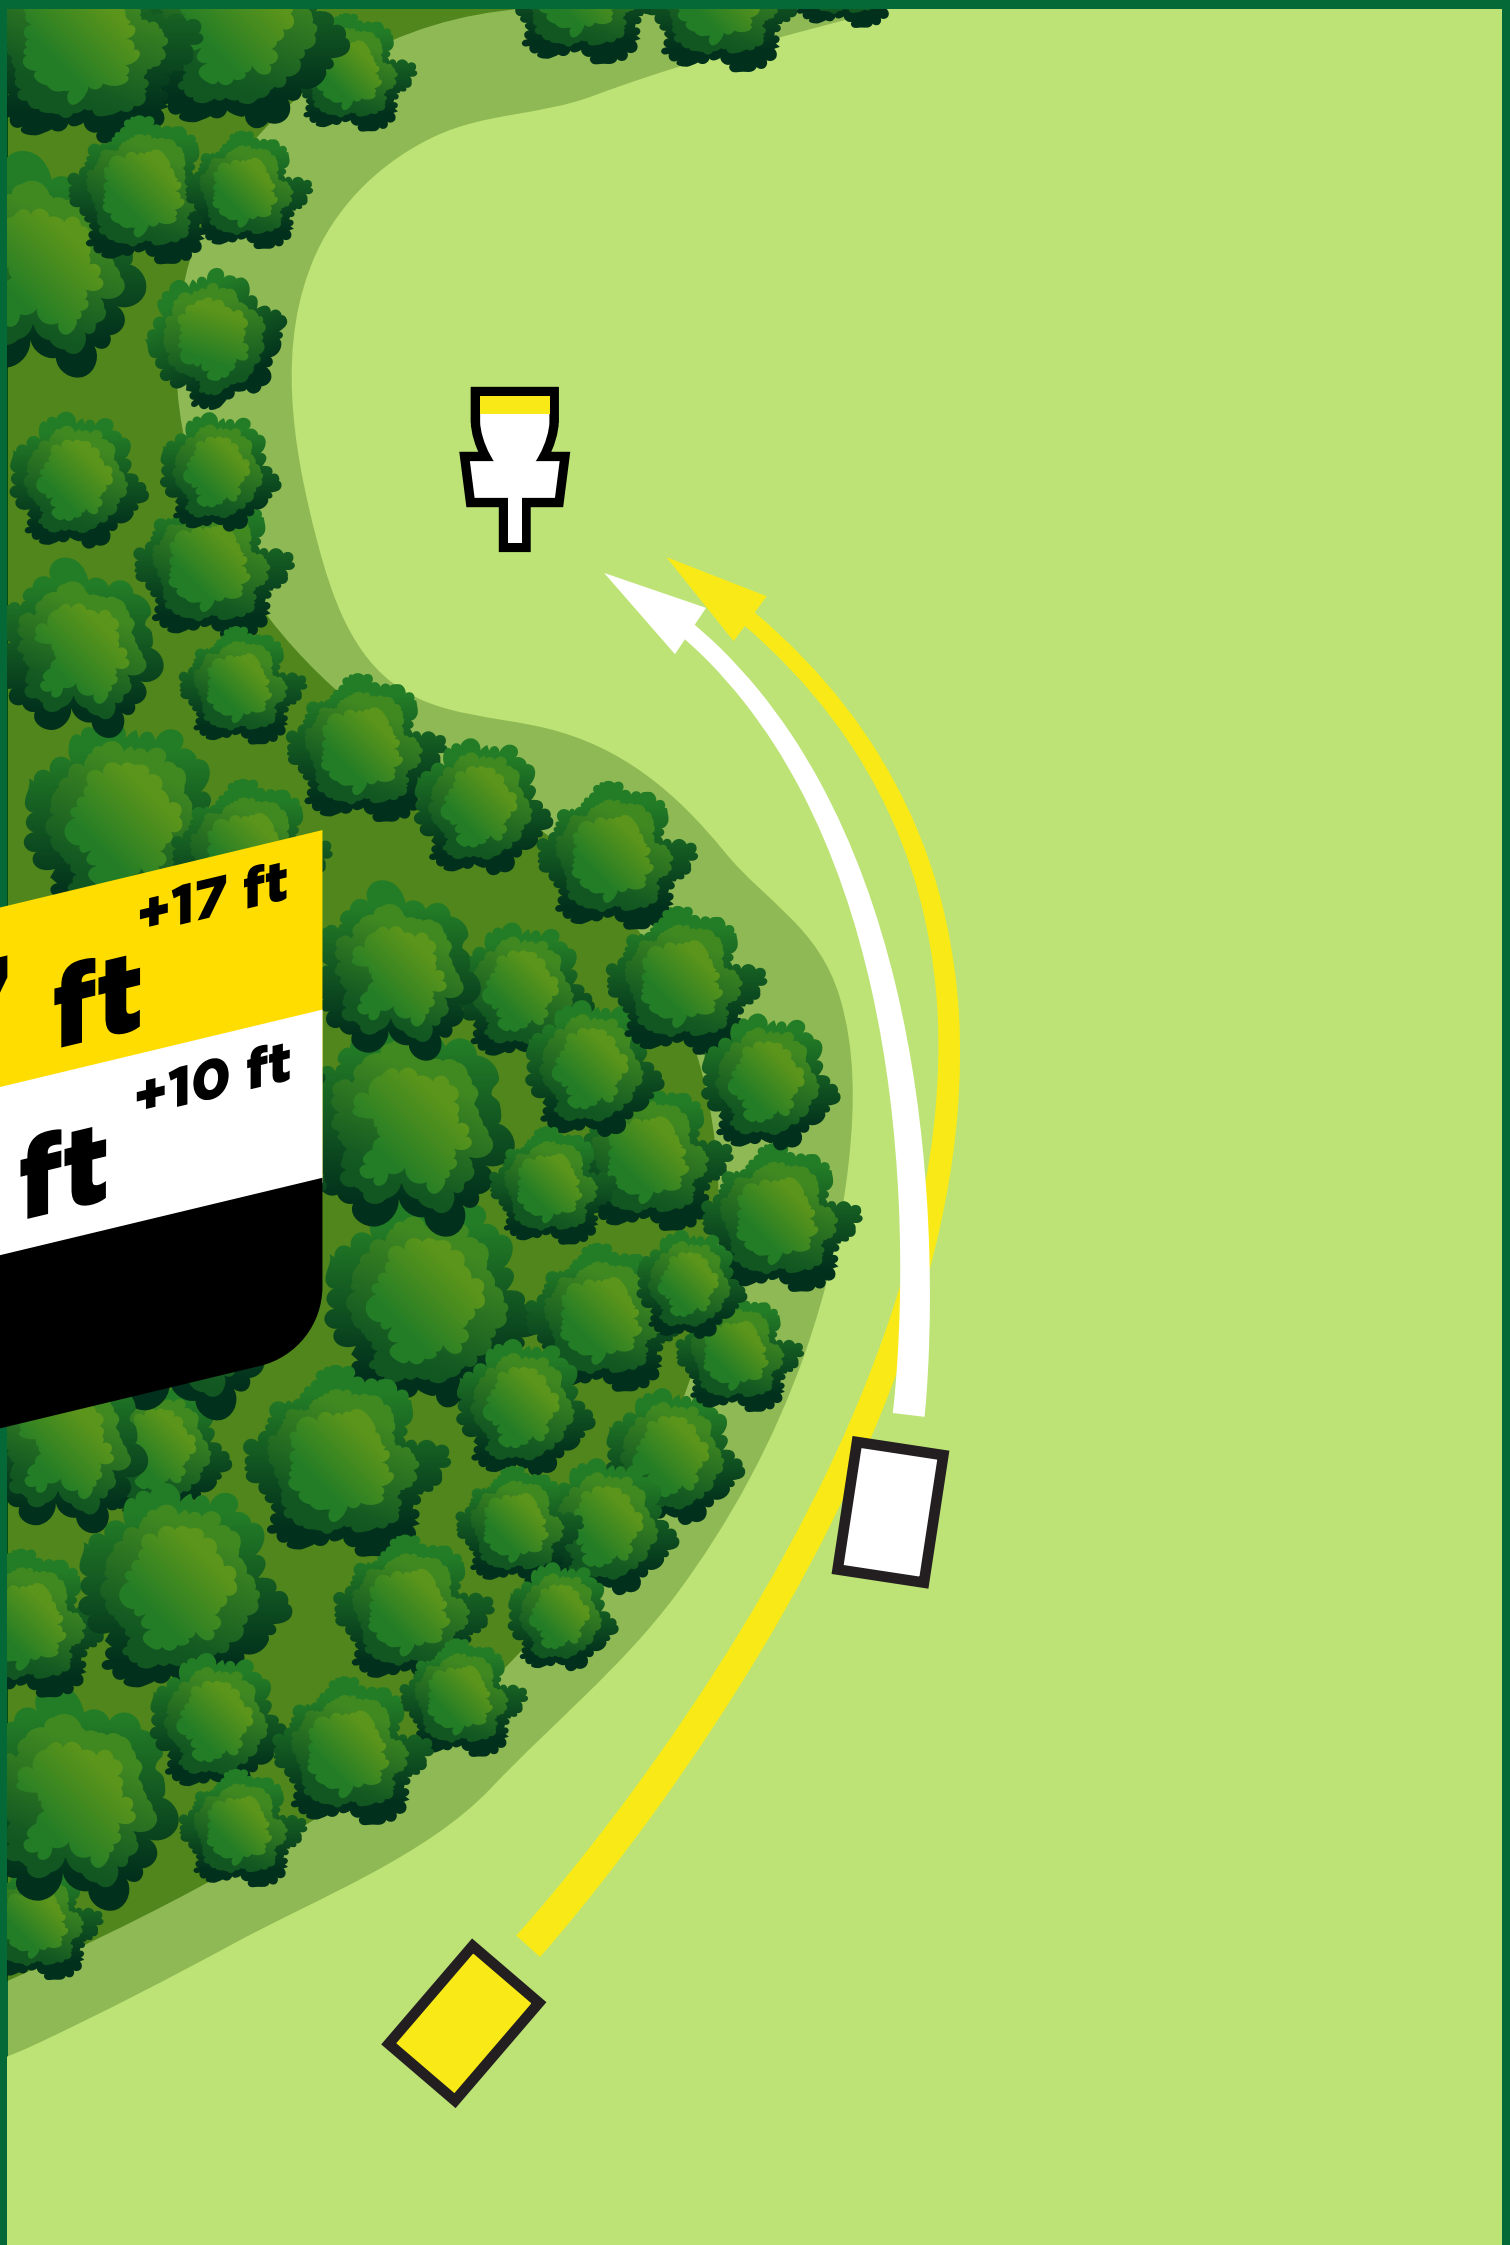

Westminster Park East

Disc Golf Course

Hole
8

L 247 ft +17 ft
S 192 ft +10 ft
Par 3