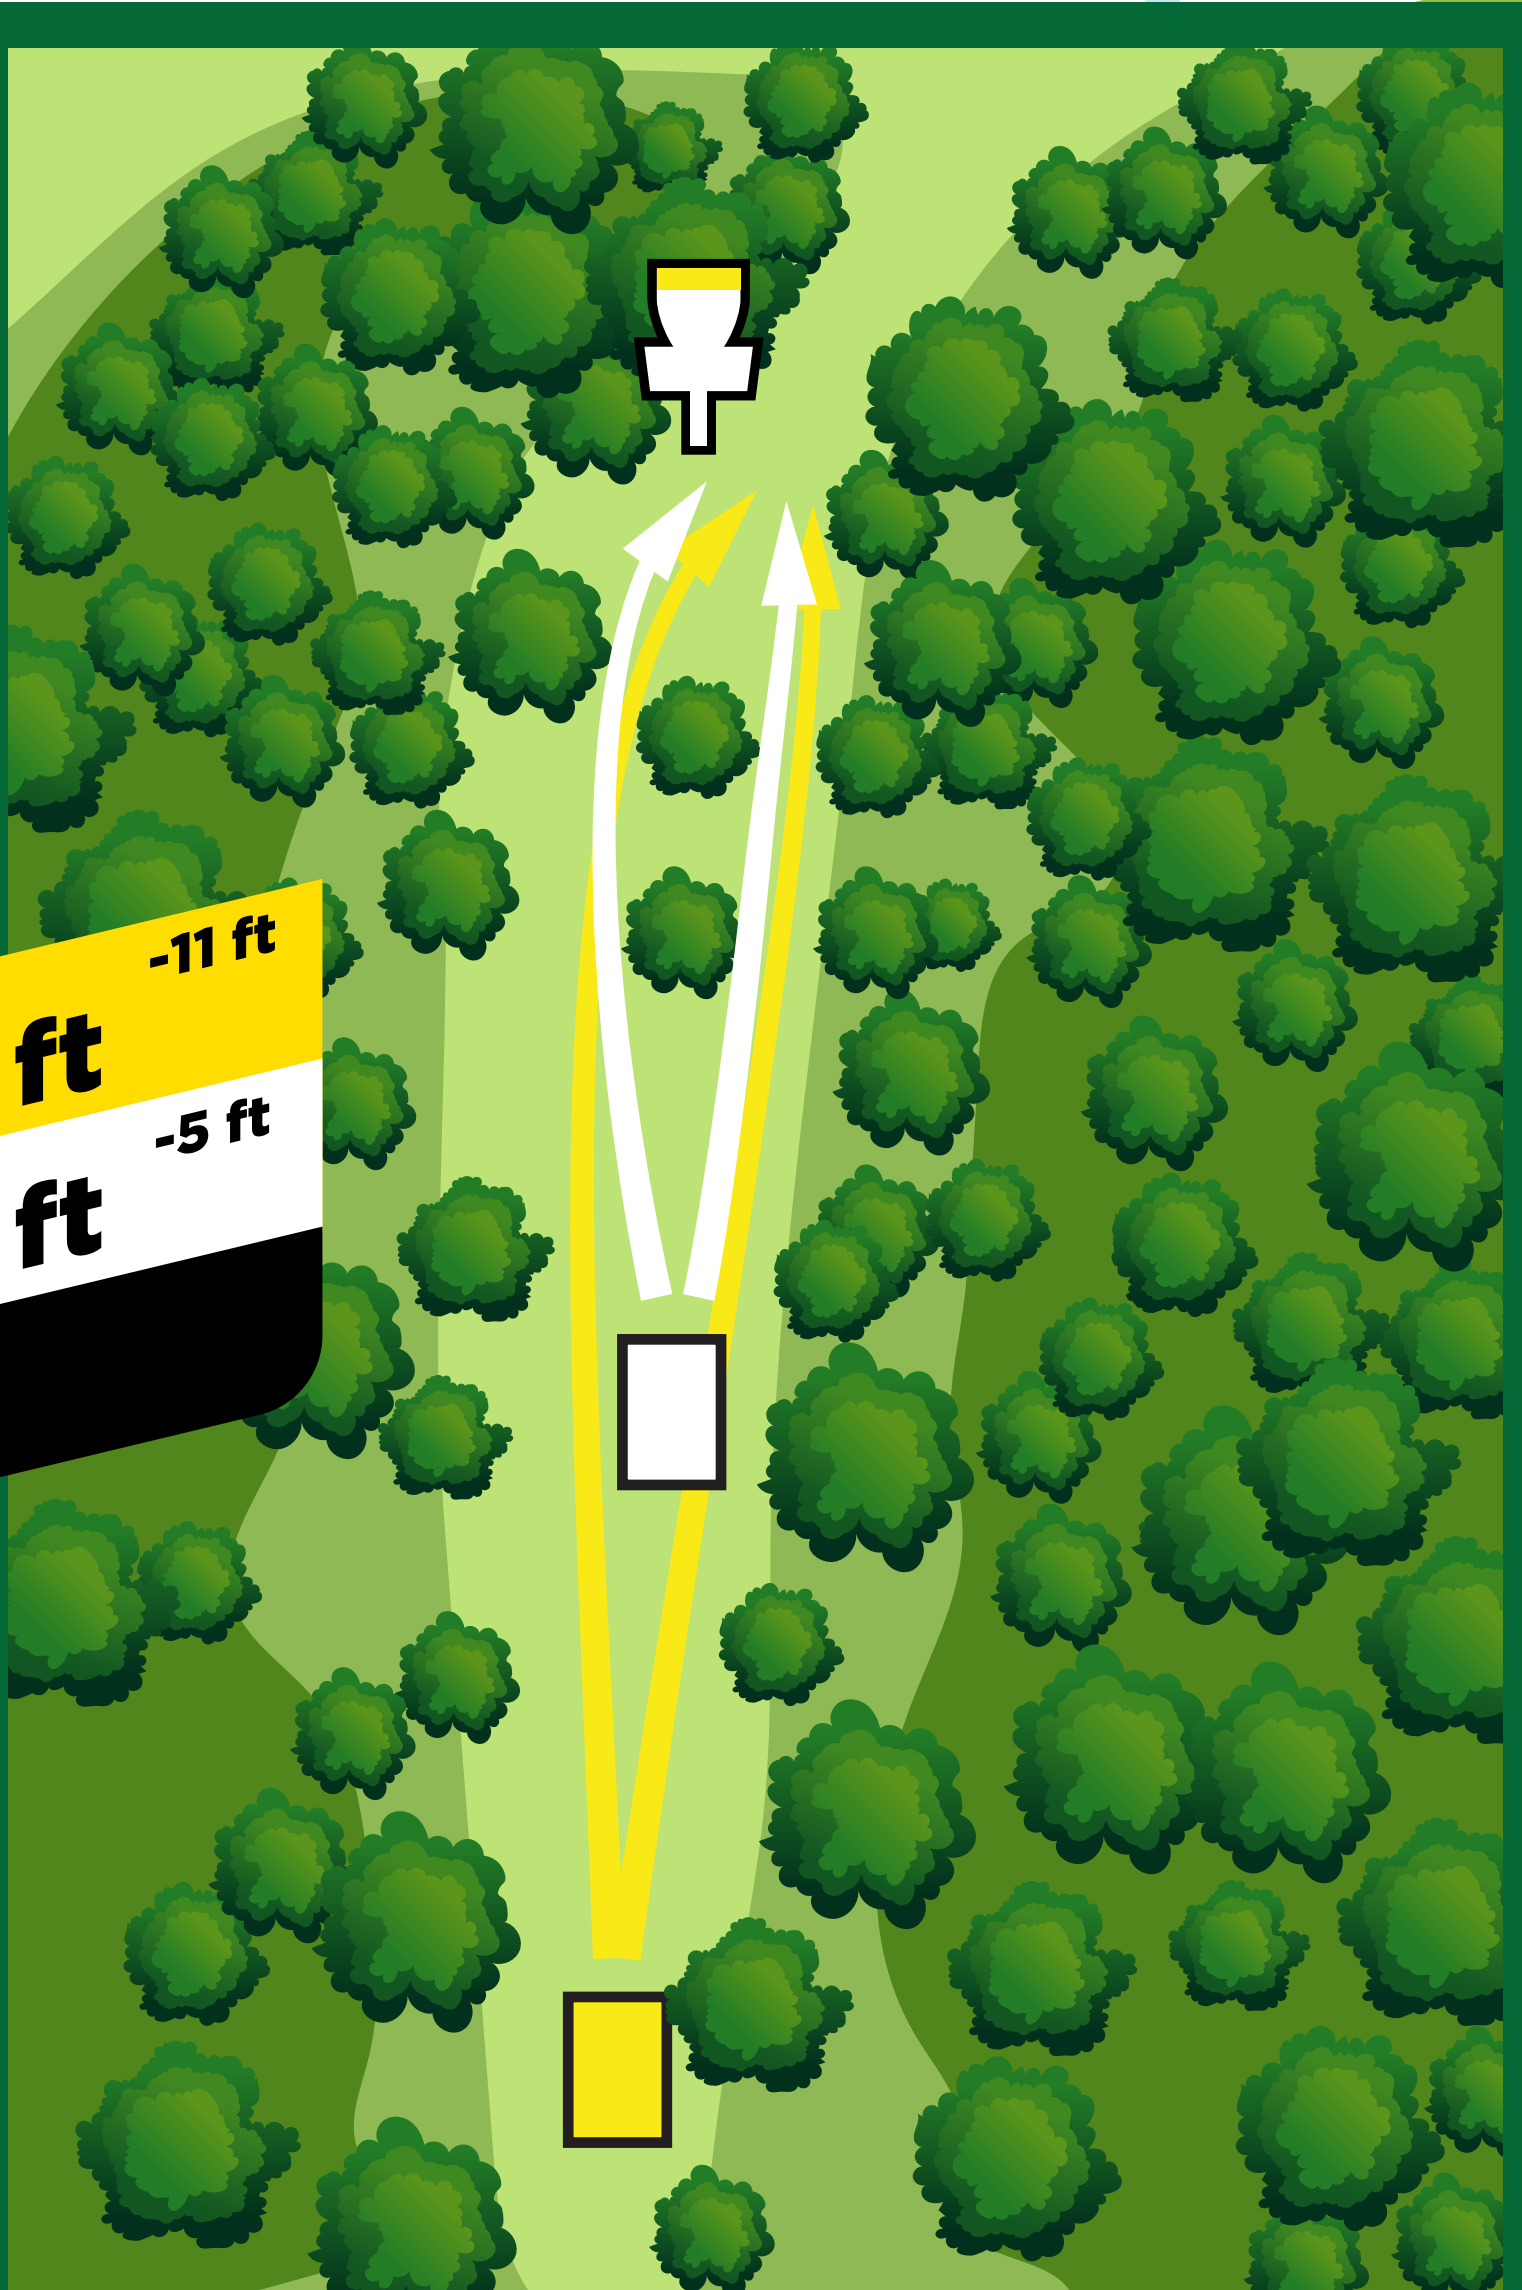

Westminster Park East

Disc Golf Course

Hole 6

L 217 ft -11 ft

S 128 ft -5 ft

Par 3