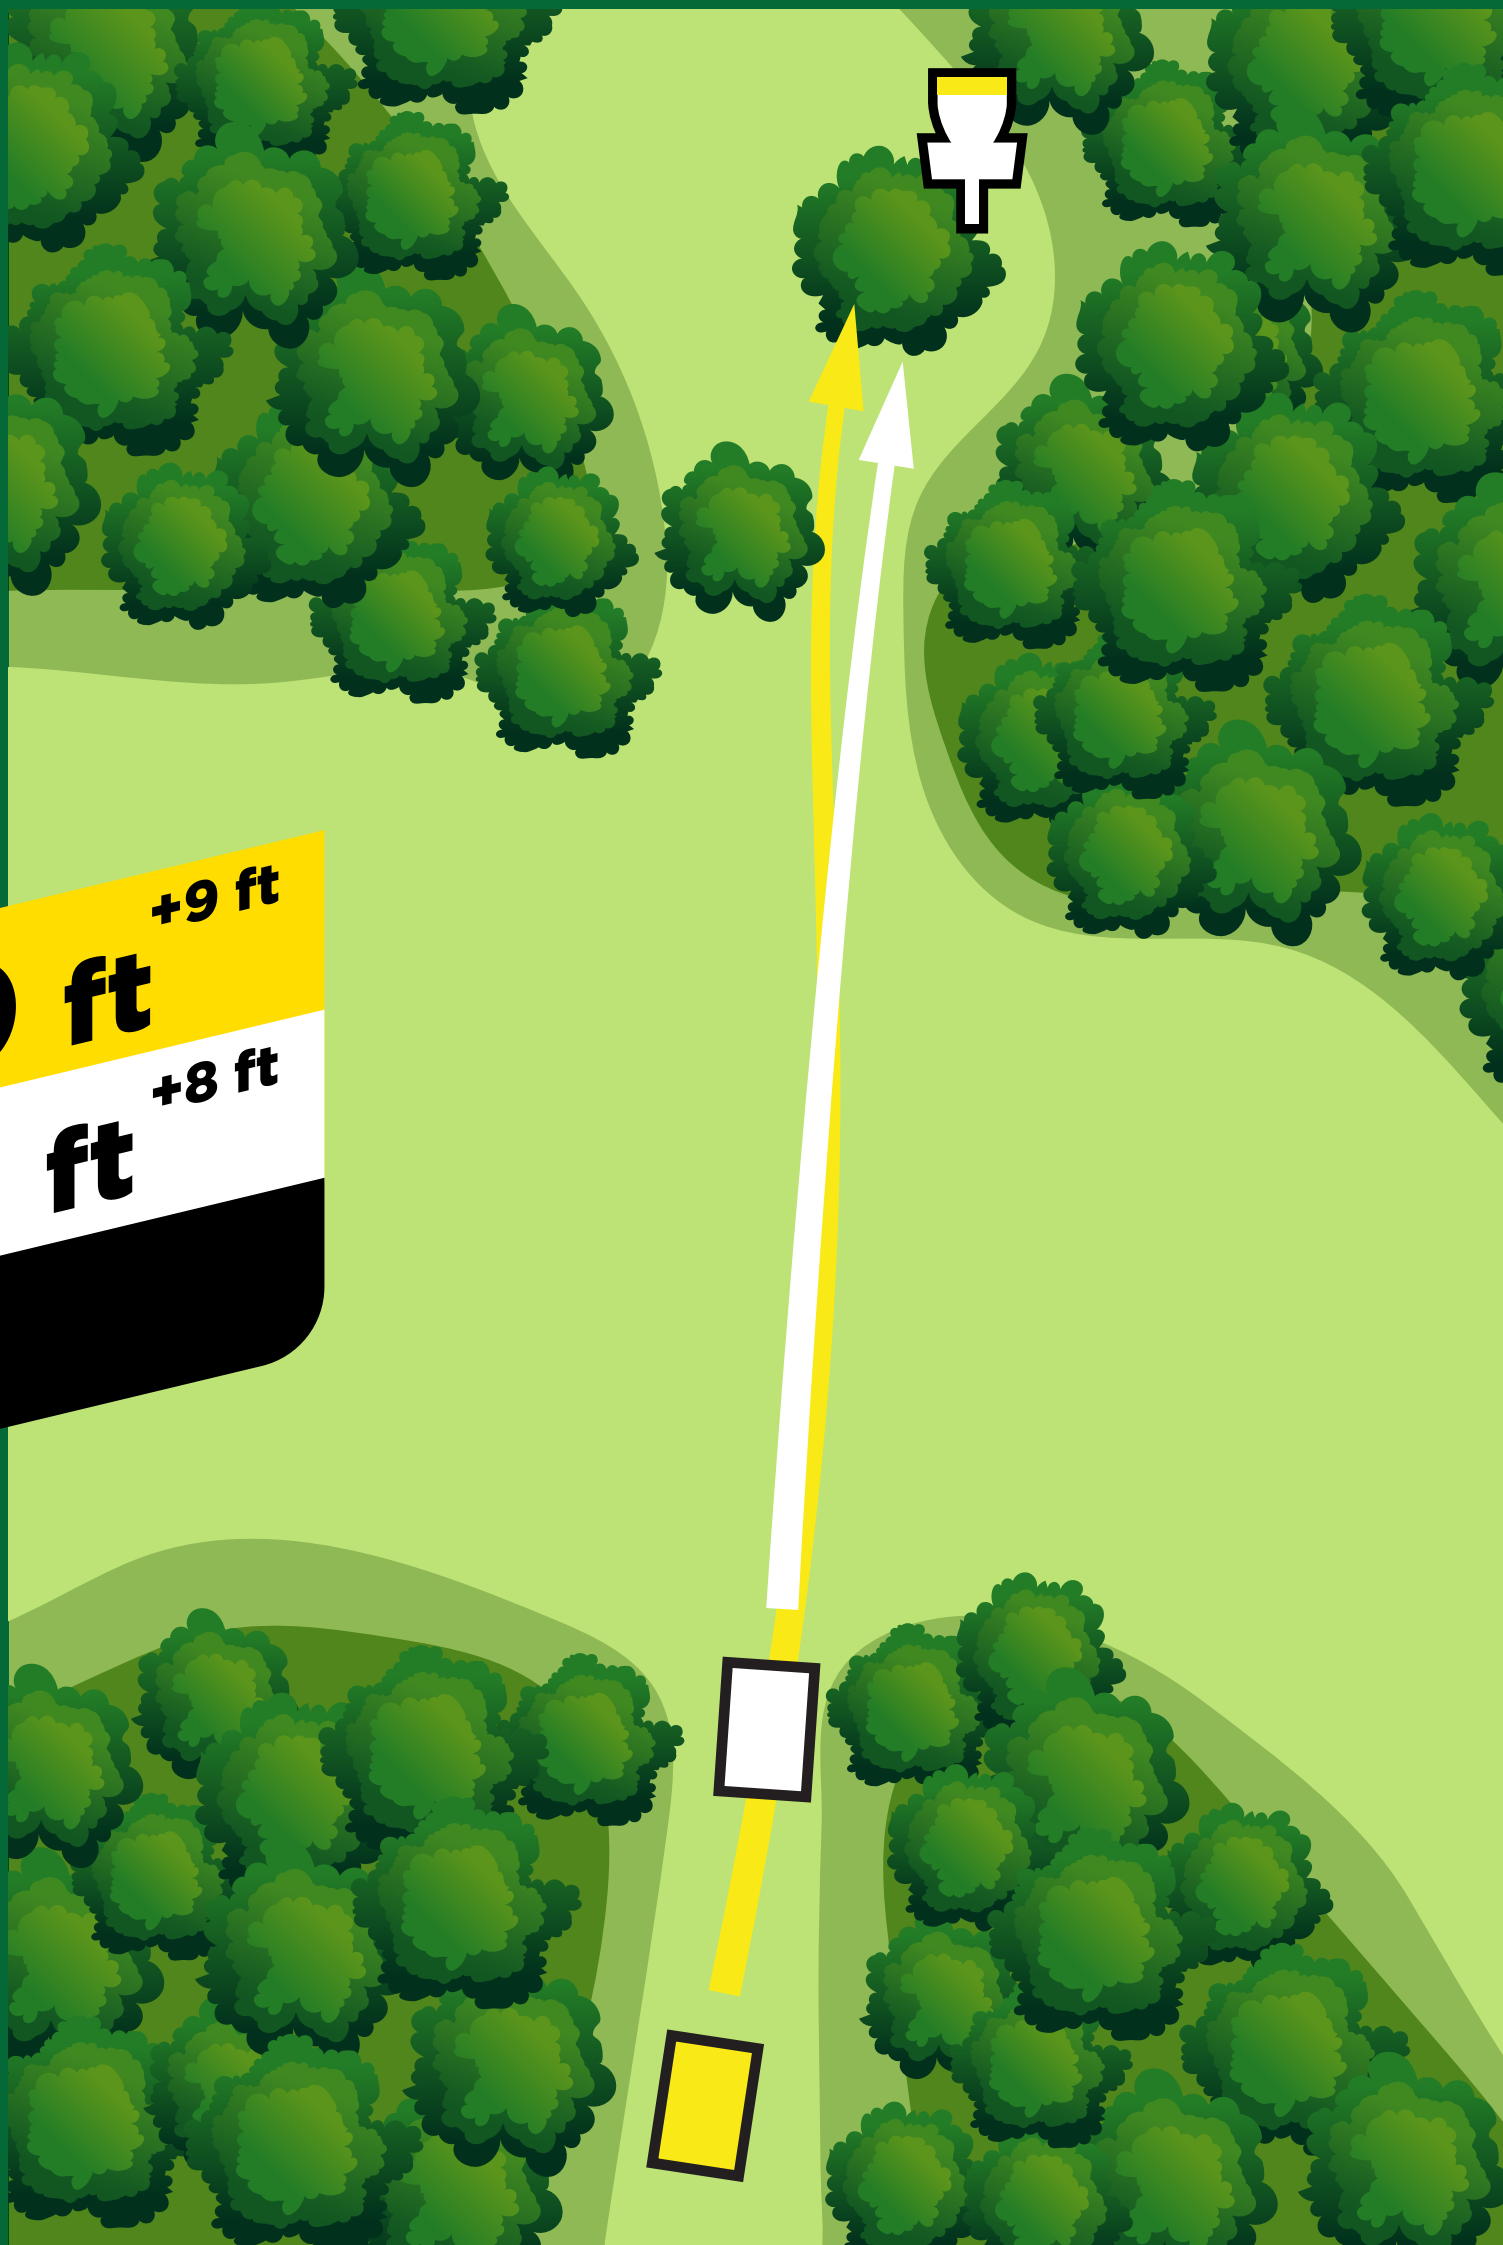

Westminster Park East

Disc Golf Course

Hole
9

L 280 ft ^{+9 ft}

S 235 ft ^{+8 ft}

Par 3

INNOVA
INNOVA
DISC GOLF