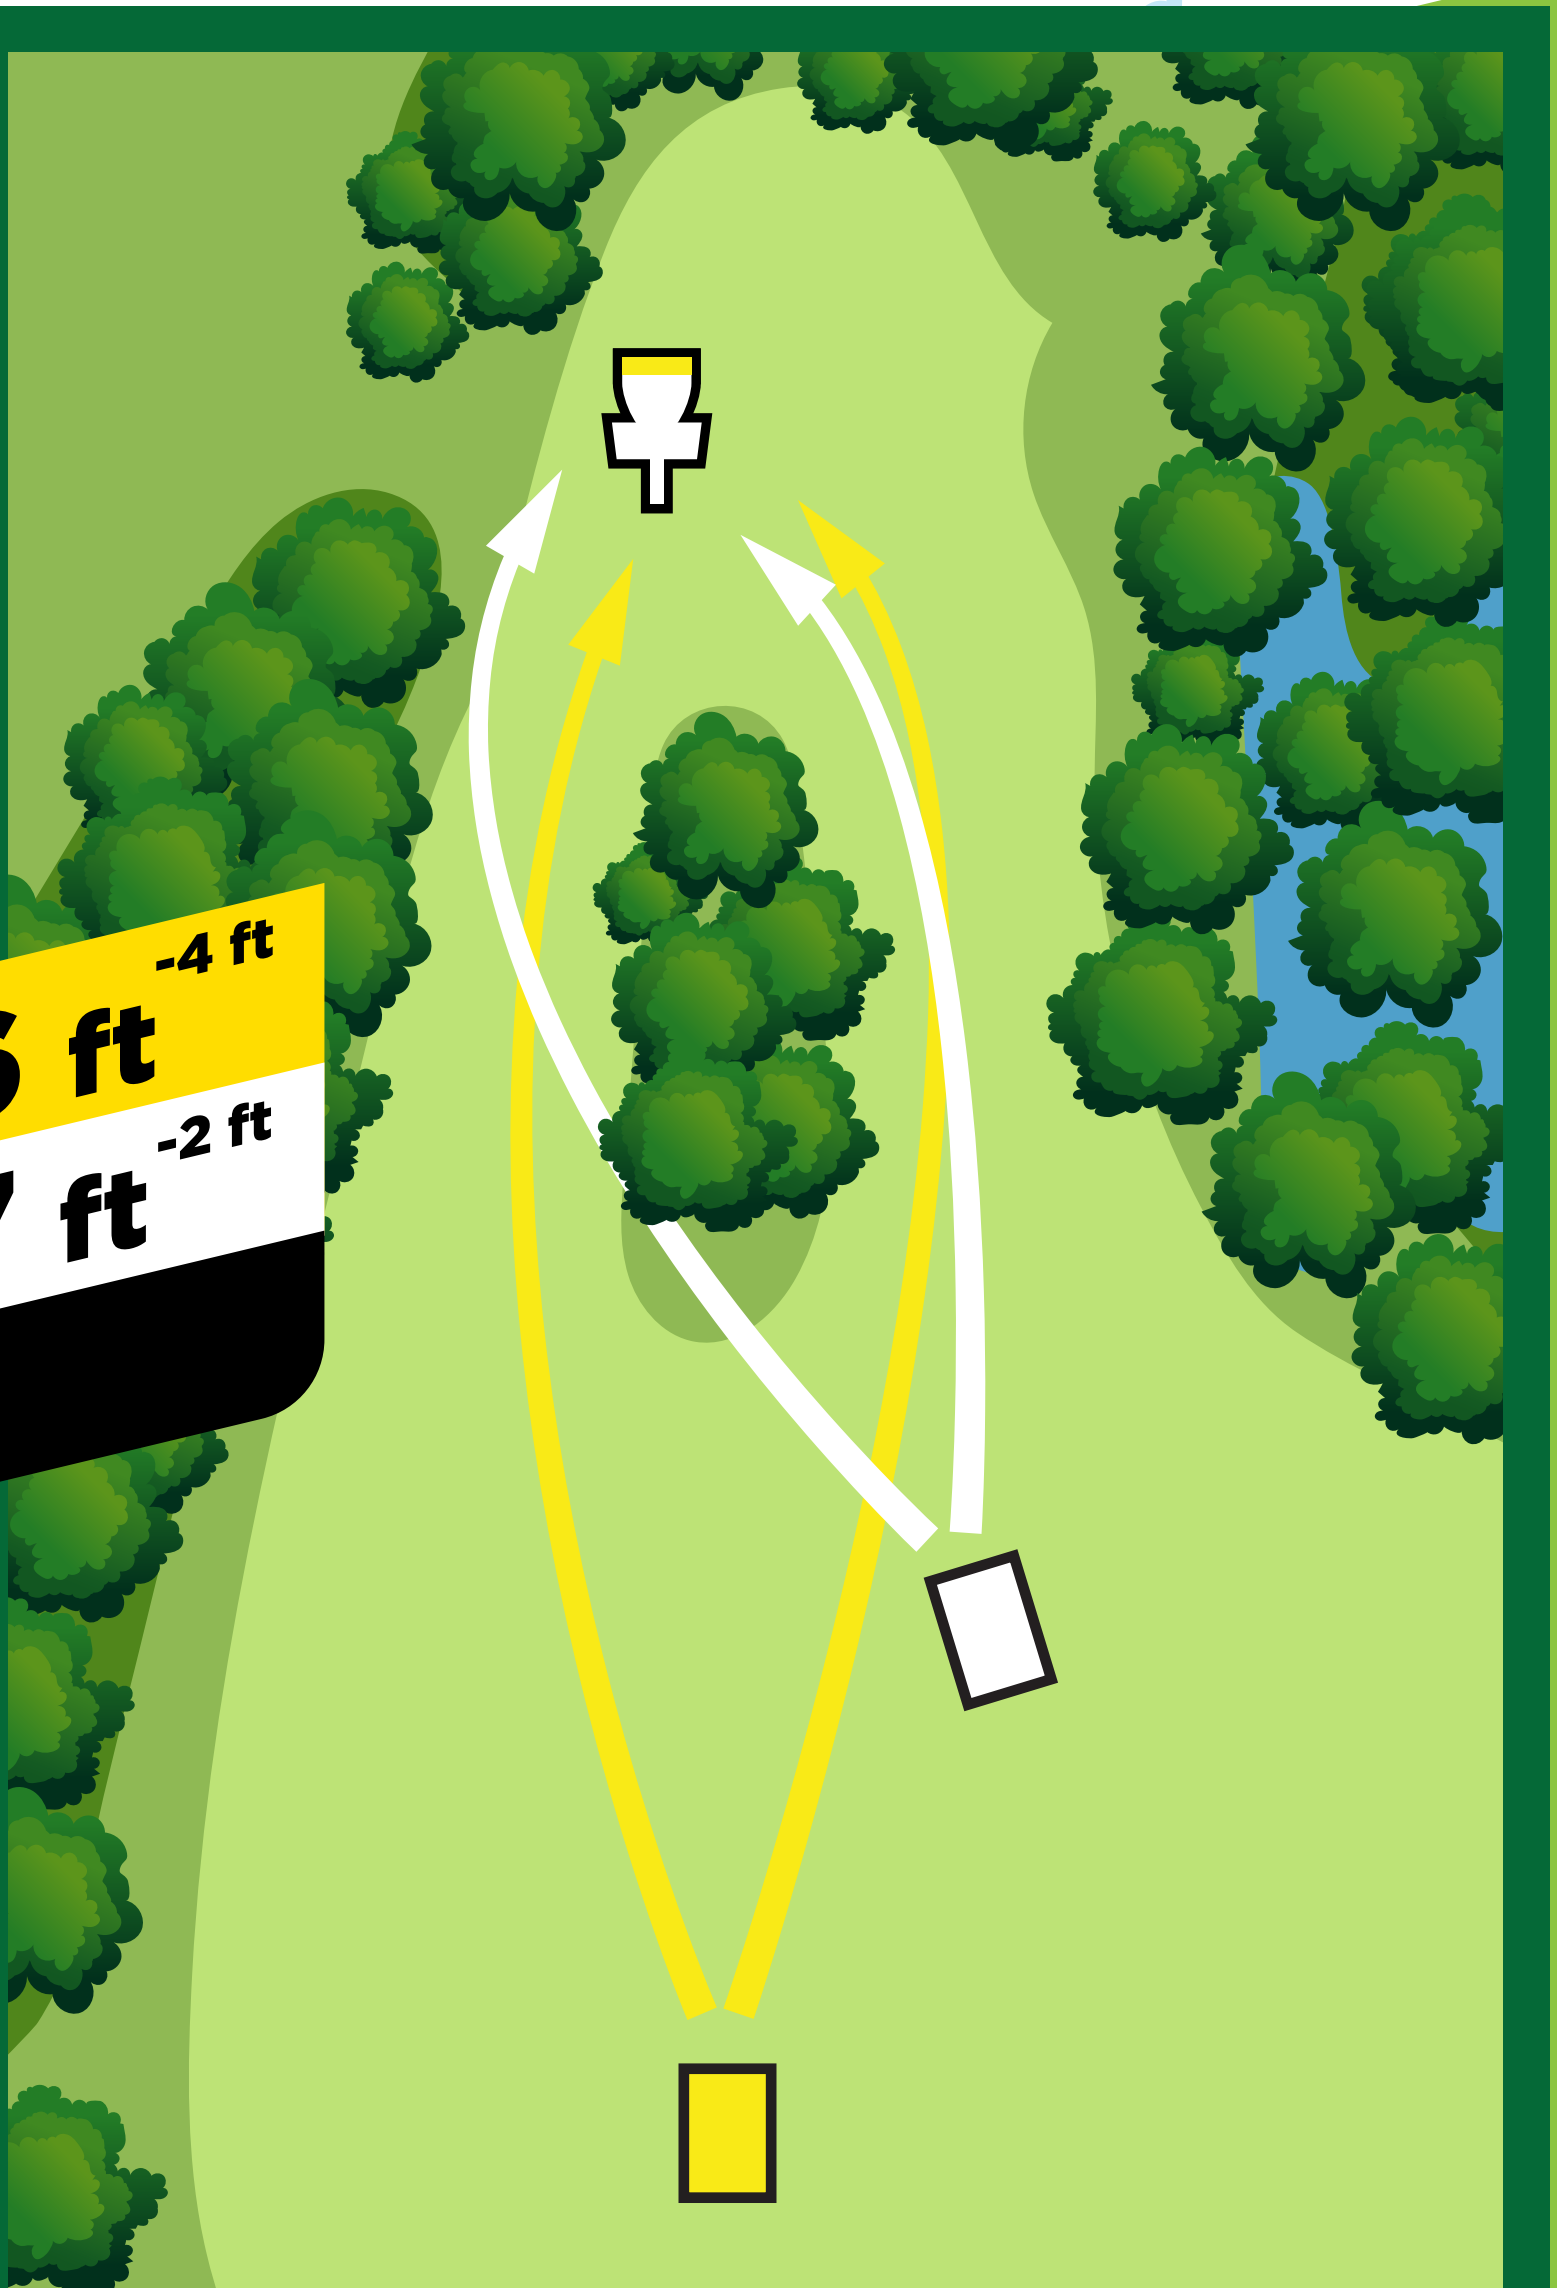

Westminster Park East

Disc Golf Course

Hole
3

L 306 ft ^{-4 ft}
S 207 ft ^{-2 ft}
Par 3