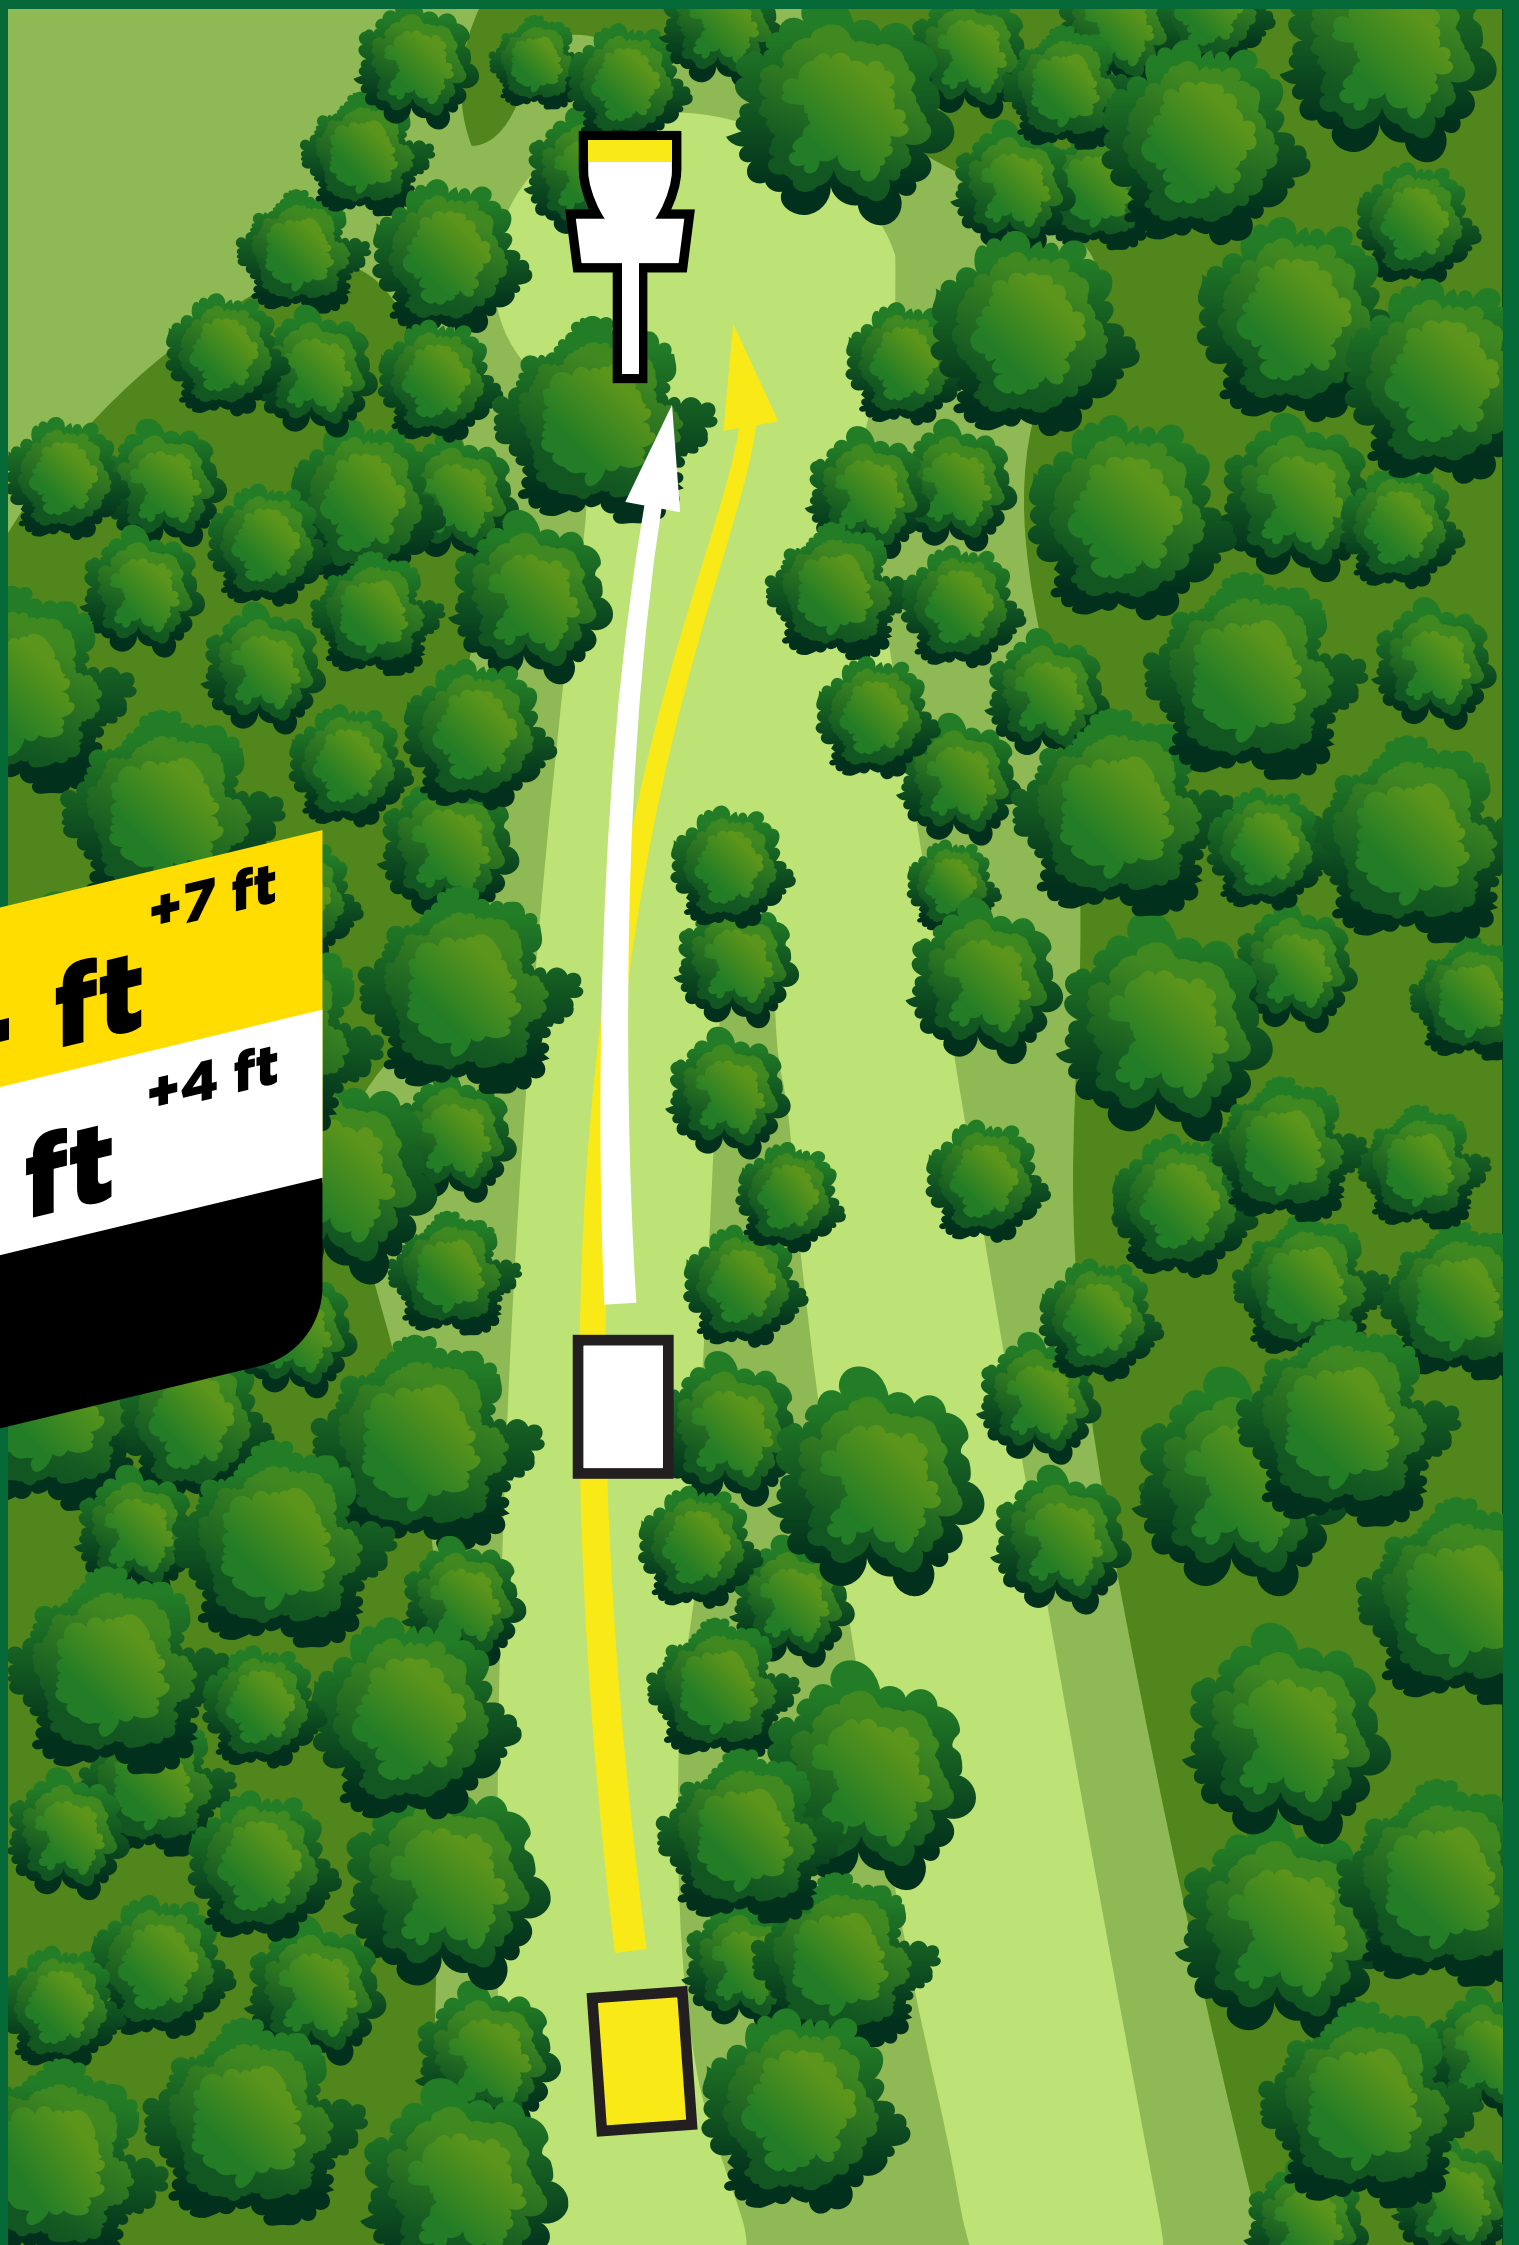

Westminster Park East

Disc Golf Course

Hole
12

L 224 ft ^{+7 ft}
S 166 ft ^{+4 ft}
Par 3