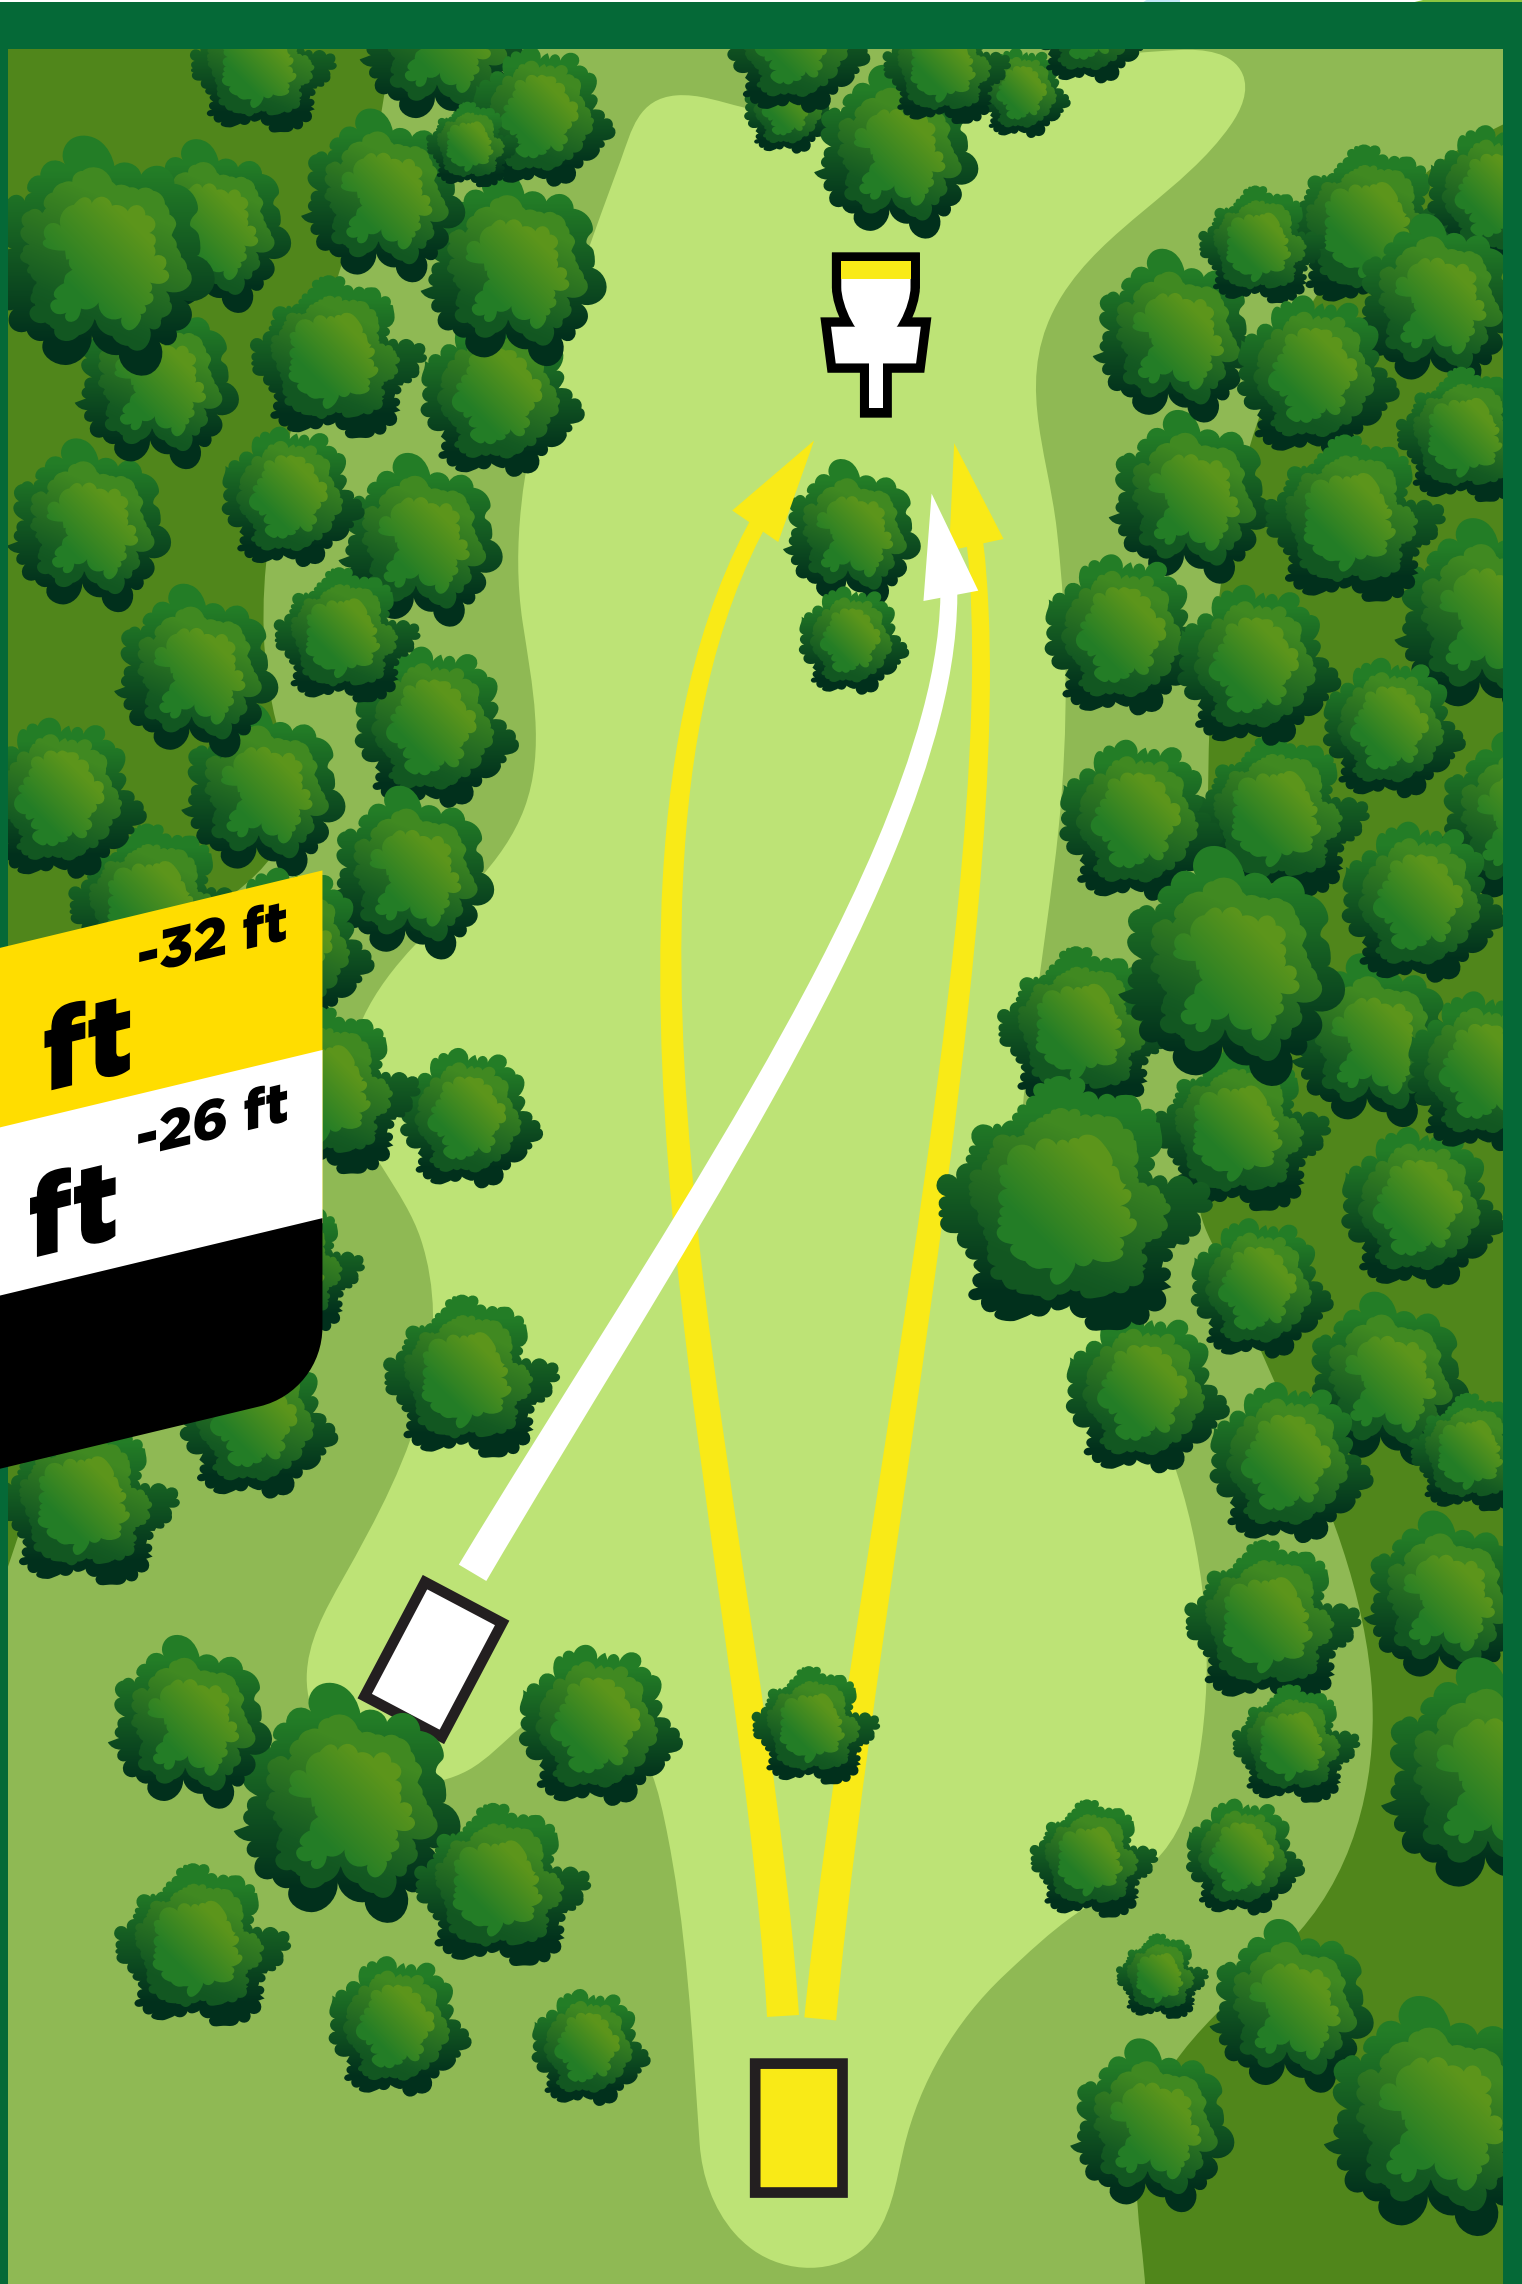

Westminster Park East

Disc Golf Course

Hole
18

L 372 ft -32 ft
S 301 ft -26 ft
Par 3