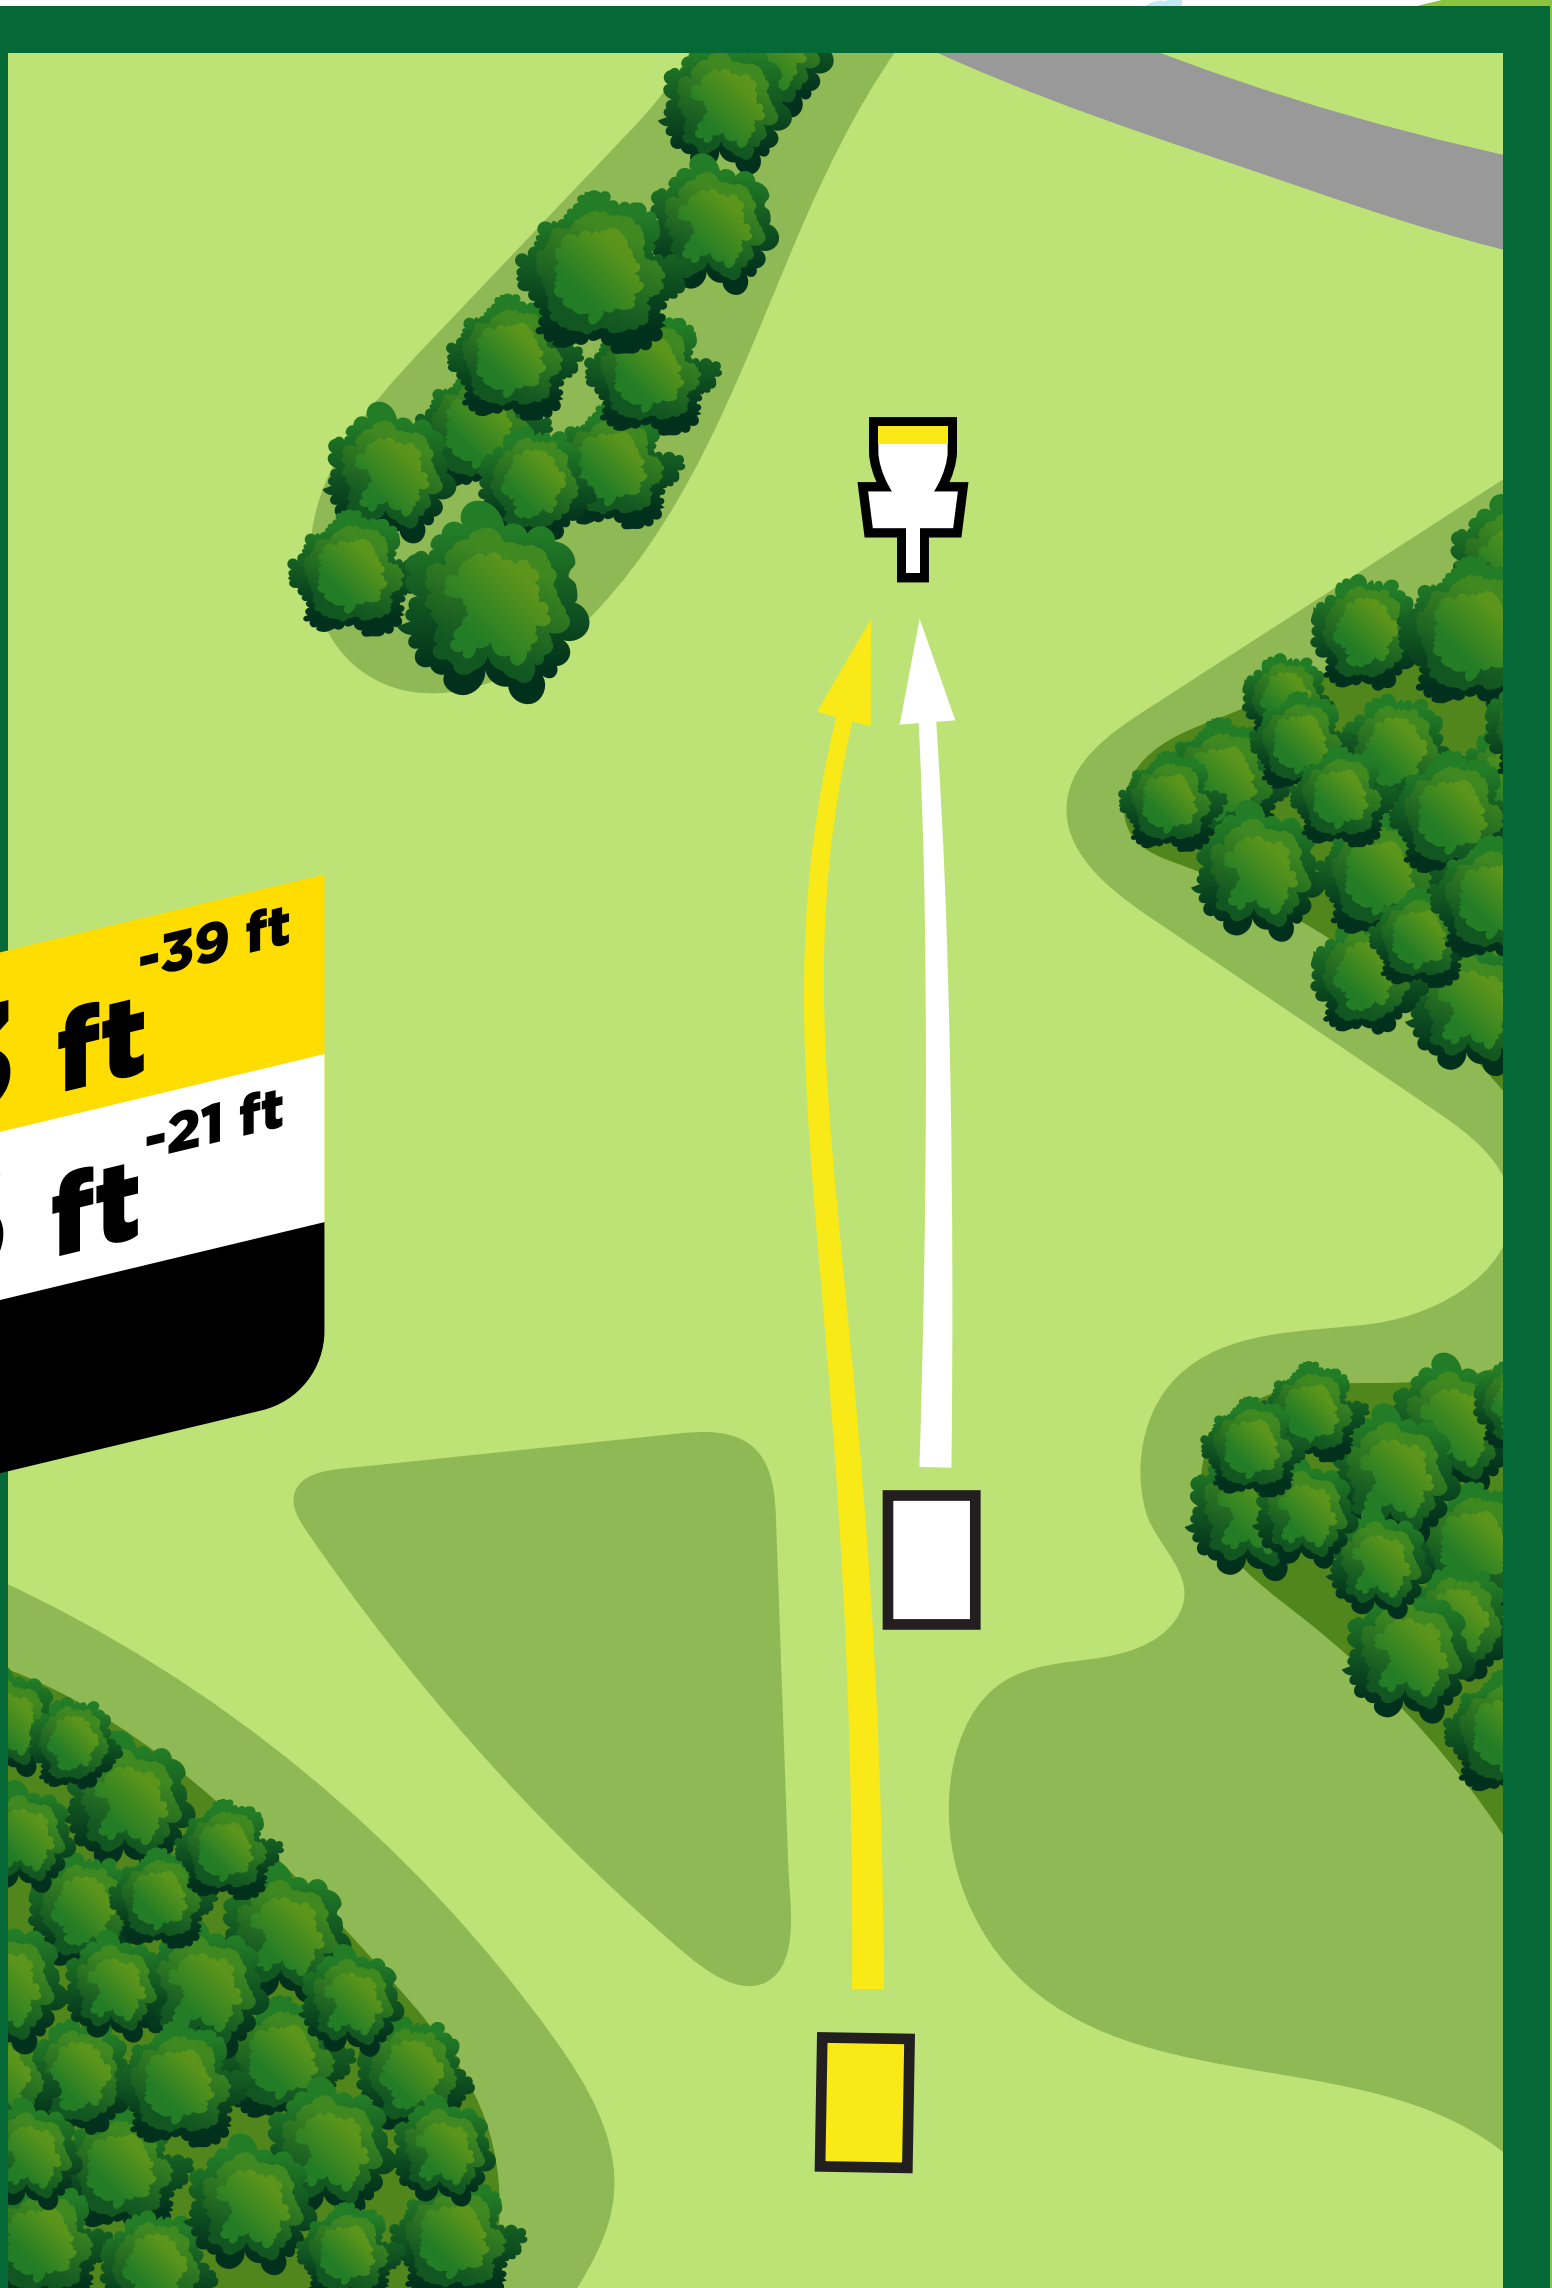

Westminster Park East

Disc Golf Course

Hole
15

L 453 ft ^{-39 ft}
S 356 ft ^{-21 ft}
Par 3