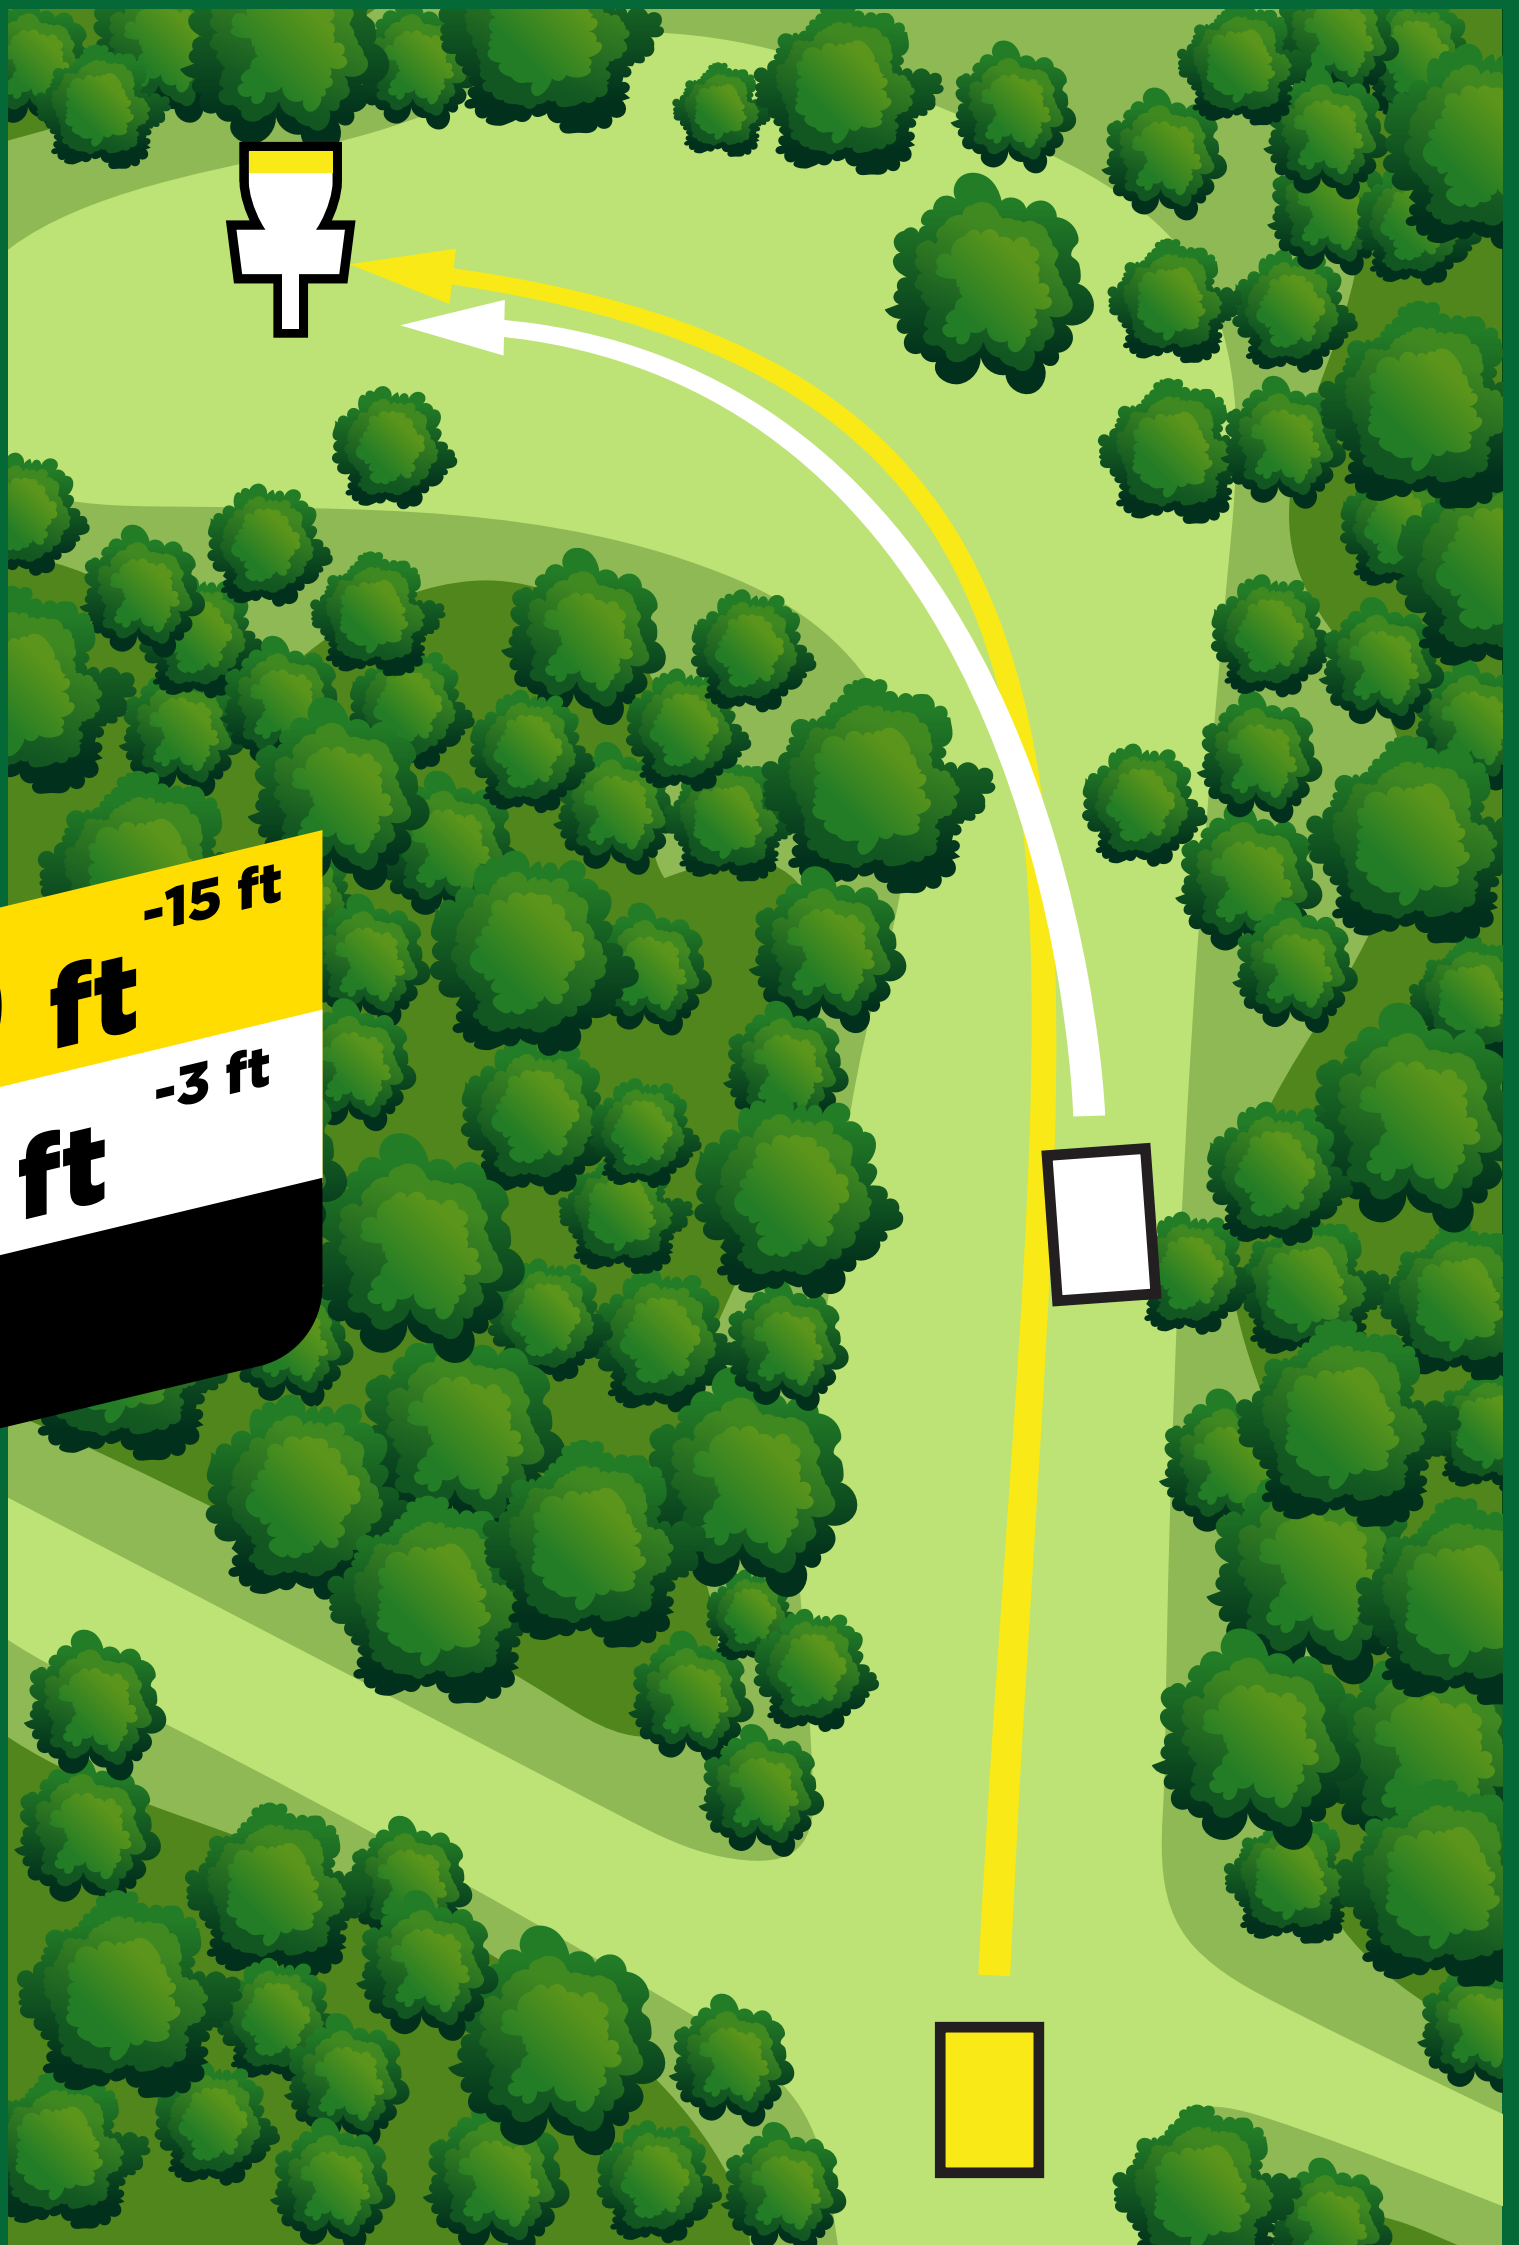

Westminster Park East

Disc Golf Course

Hole
11

L 279 ft ^{-15 ft}
S 176 ft ^{-3 ft}
Par 3