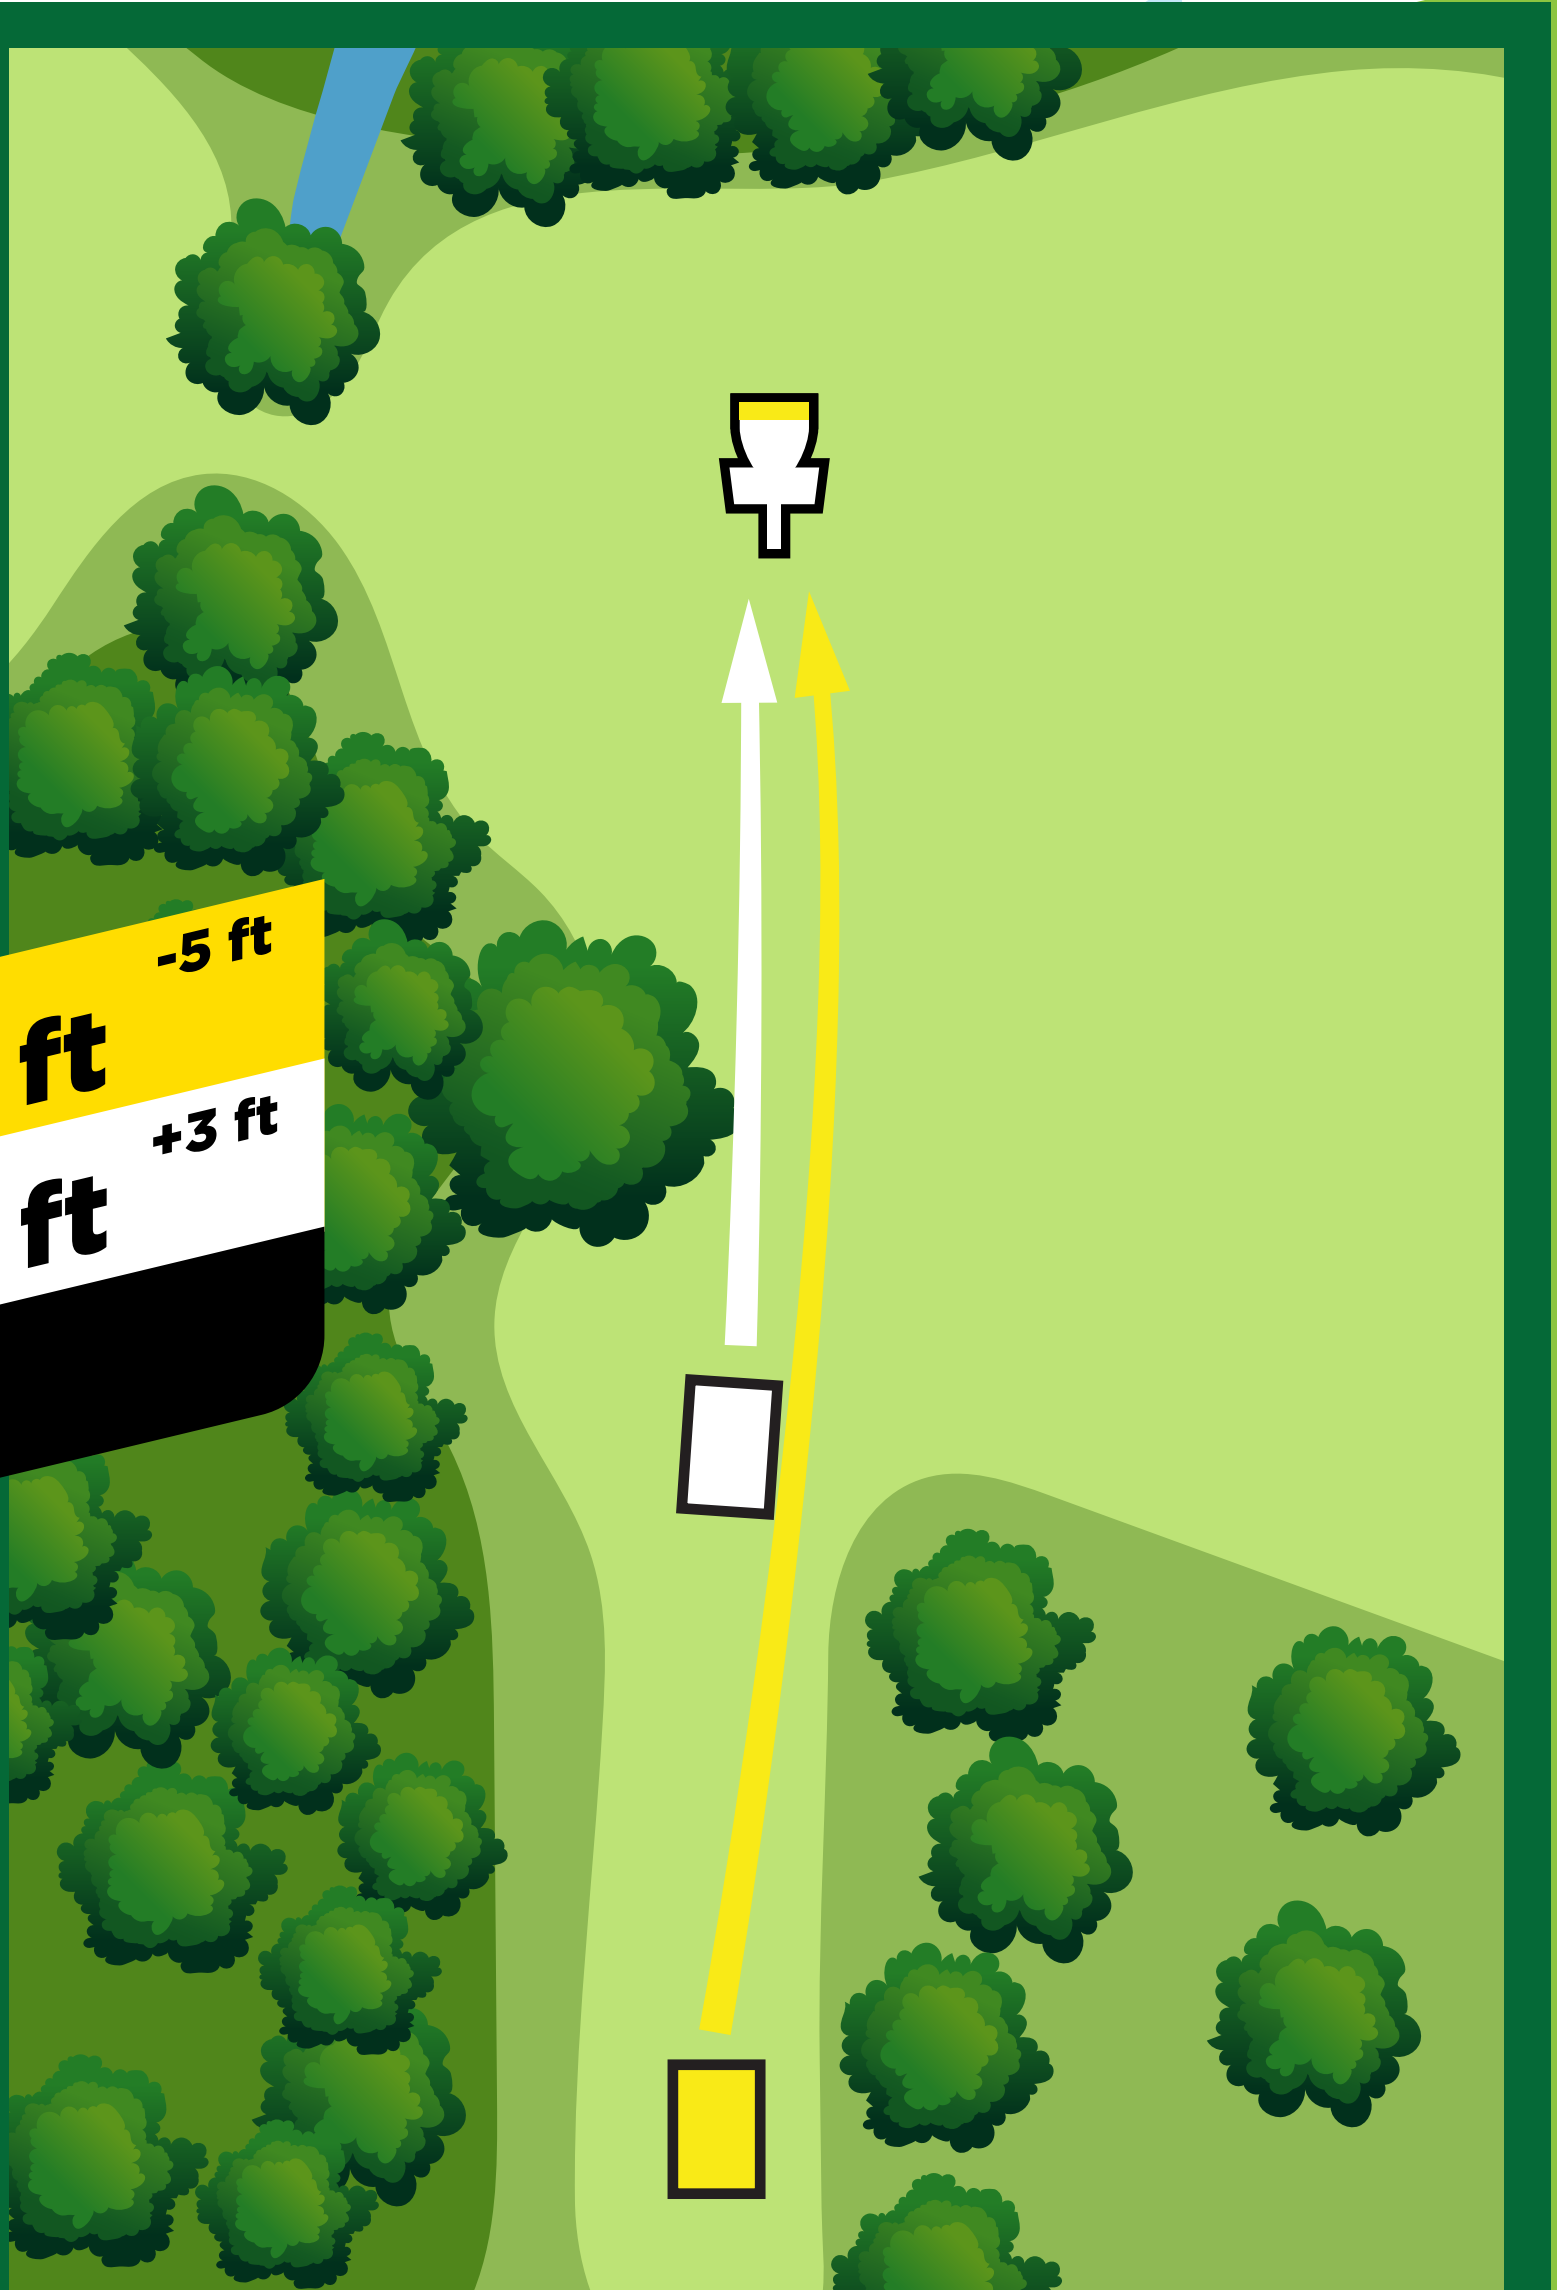

Westminster Park East

Disc Golf Course

Hole
2

L 281 ft -5 ft
S 176 ft +3 ft
Par 3