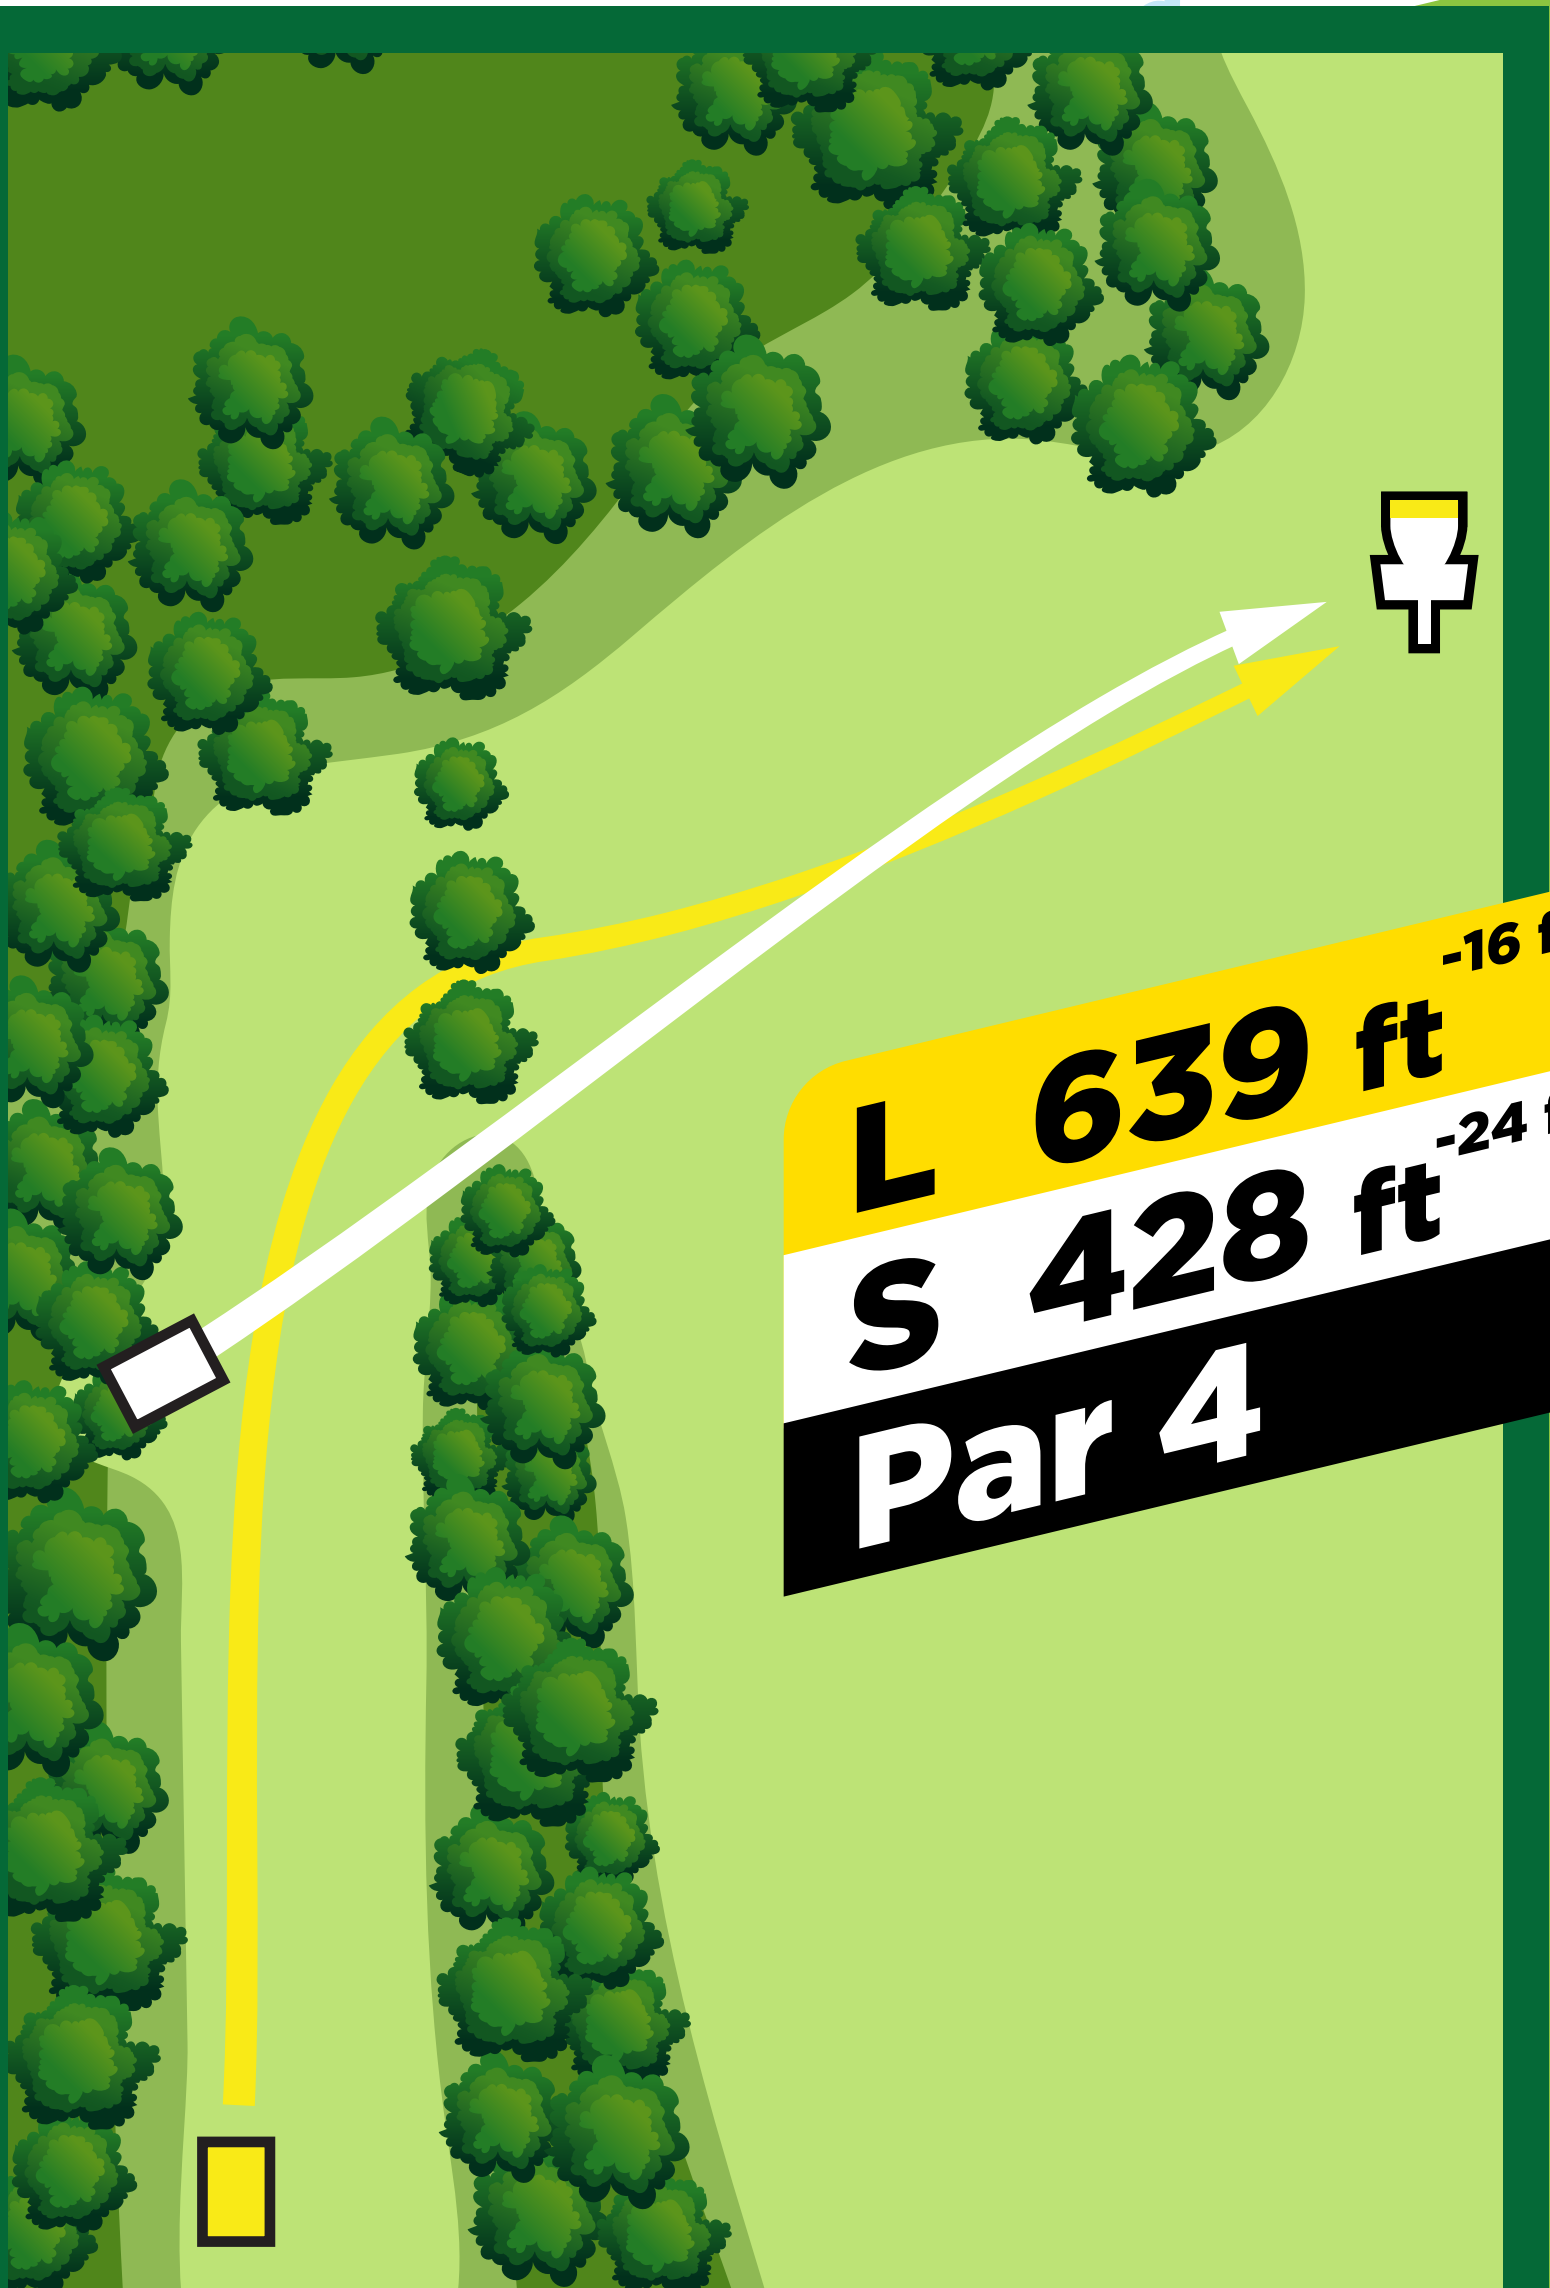

## Disc Golf Course

Hole  
**16**

**L** 312 ft -5 ft

**S** 242 ft -8 ft

**Par 3**

# Westminster Park East

## Disc Golf Course

Hole  
**17**

**L 639 ft** <sup>-16 ft</sup>  
**S 428 ft** <sup>-24 ft</sup>  
**Par 4**