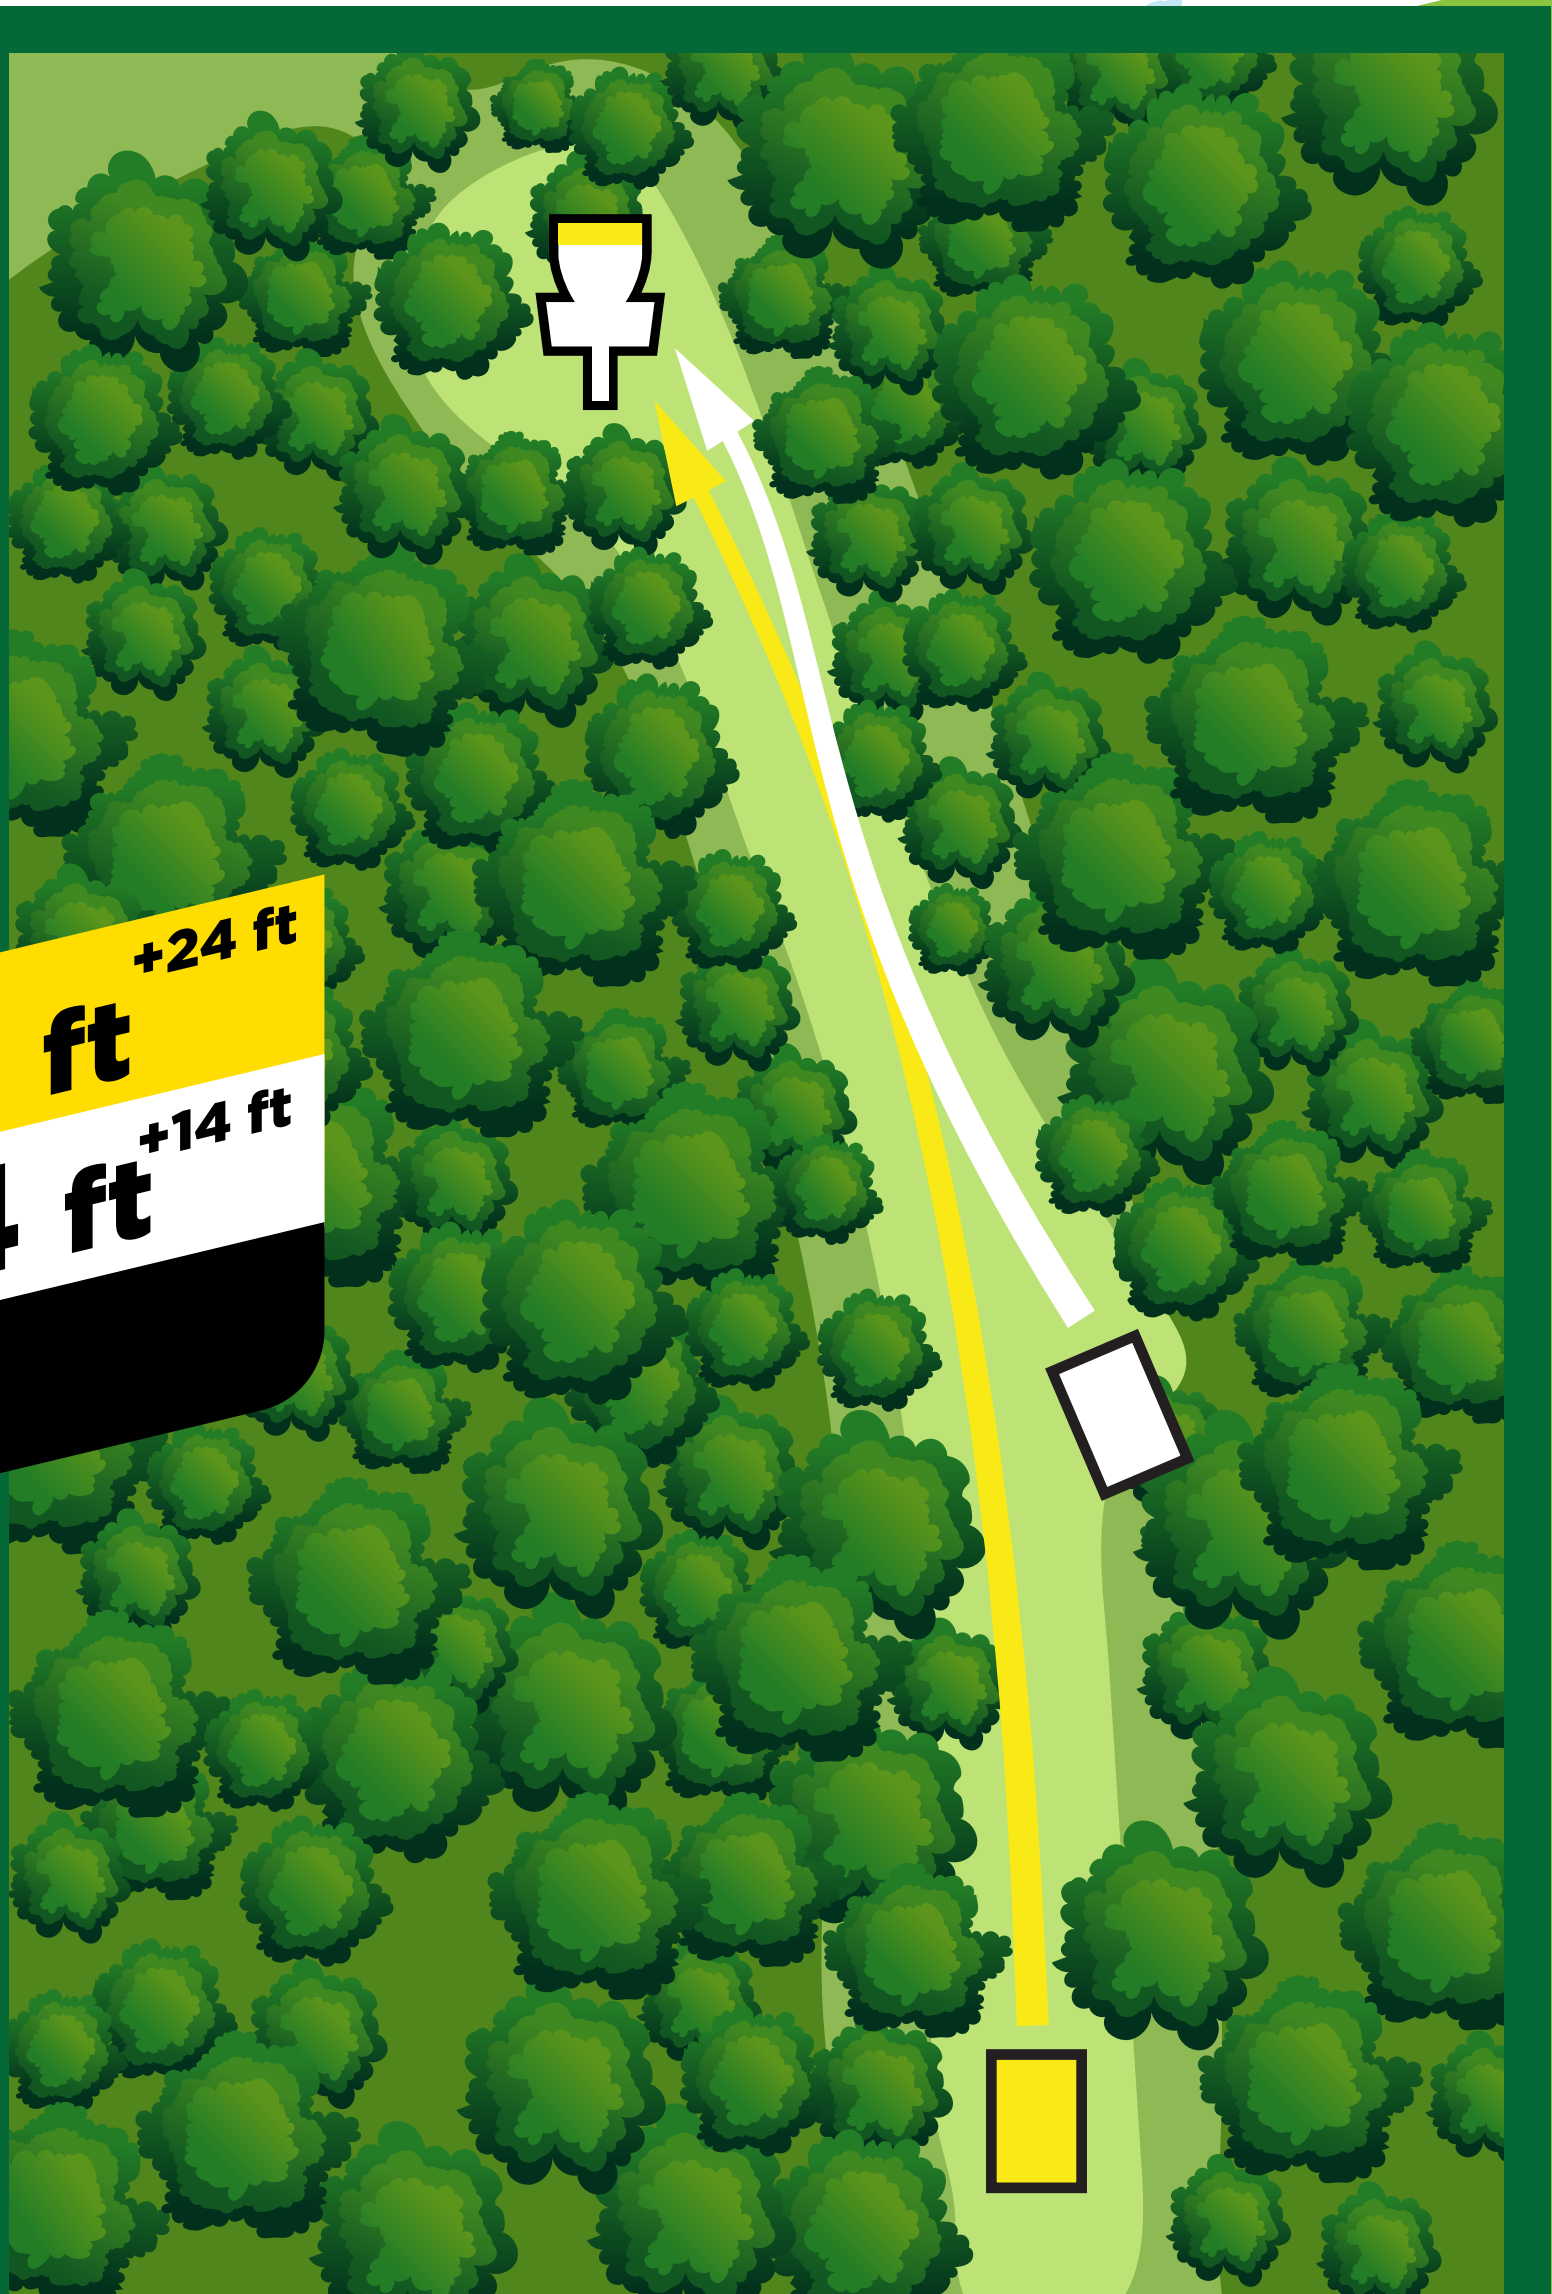

Westminster Park East

Disc Golf Course

Hole
14

L 410 ft +24 ft
S 344 ft +14 ft
Par 3