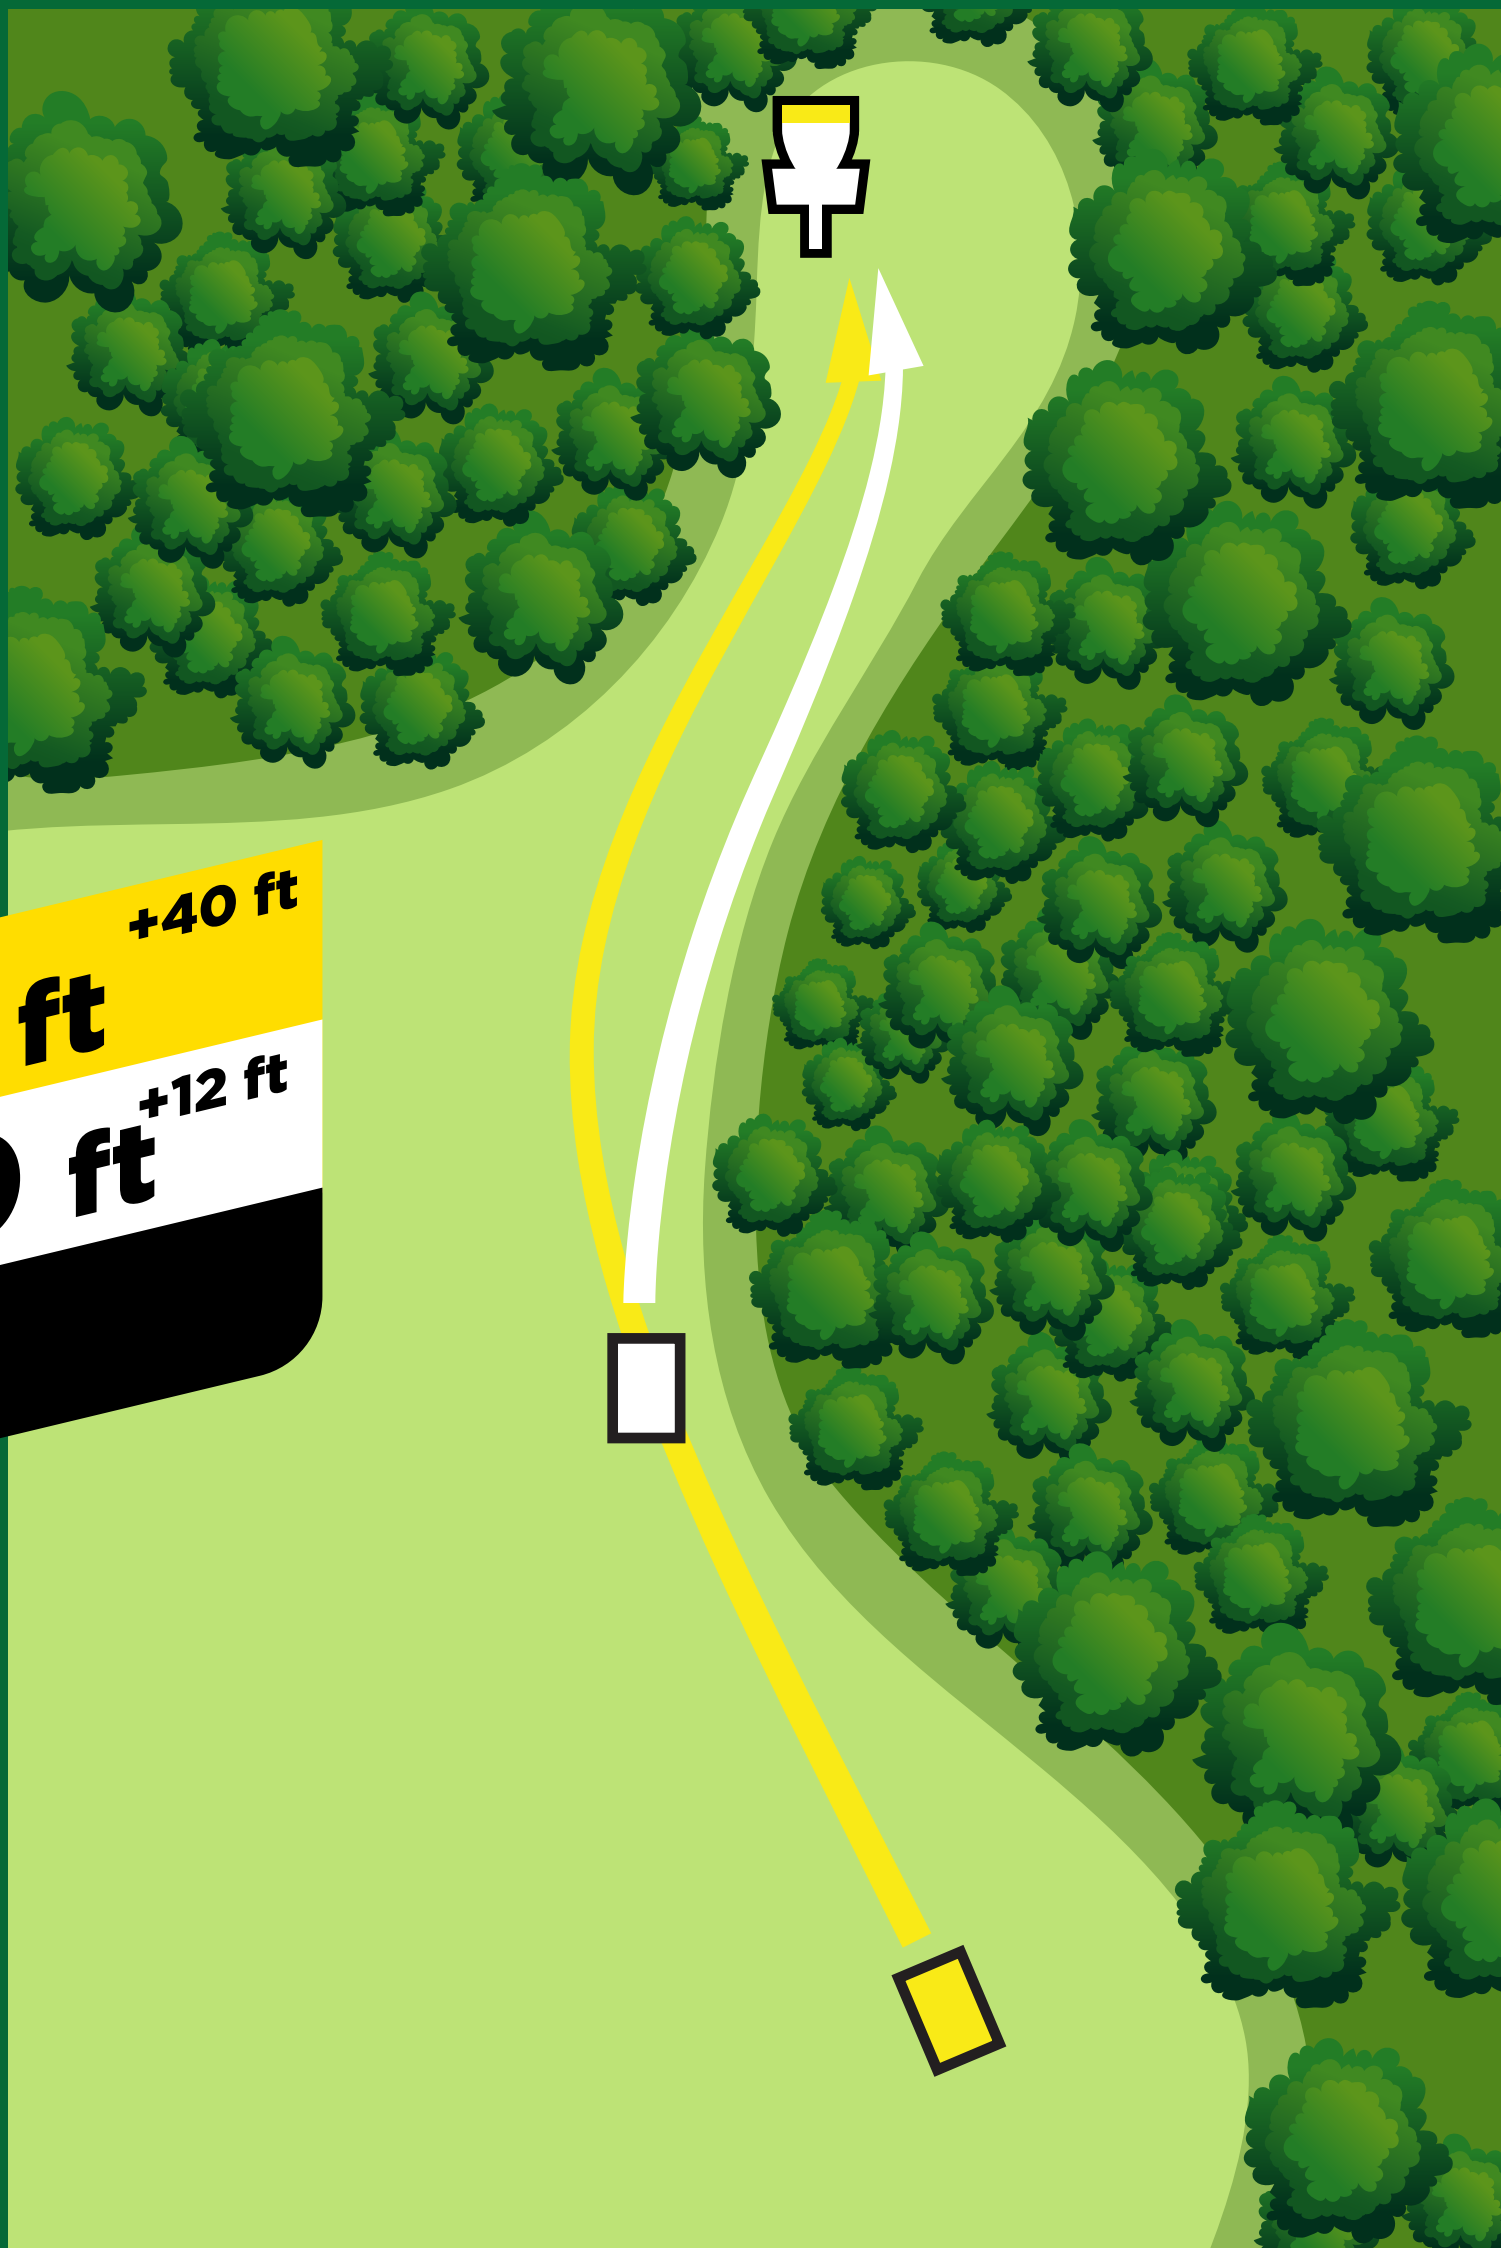

Westminster Park East

Disc Golf Course

Hole
5

L 518 ft +40 ft
S 340 ft +12 ft
Par 4