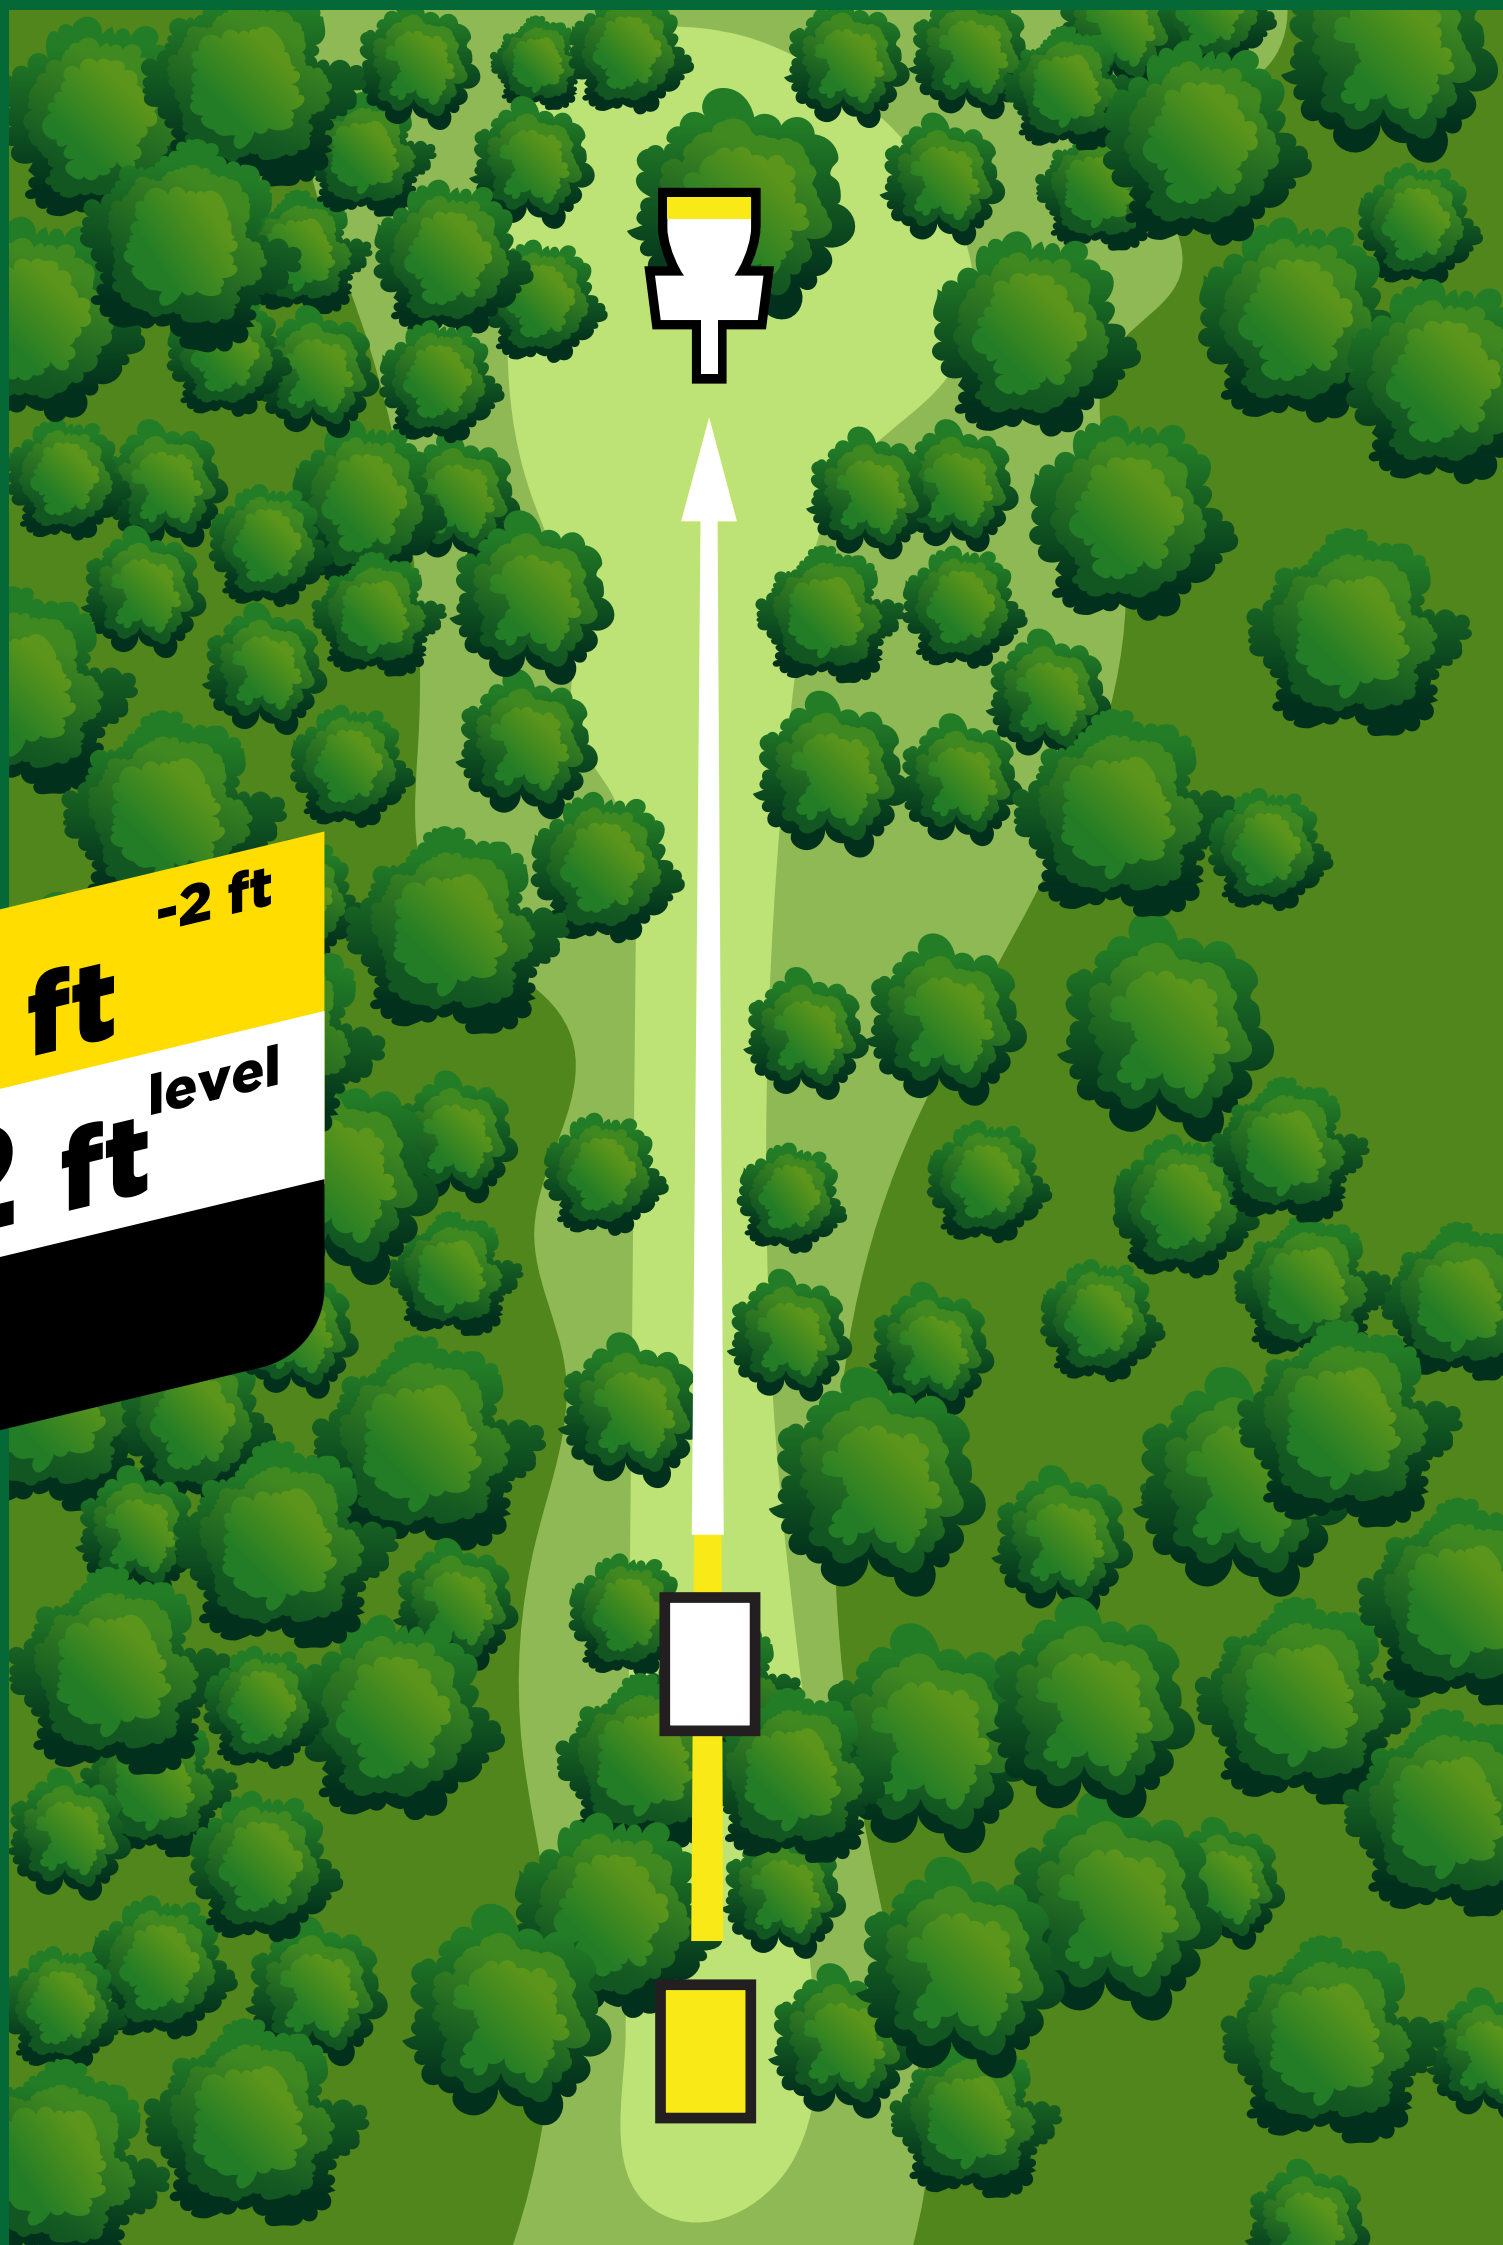

Westminster Park East

Disc Golf Course

Hole
13

L 241 ft -2 ft
S 202 ft level
Par 3