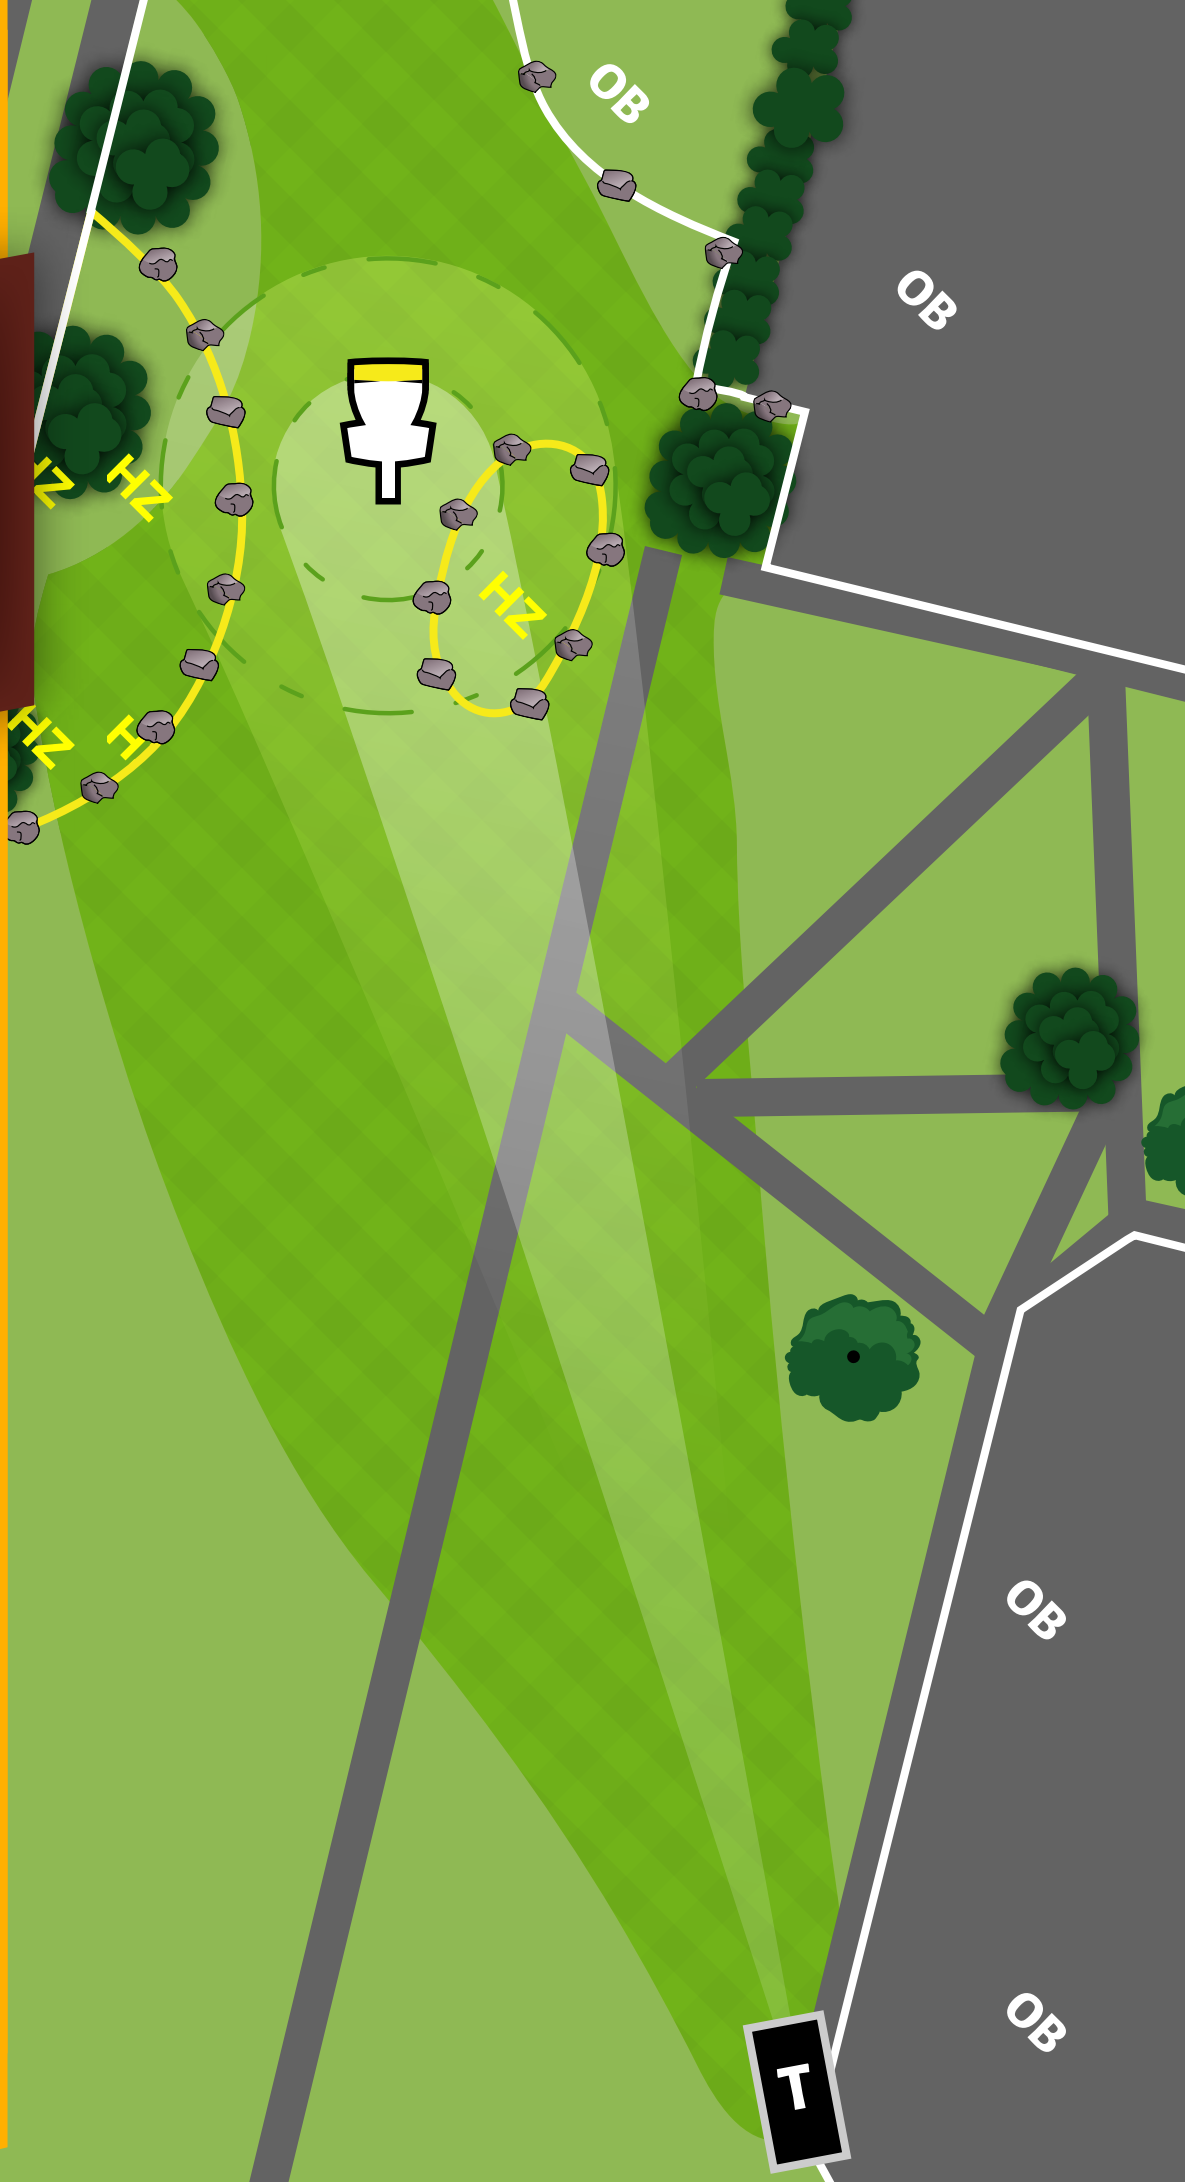

WINTHROP
LAKEFRONT

HOLE

9

PAR 3

449_{FT}

COLLEGE DISC GOLF NATIONAL CHAMPIONSHIPS