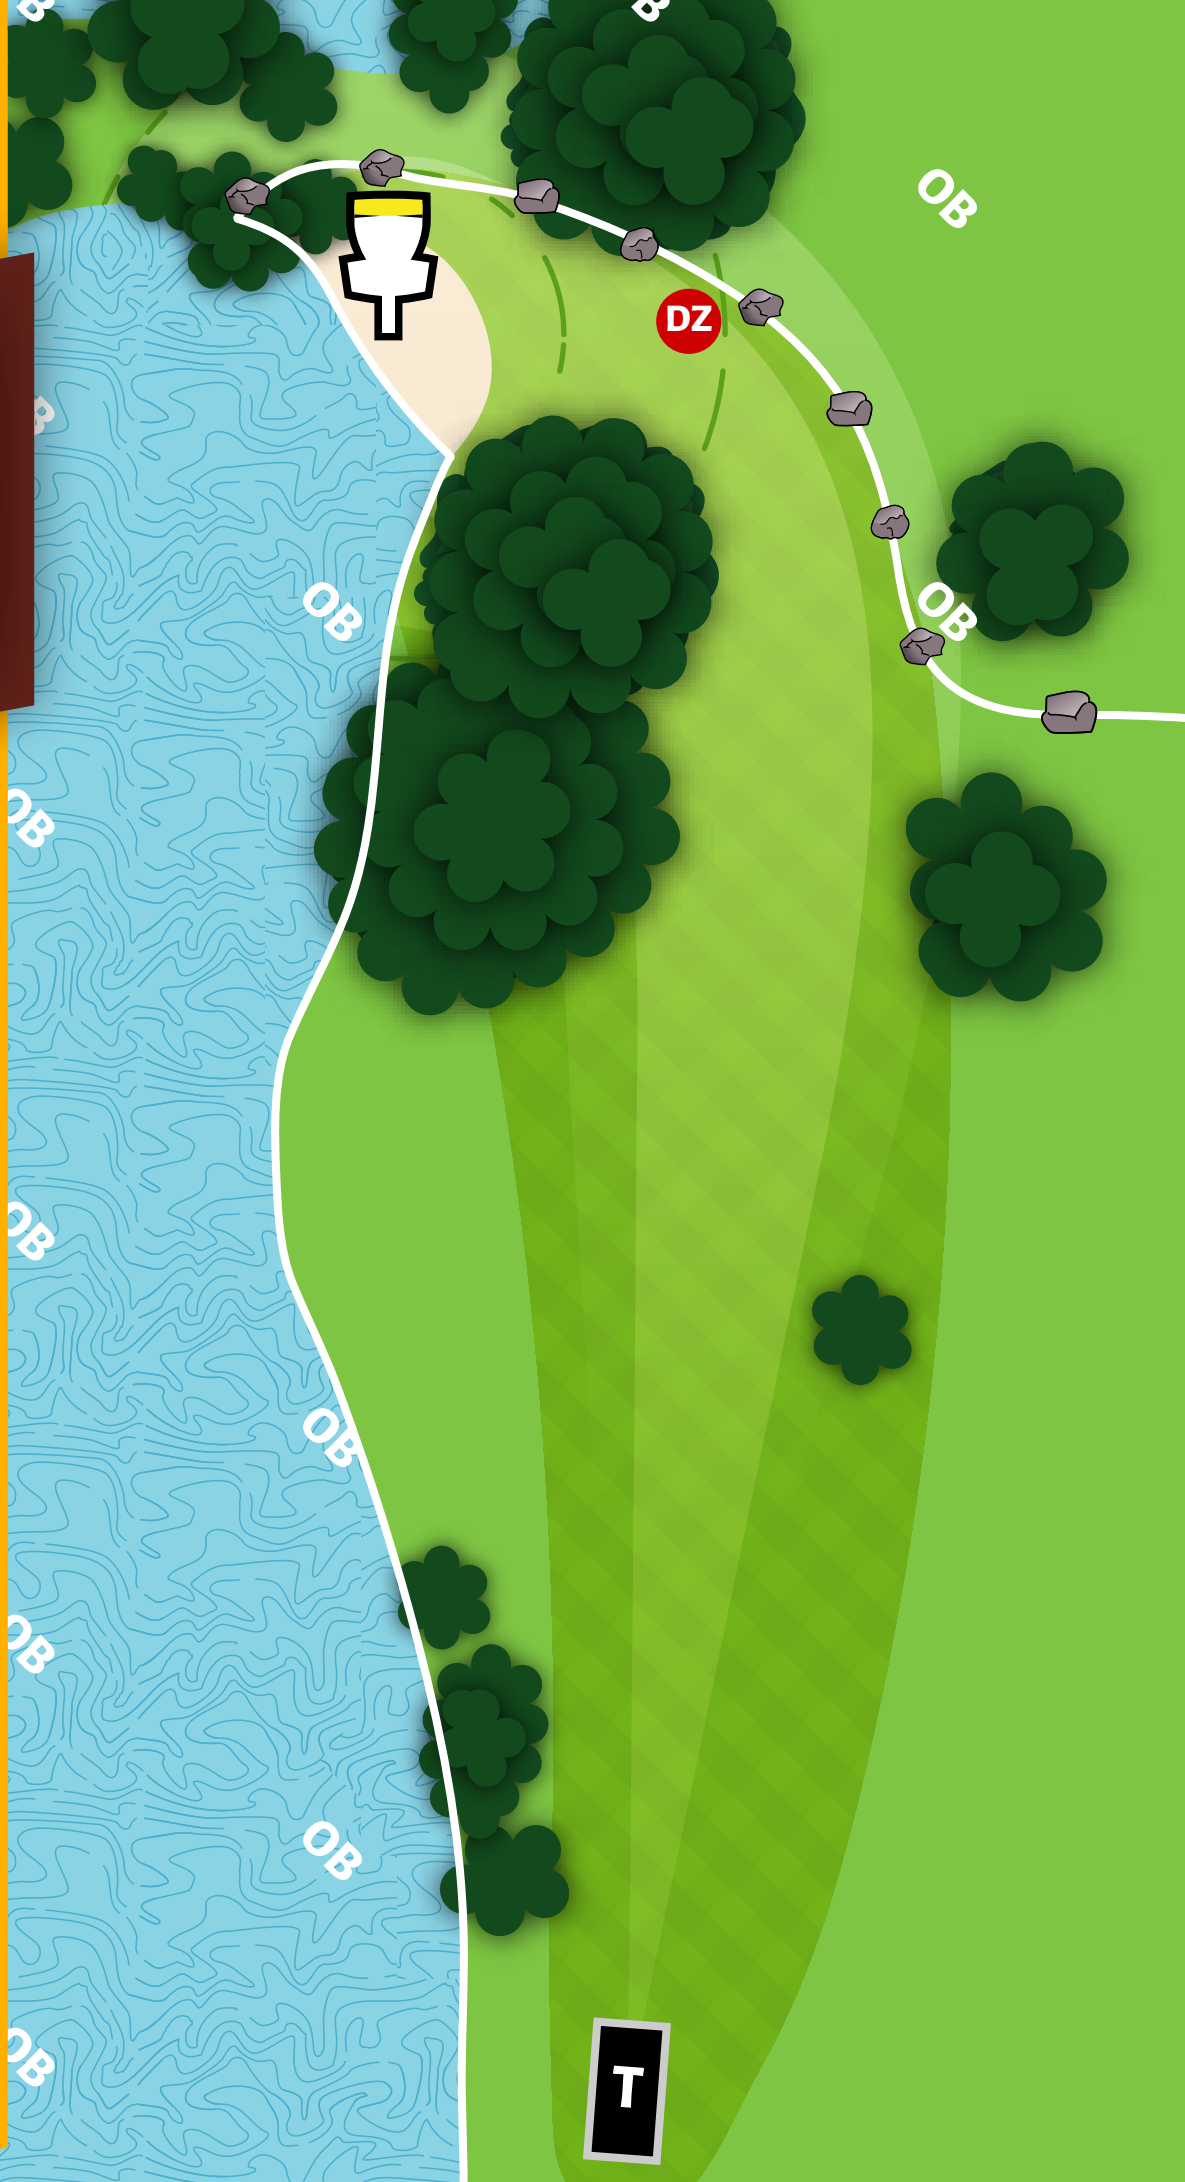

WINTHROP
LAKEFRONT

HOLE

3

PAR 3

371_{FT}