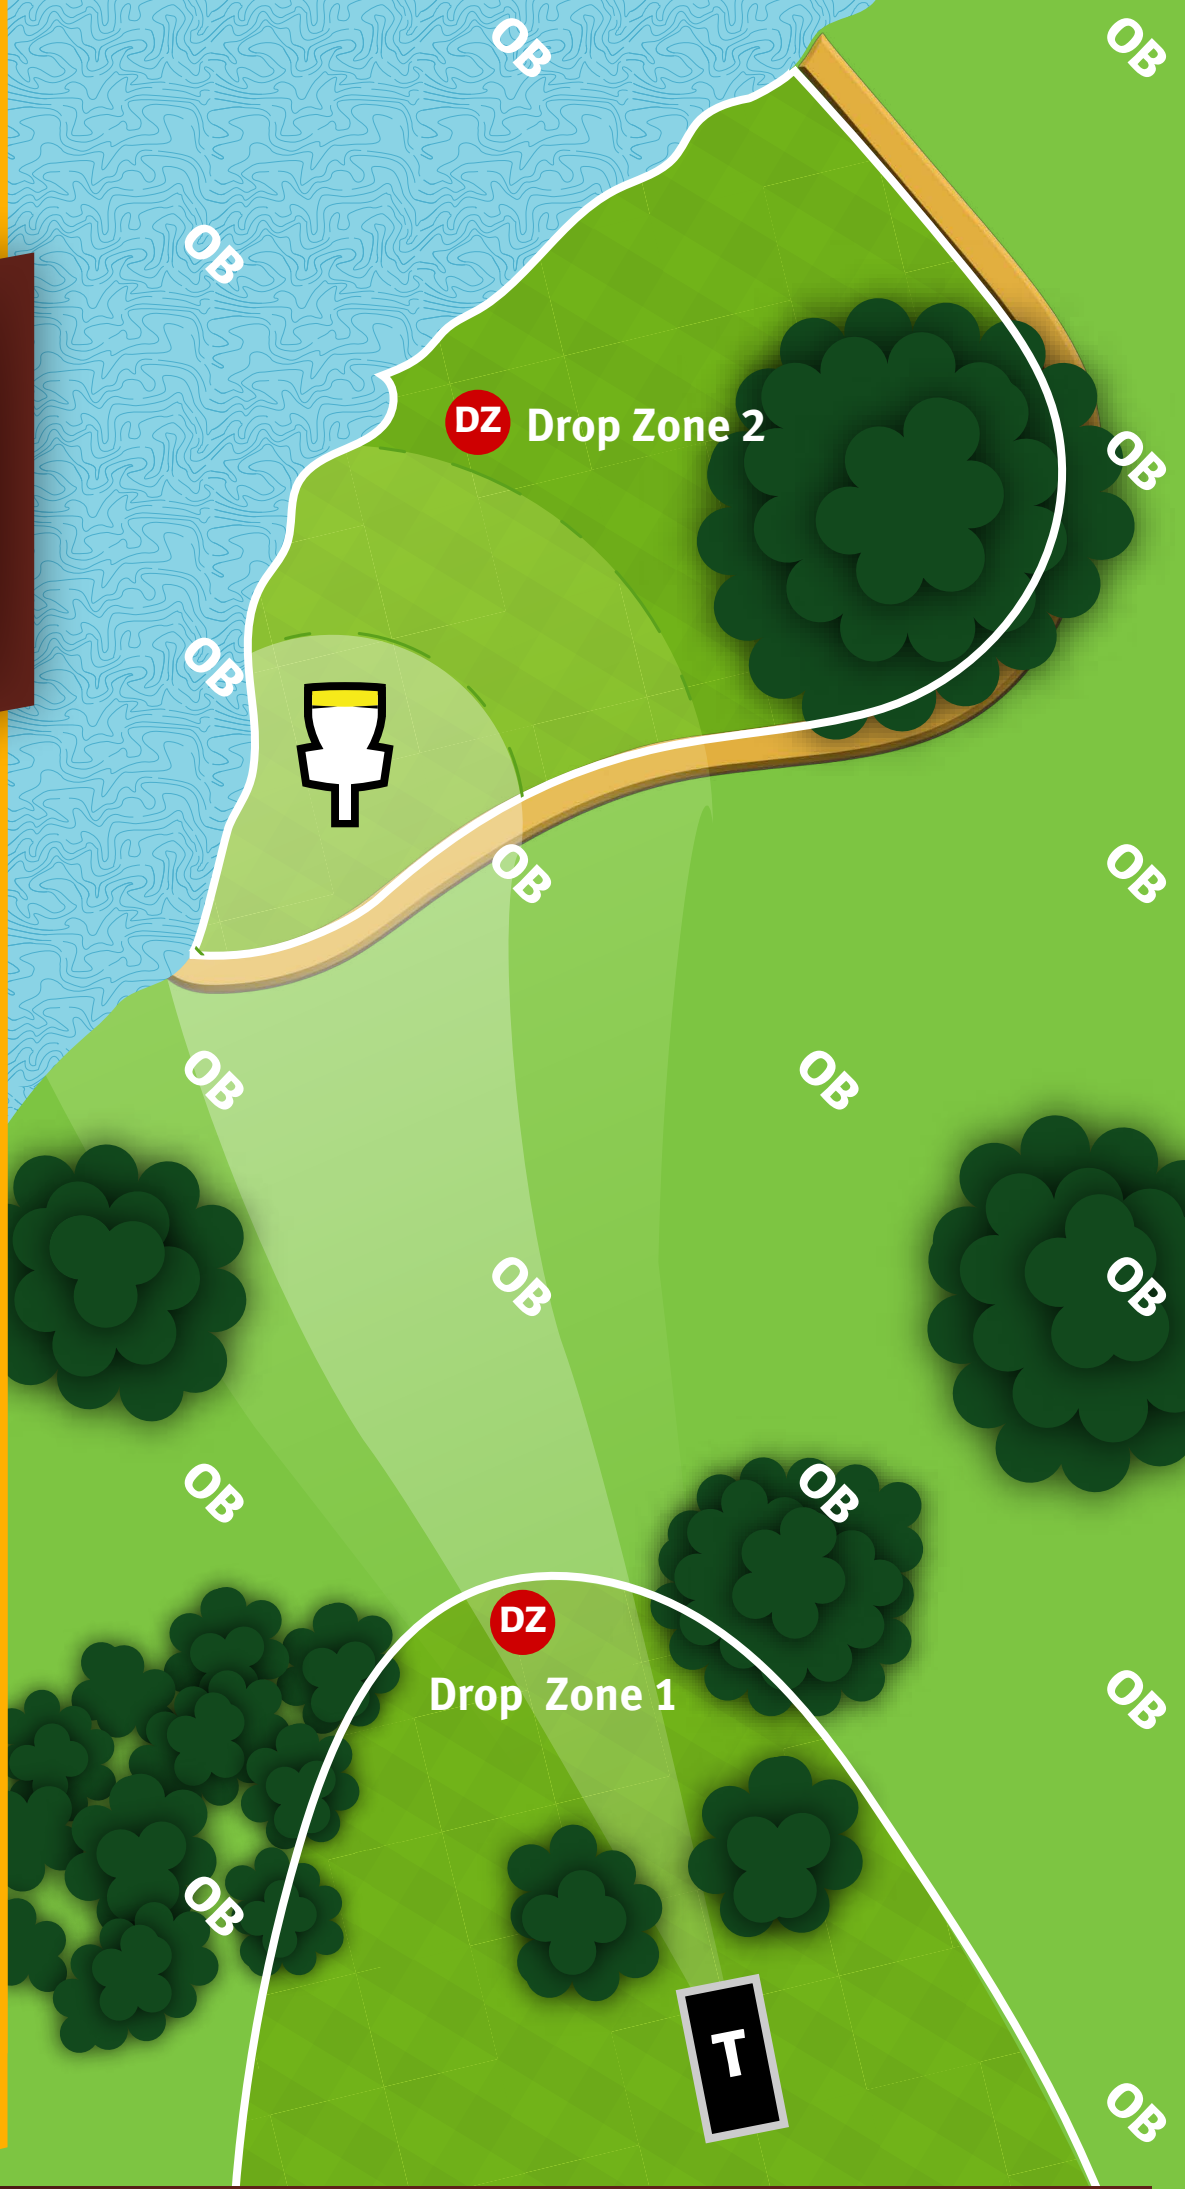

WINTHROP
LAKEFRONT

HOLE
14

PAR **3**

249_{FT}