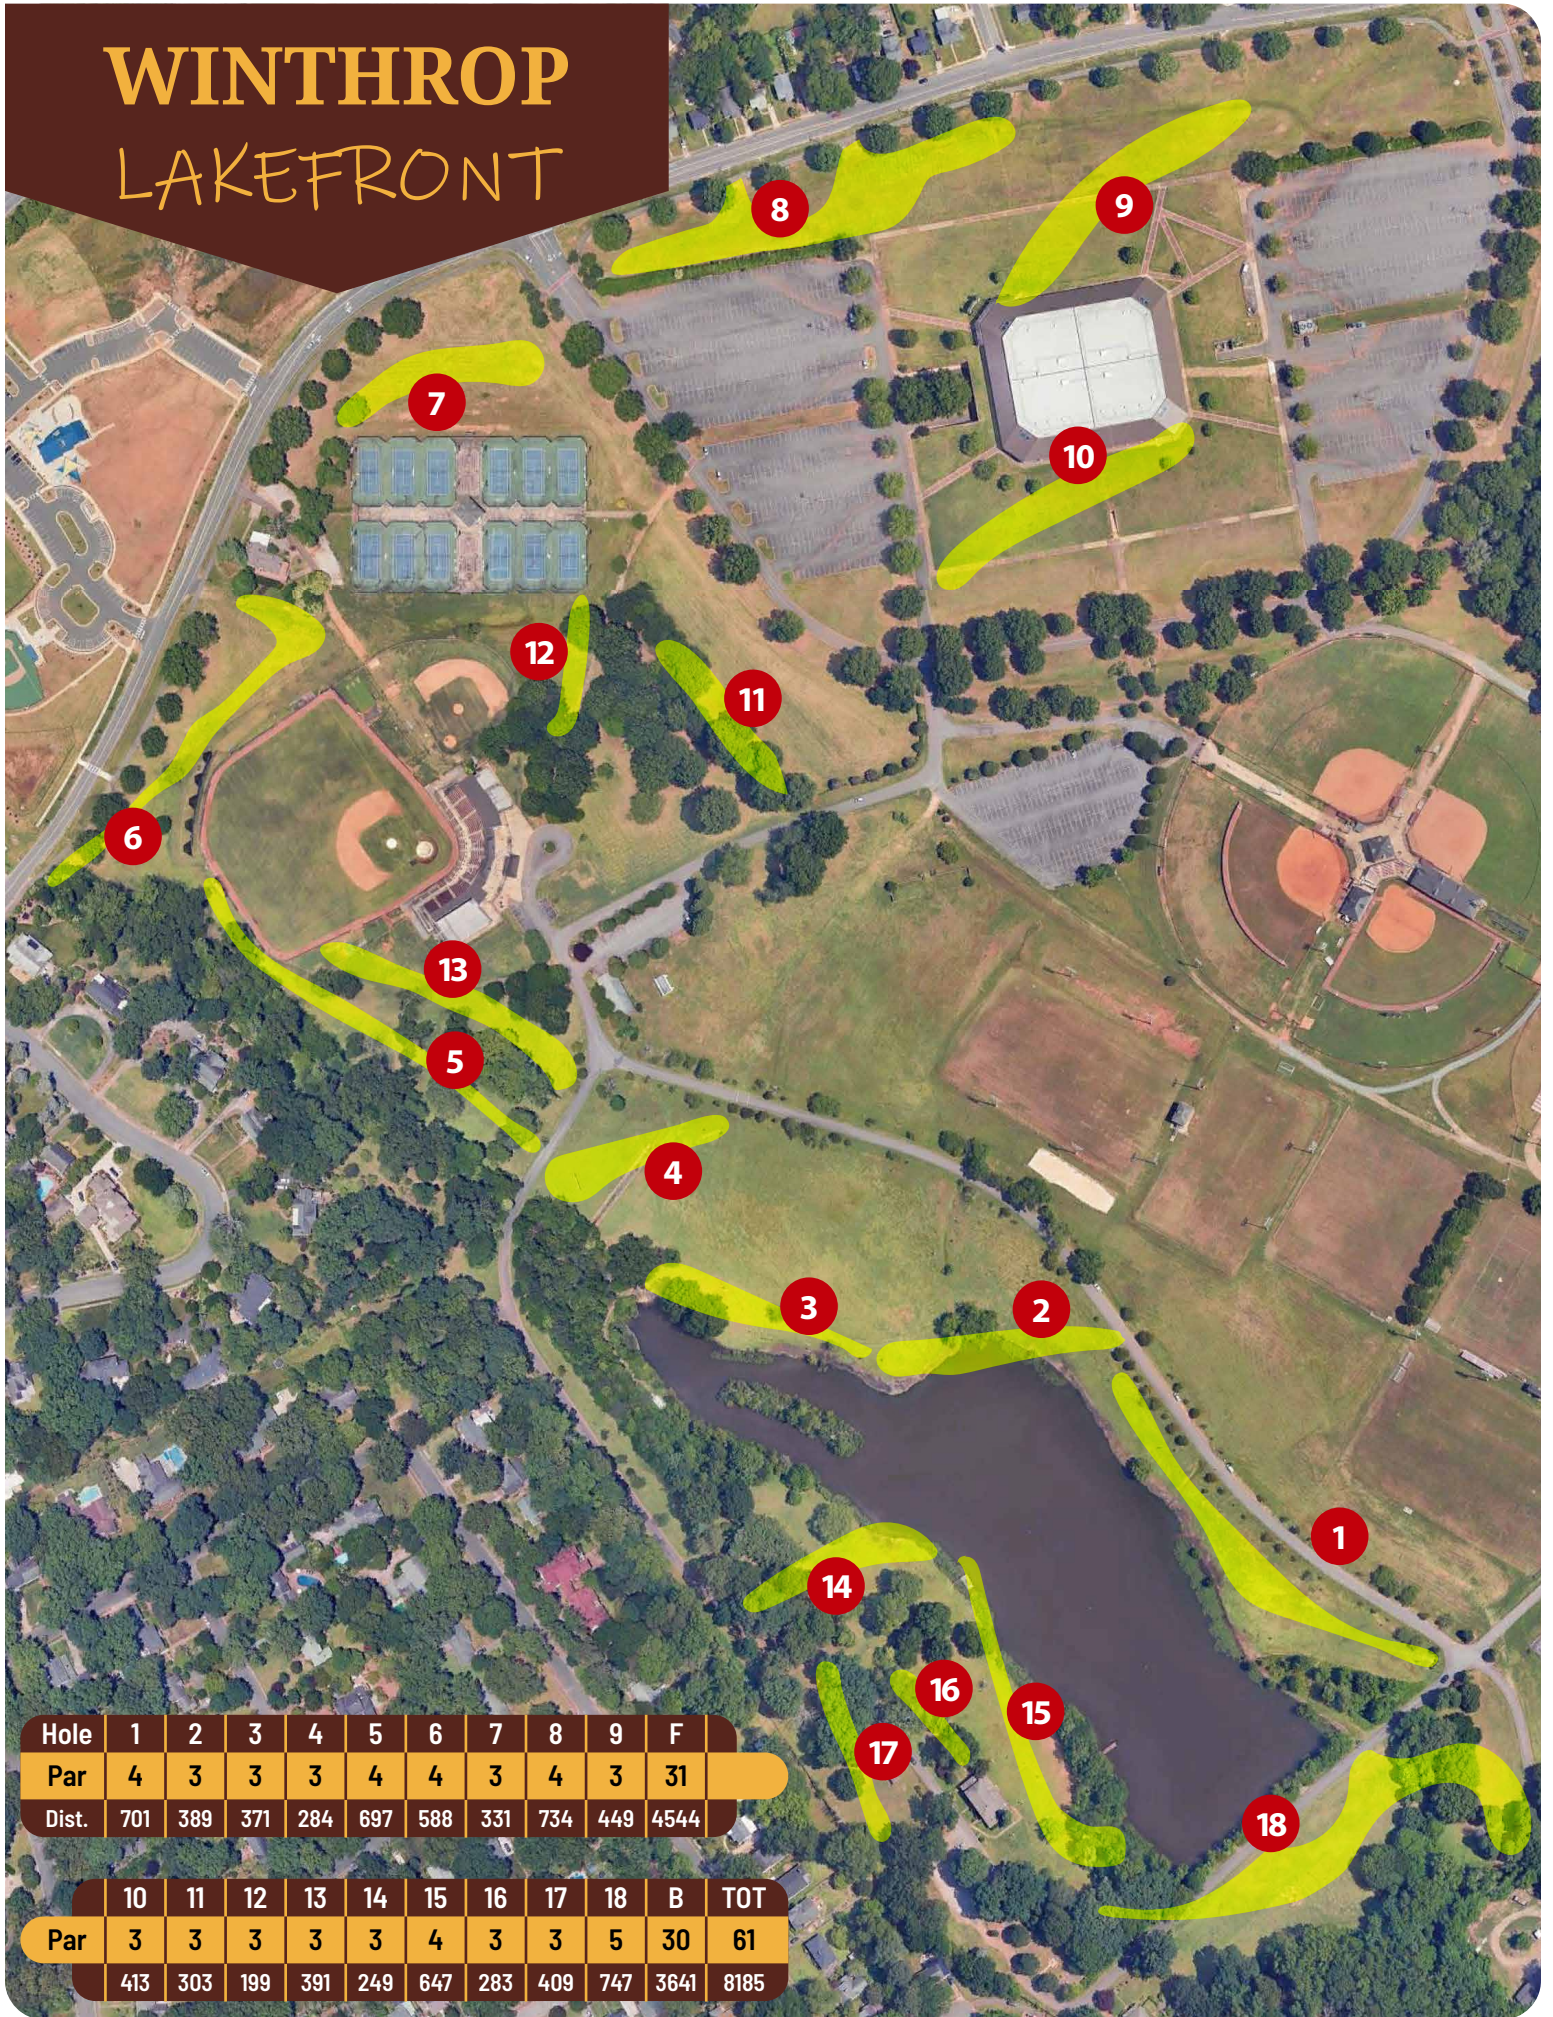

# WINTHROP LAKEFRONT

Hole	1	2	3	4	5	6	7	8	9	F
Par	4	3	3	3	4	4	3	4	3	31
Dist.	701	389	371	284	697	588	331	734	449	4544

	10	11	12	13	14	15	16	17	18	B	TOT
Par	3	3	3	3	3	4	3	3	5	30	61
	413	303	199	391	249	647	283	409	747	3641	8185

WINTHROP  
LAKEFRONT

HOLE  
1

PAR 4

701<sub>FT</sub>

OB

OB

OB

OB