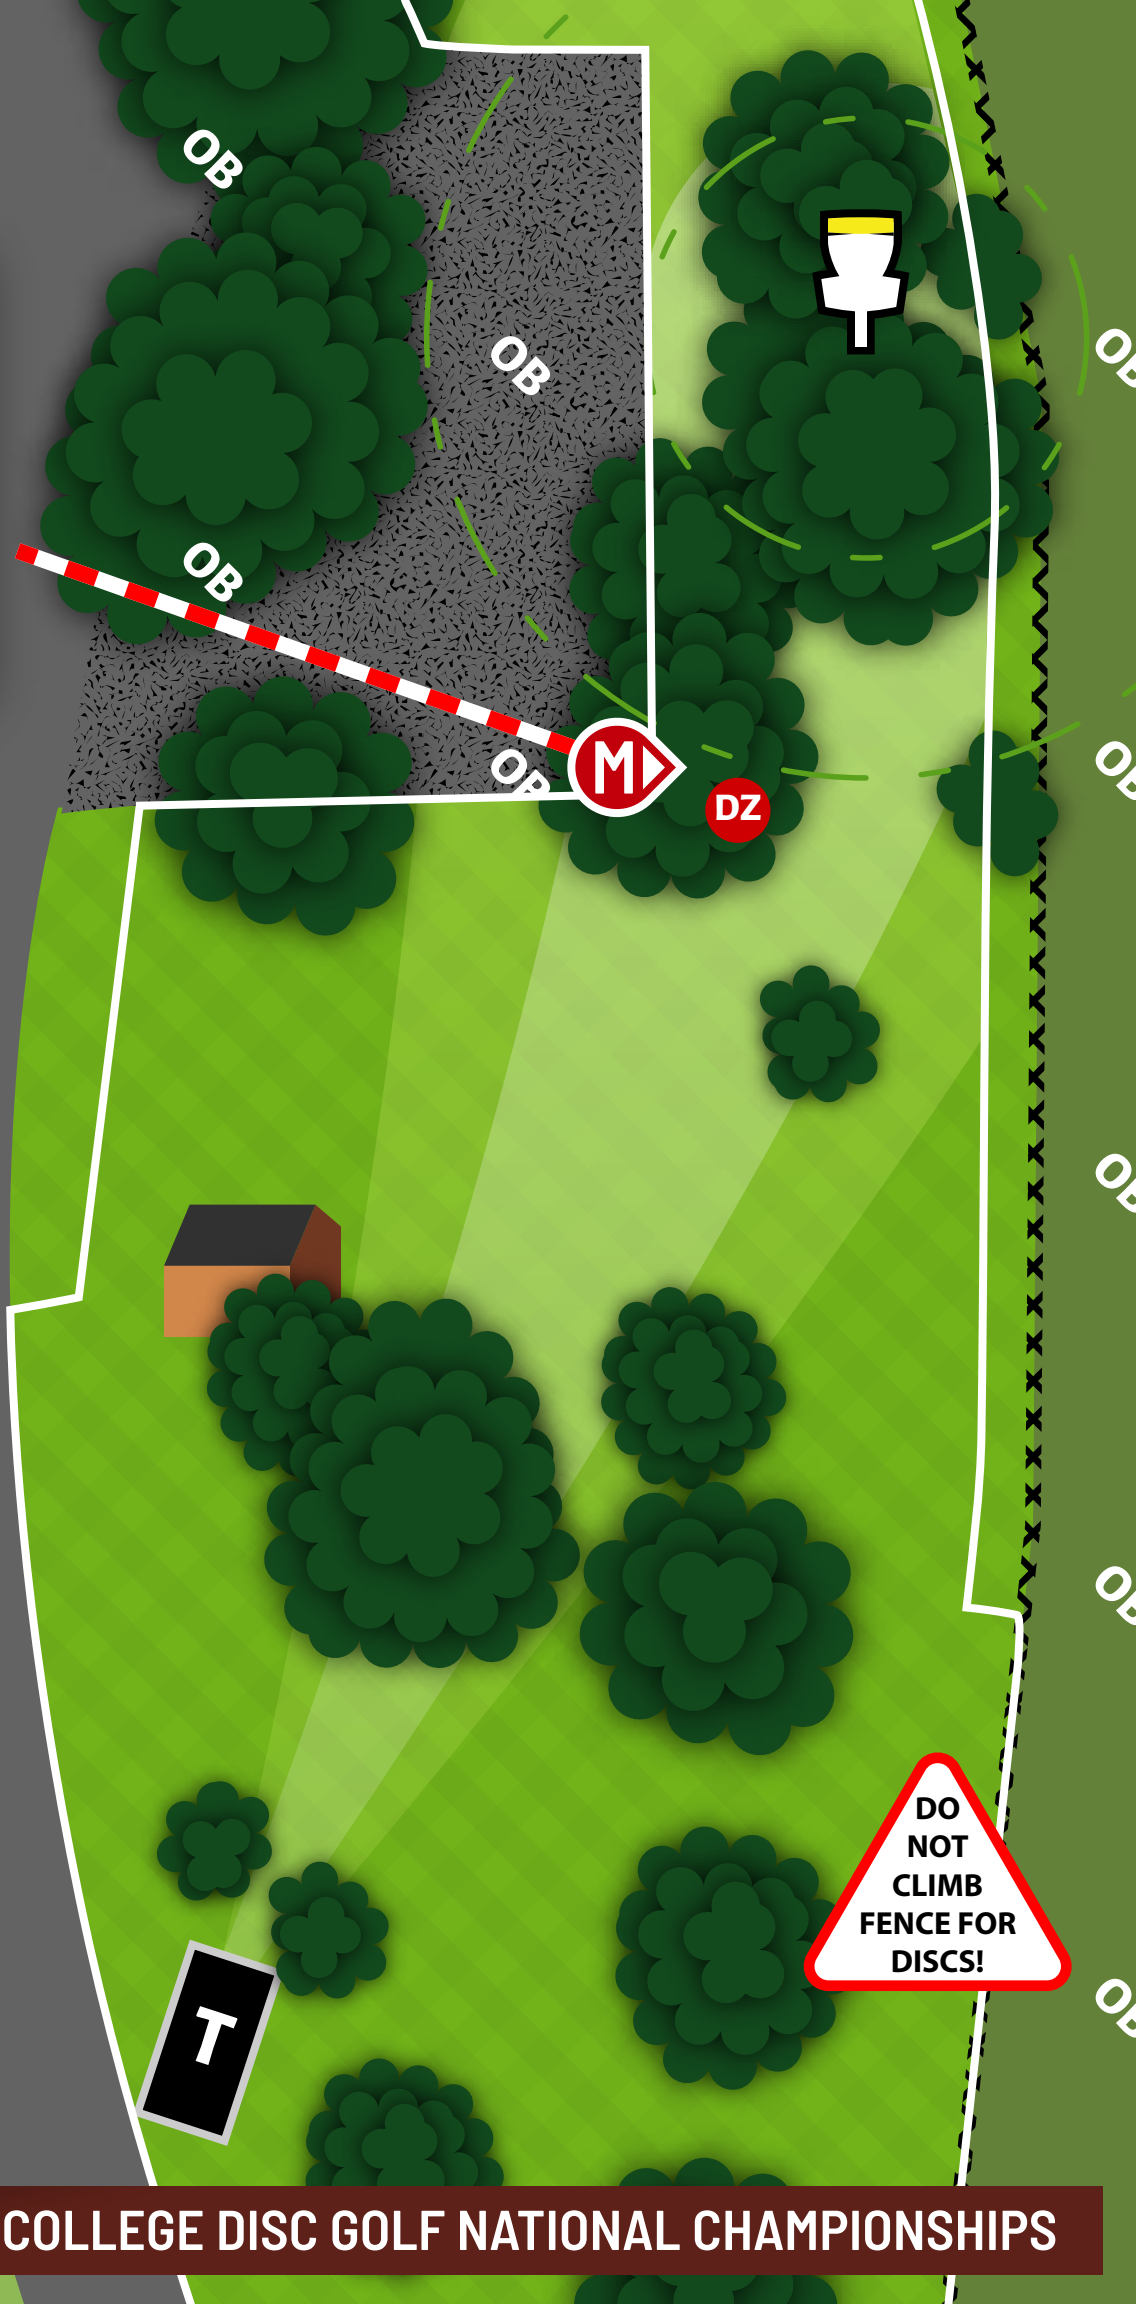

PAR **4**

**647** FT

WINTHROP  
LAKEFRONT

HOLE  
**16**

PAR **3**

**283**<sub>FT</sub>

COLLEGE DISC GOLF NATIONAL CHAMPIONSHIPS

WINTHROP  
LAKEFRONT

HOLE  
**17**

PAR **3**

**409** FT

WINTHROP  
LAKEFRONT

HOLE  
**18**

PAR **5**

**747** FT