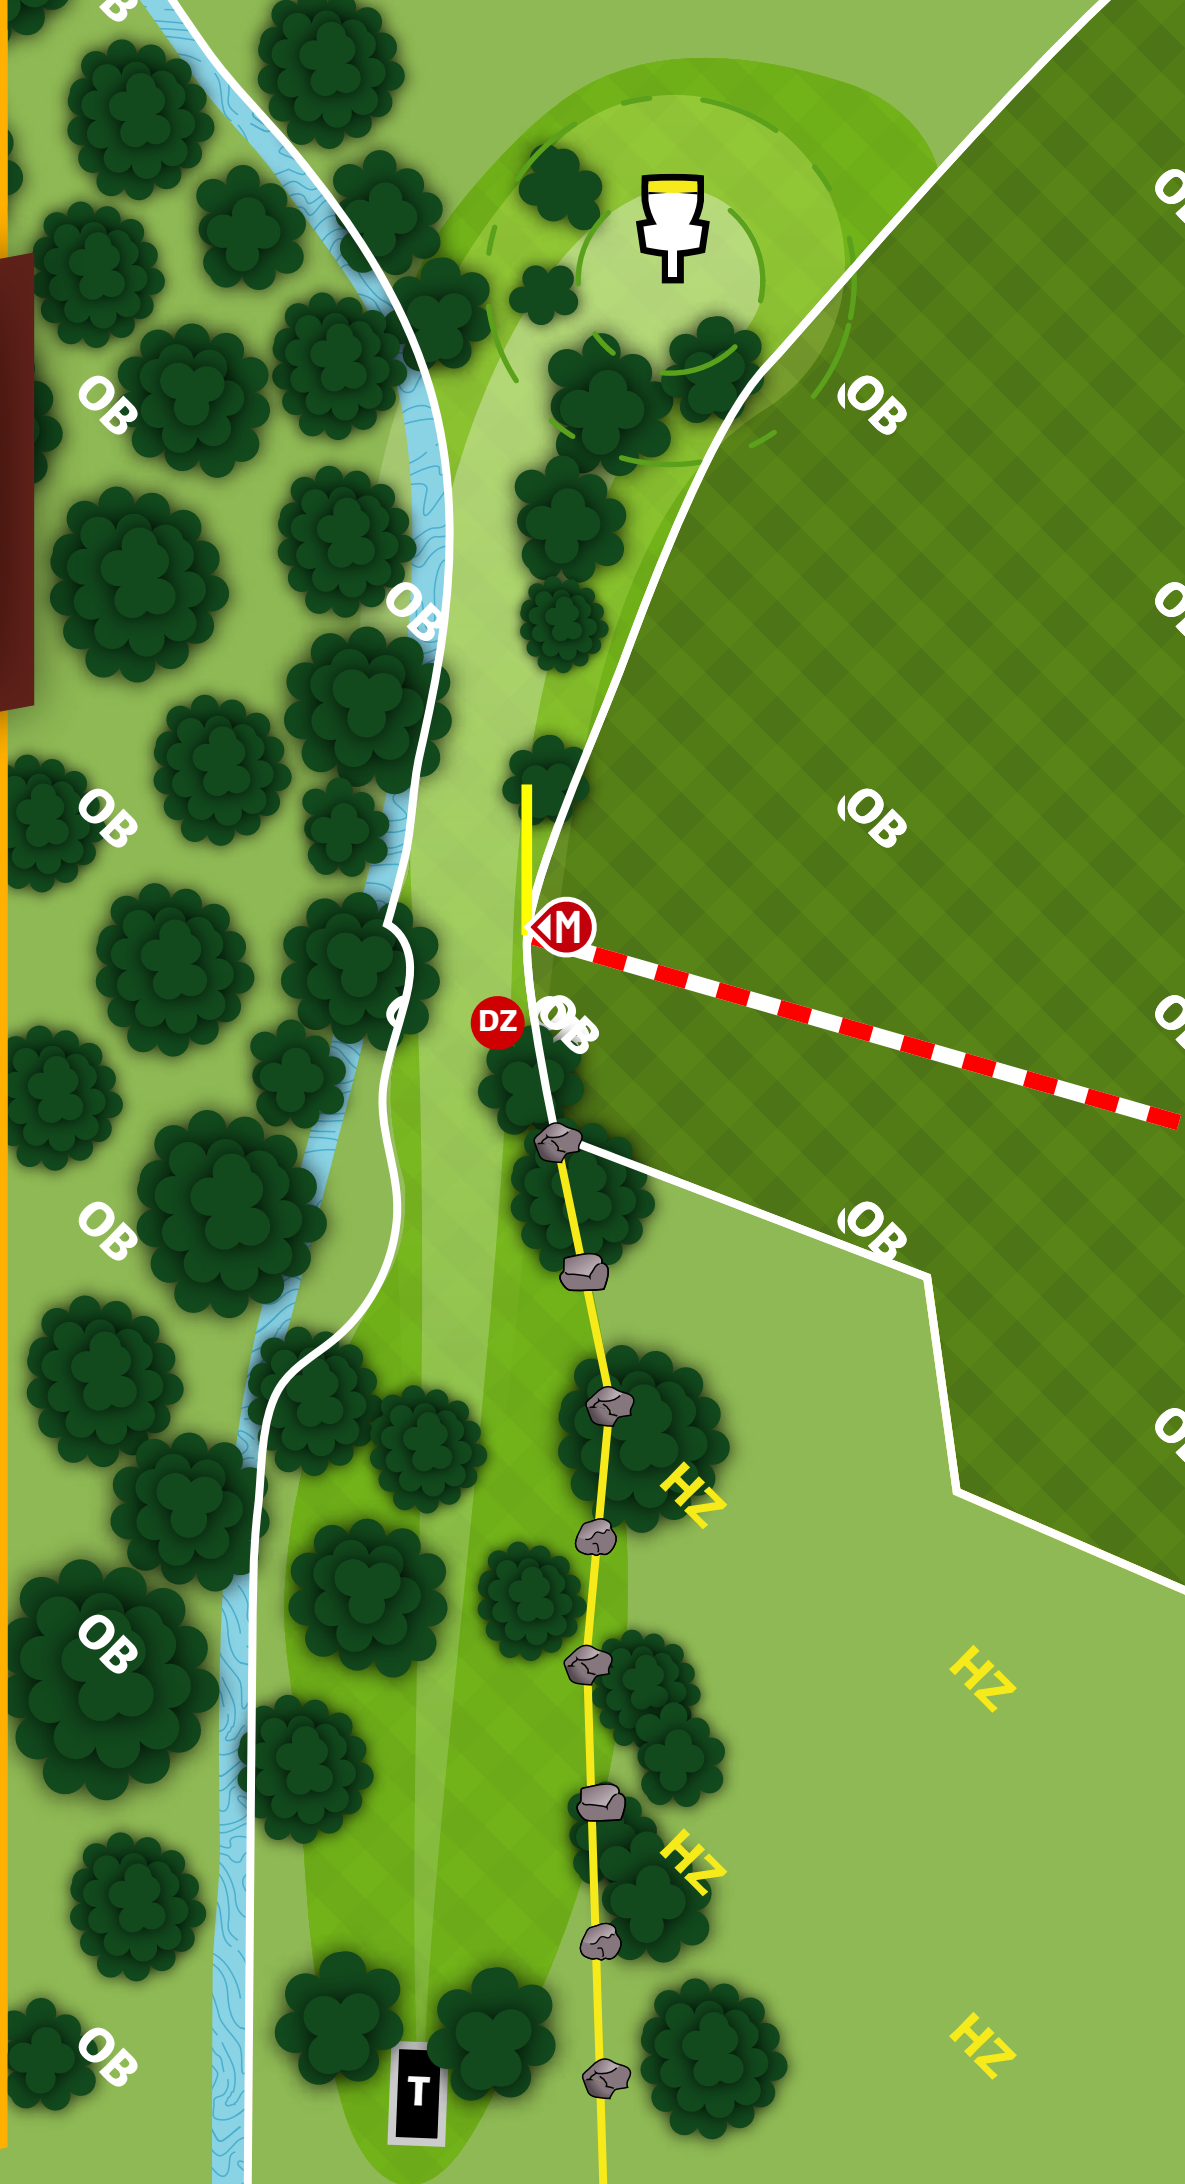

284<sub>FT</sub>

WINTHROP  
LAKEFRONT

HOLE

5

PAR 4

697 FT

WINTHROP  
LAKEFRONT

HOLE