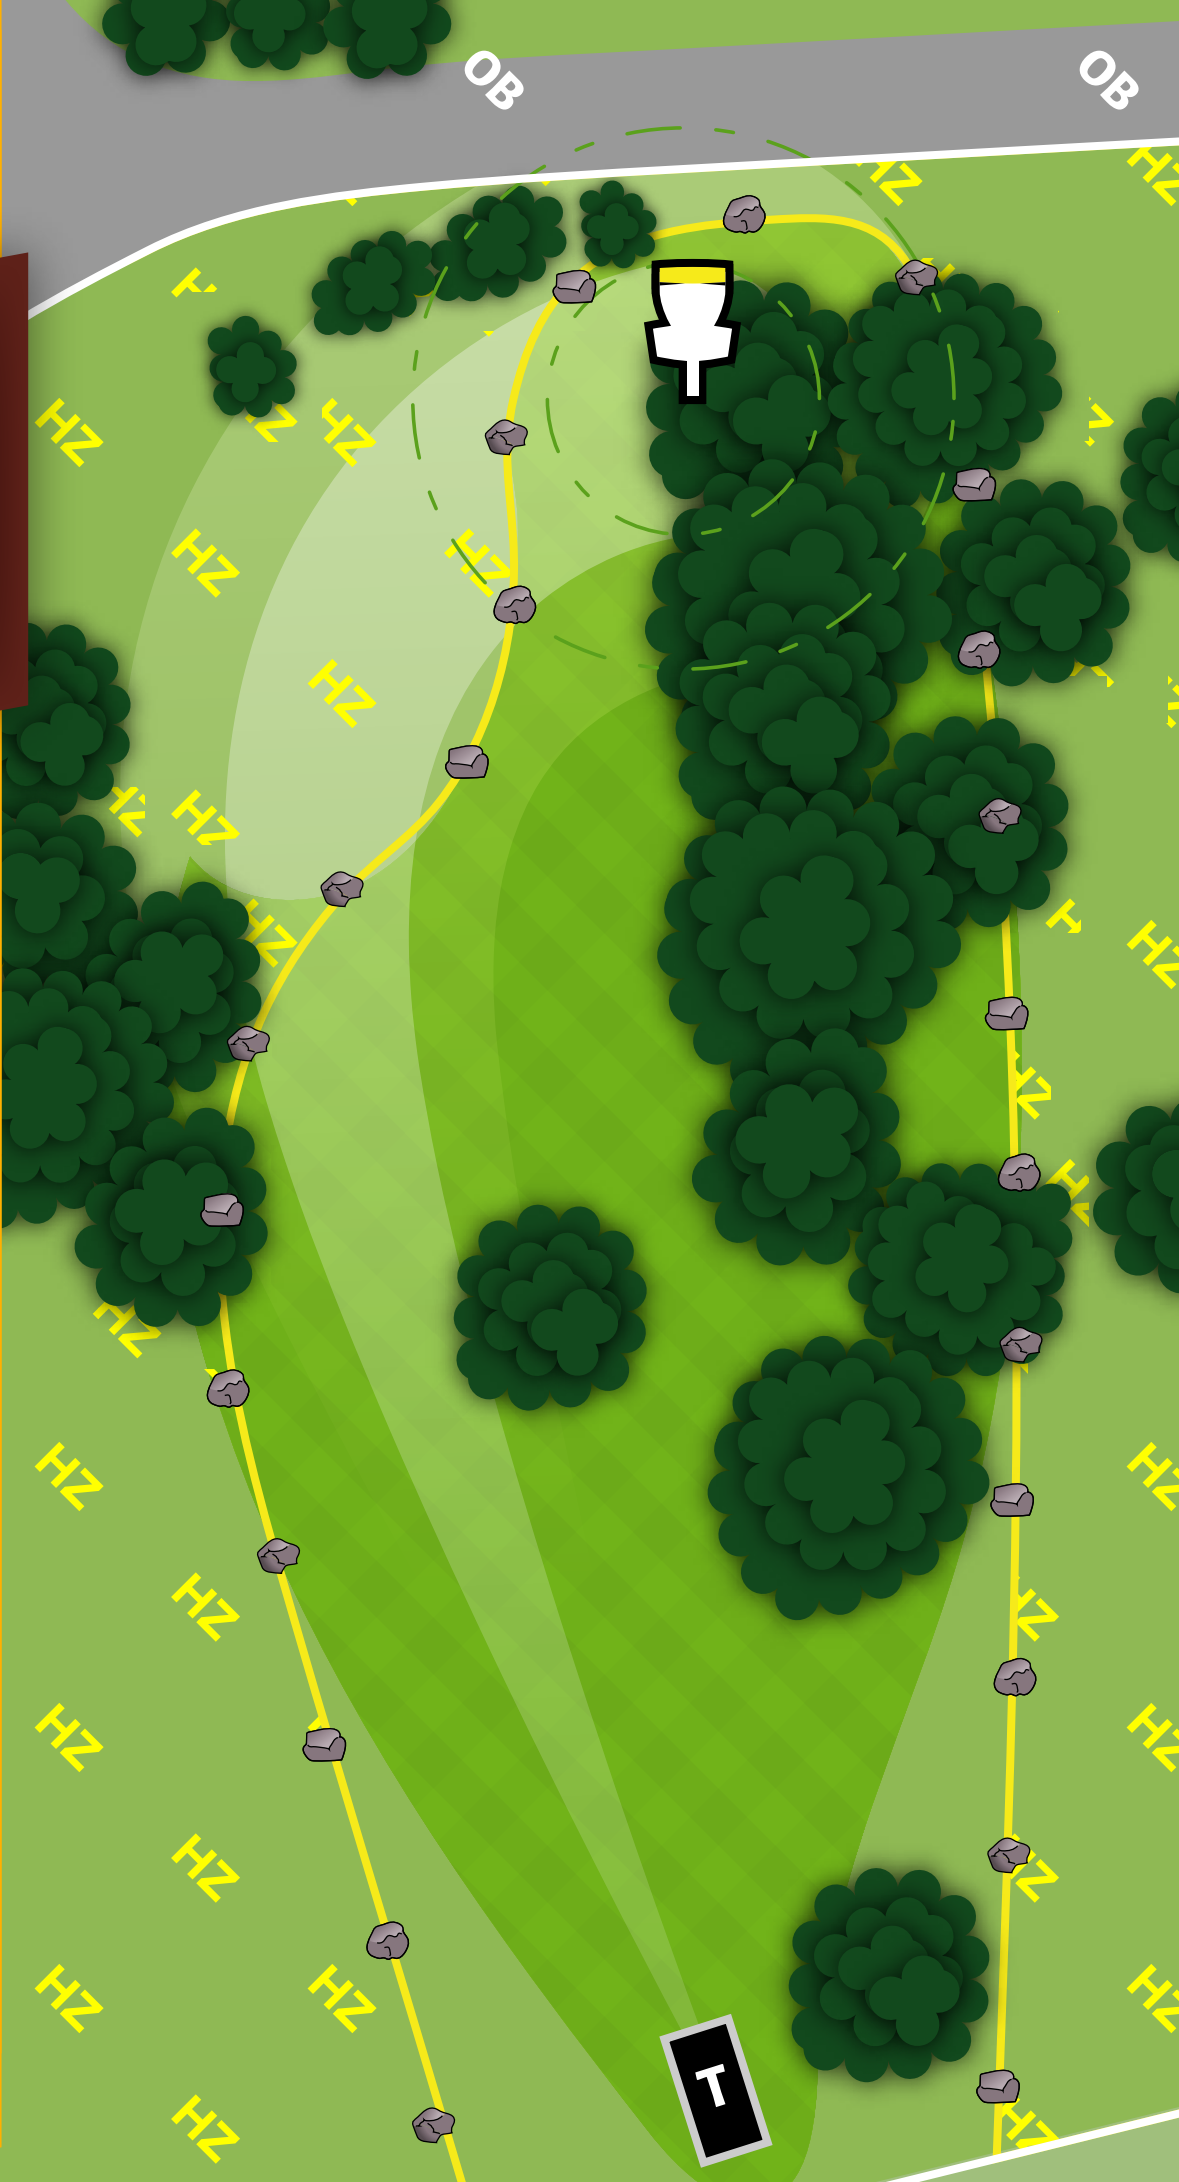

WINTHROP
LAKEFRONT

HOLE
13

PAR **3**

391_{FT}

COLLEGE DISC GOLF NATIONAL CHAMPIONSHIPS