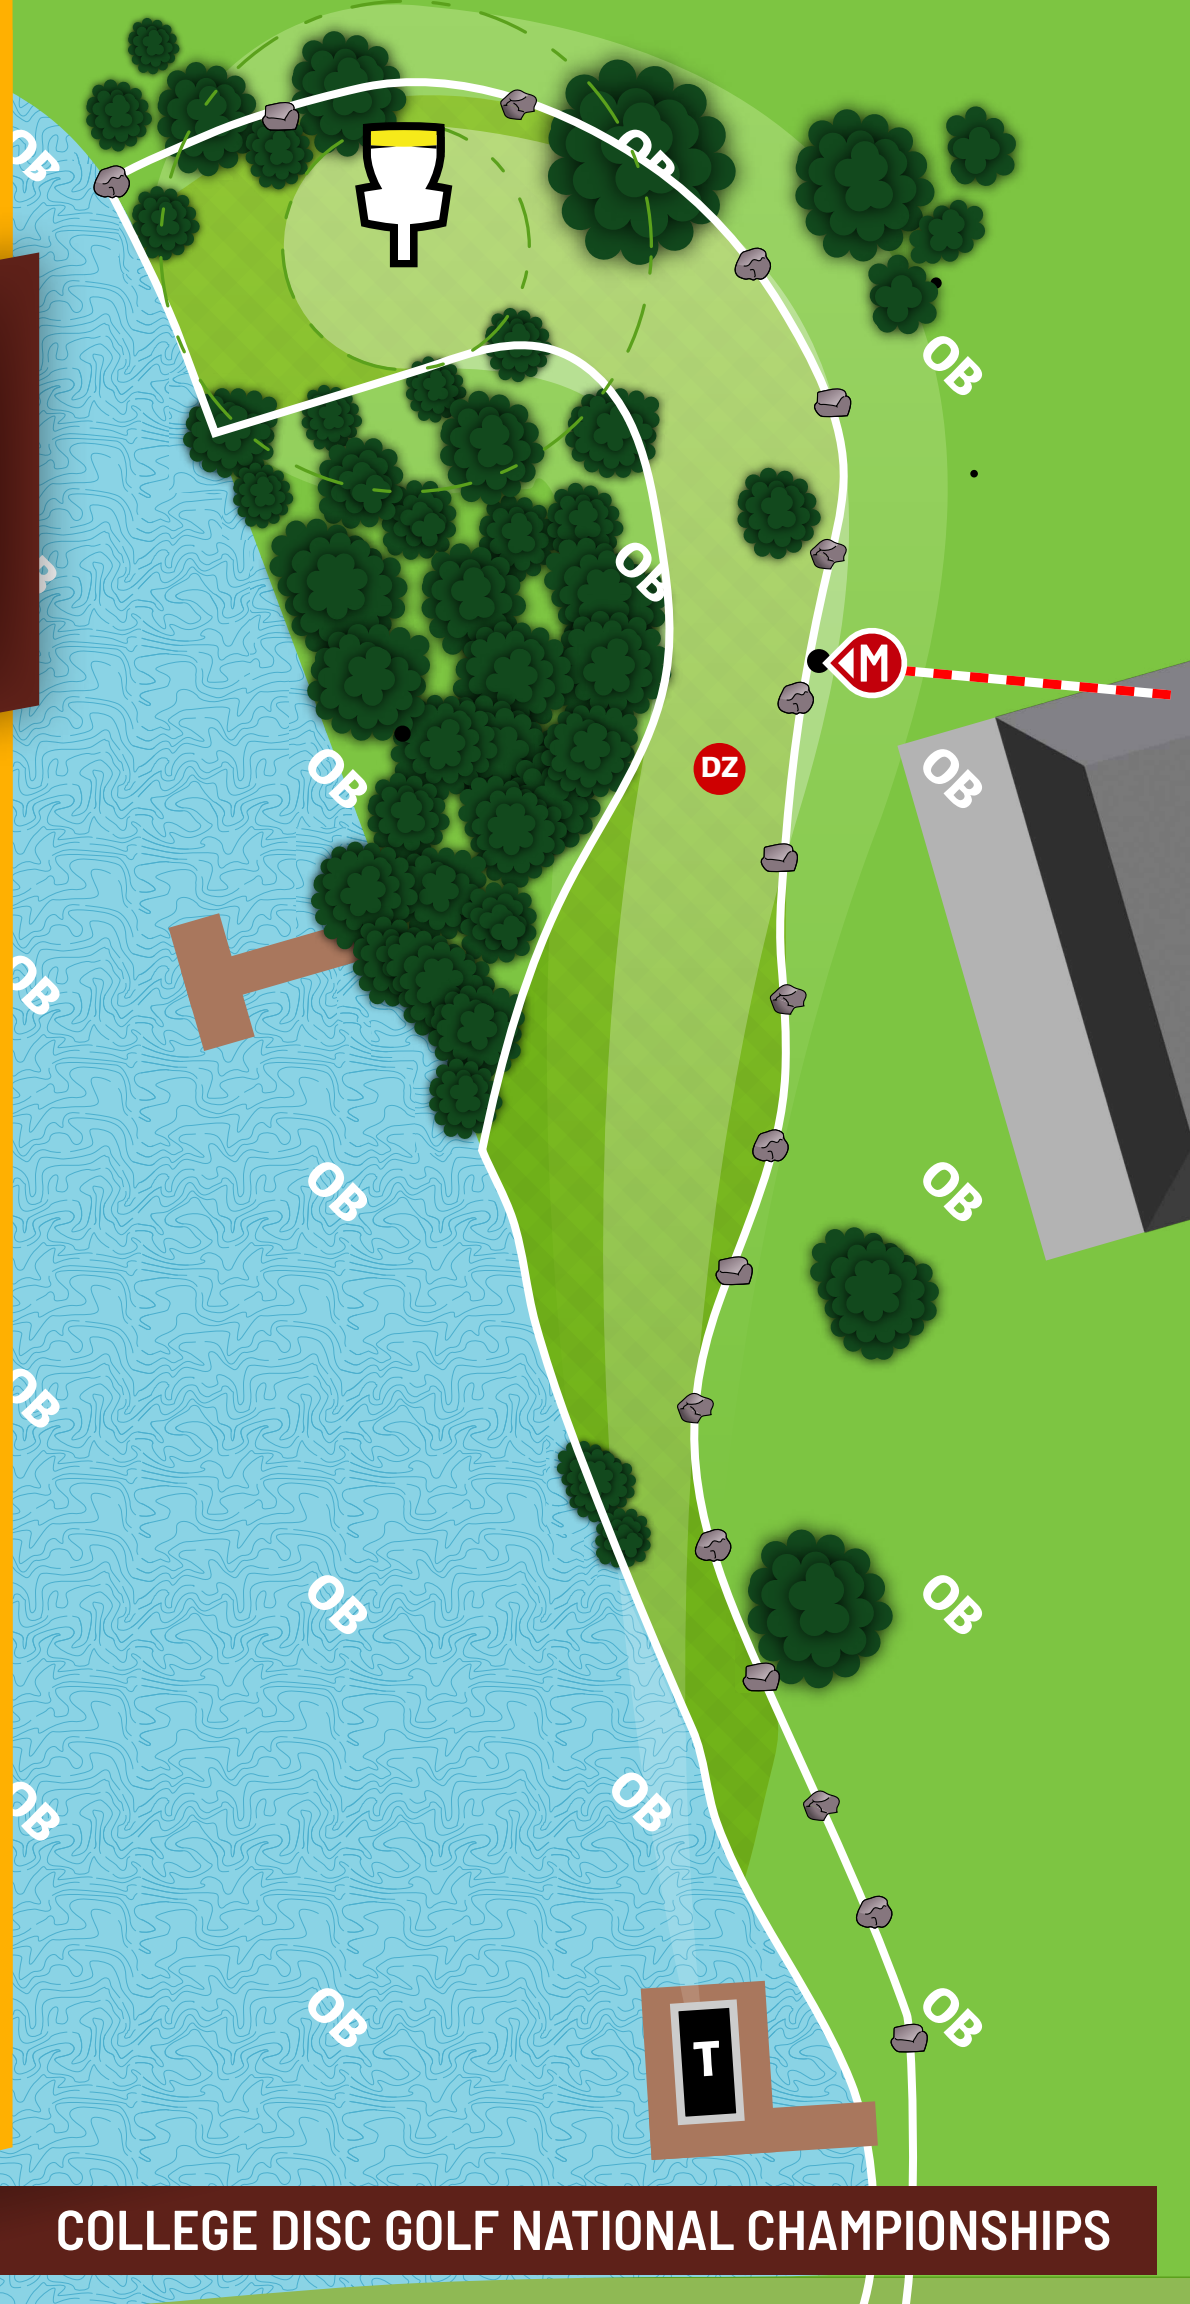

WINTHROP
LAKEFRONT

HOLE
15

PAR **4**

647 FT