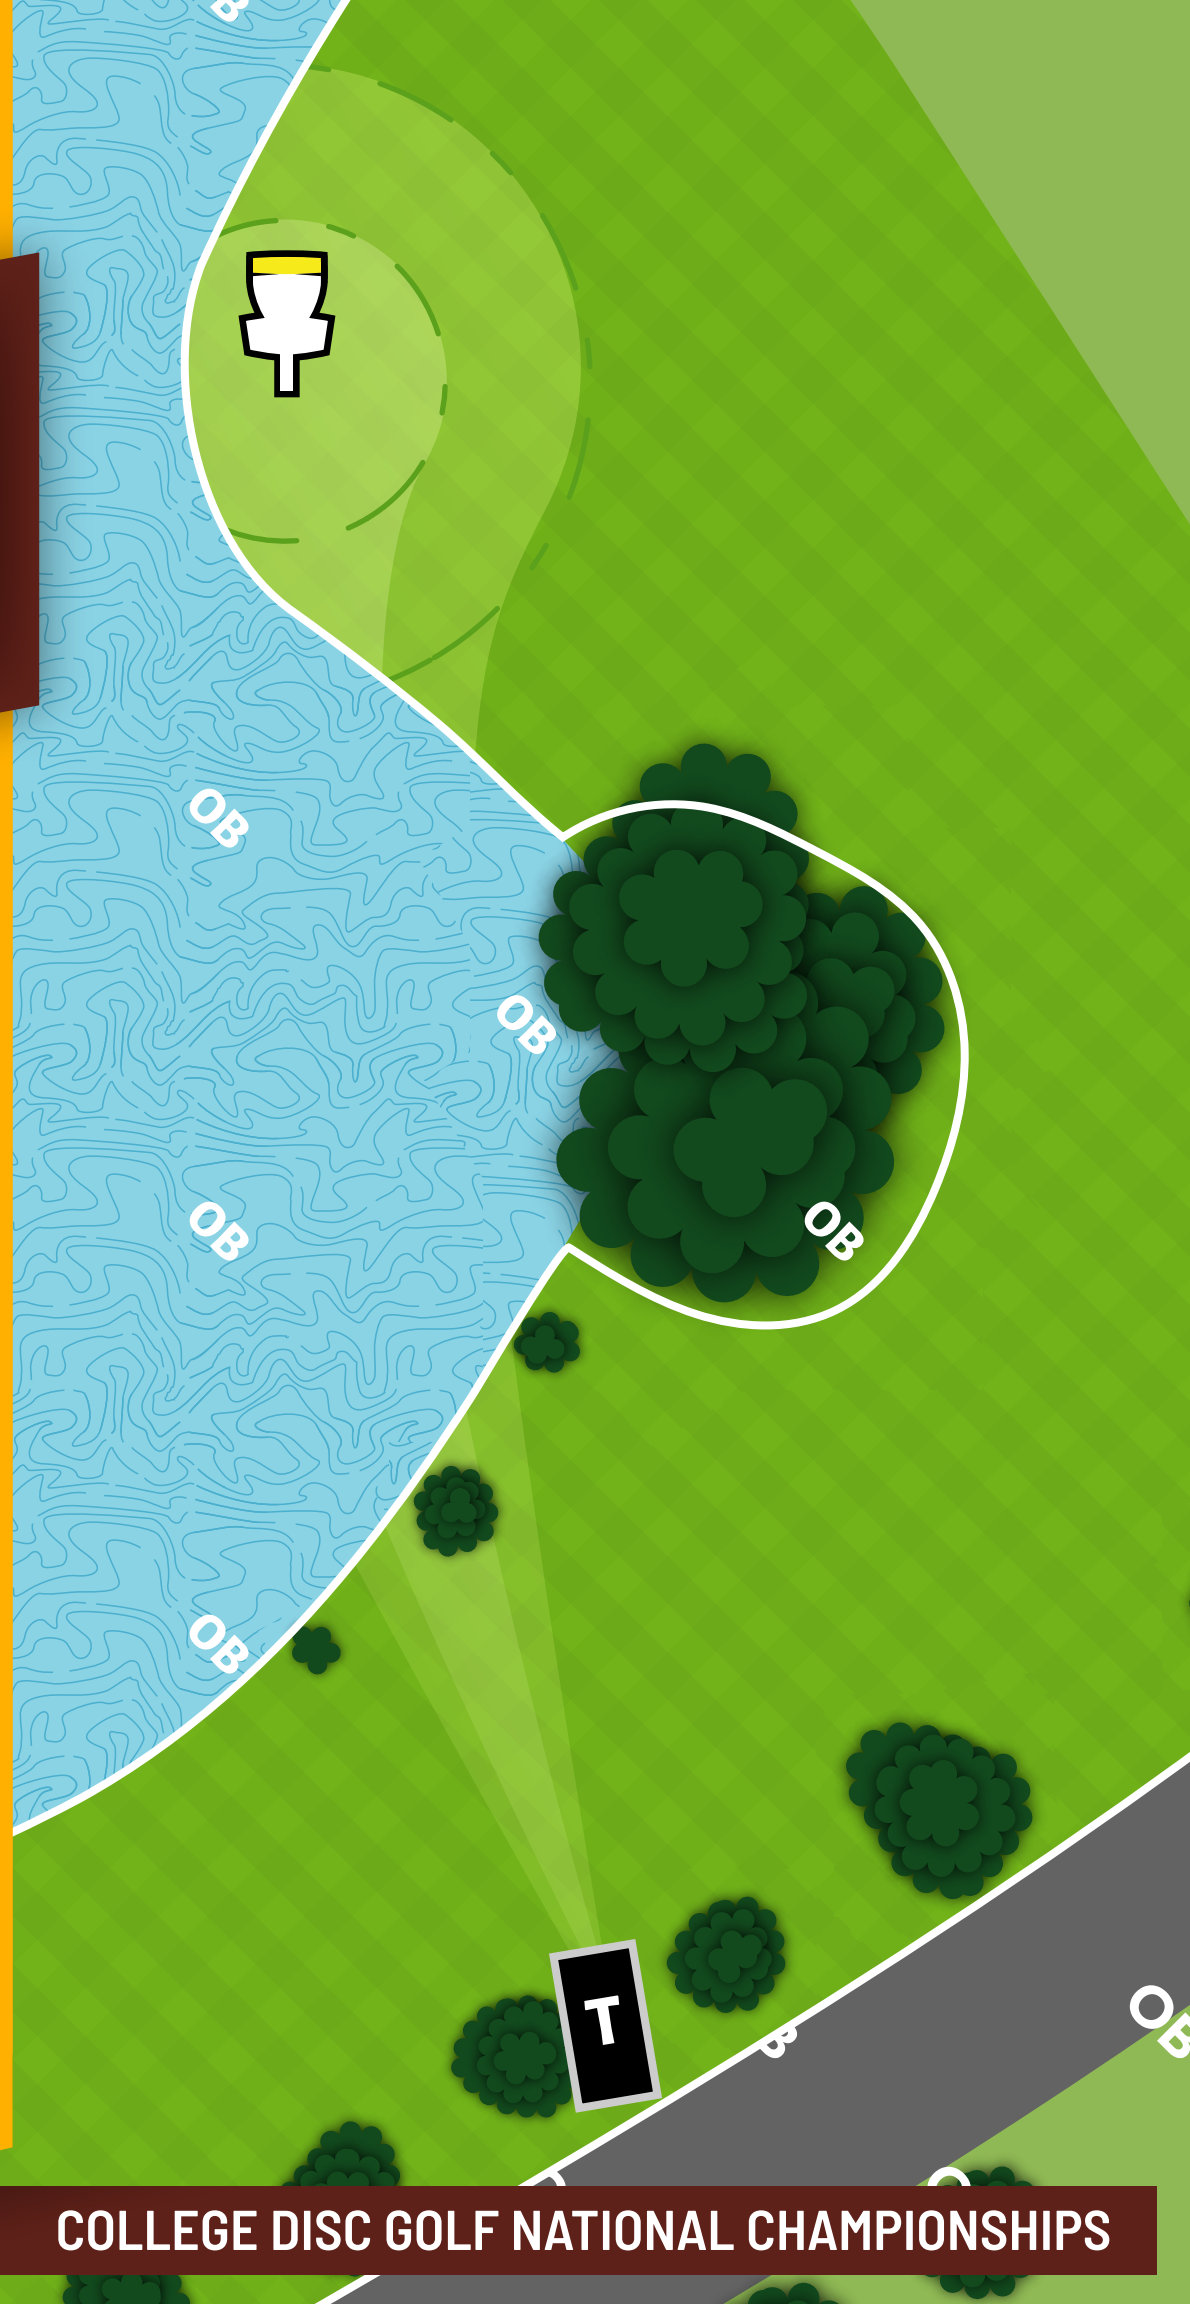

OB

OB

WINTHROP  
LAKEFRONT

HOLE

2

PAR 3

389<sub>FT</sub>

WINTHROP  
LAKEFRONT