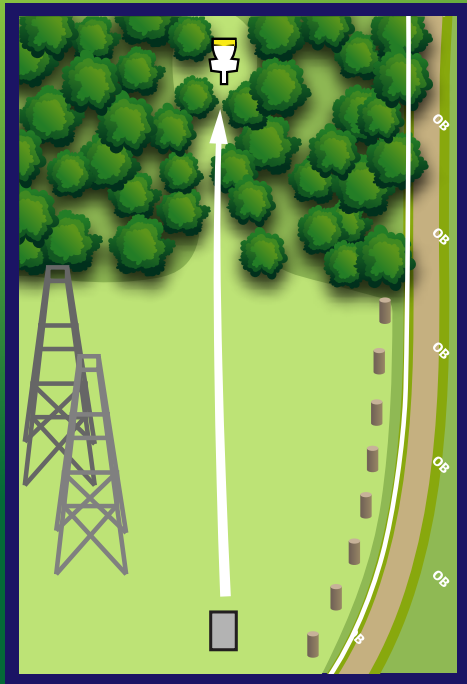

303 ft

Par 3

Westminster West
Disc Golf Course

INNOVA
INNOVA
DISC GOLF

Hole 8

181 ft

Par 3

Westminster West
Disc Golf Course

INNOVA
DISC GOLF

Hole 9

241 ft

Par 3

Westminster West
Disc Golf Course

INNOVA
DISC GOLF

Hole 10

251 ft