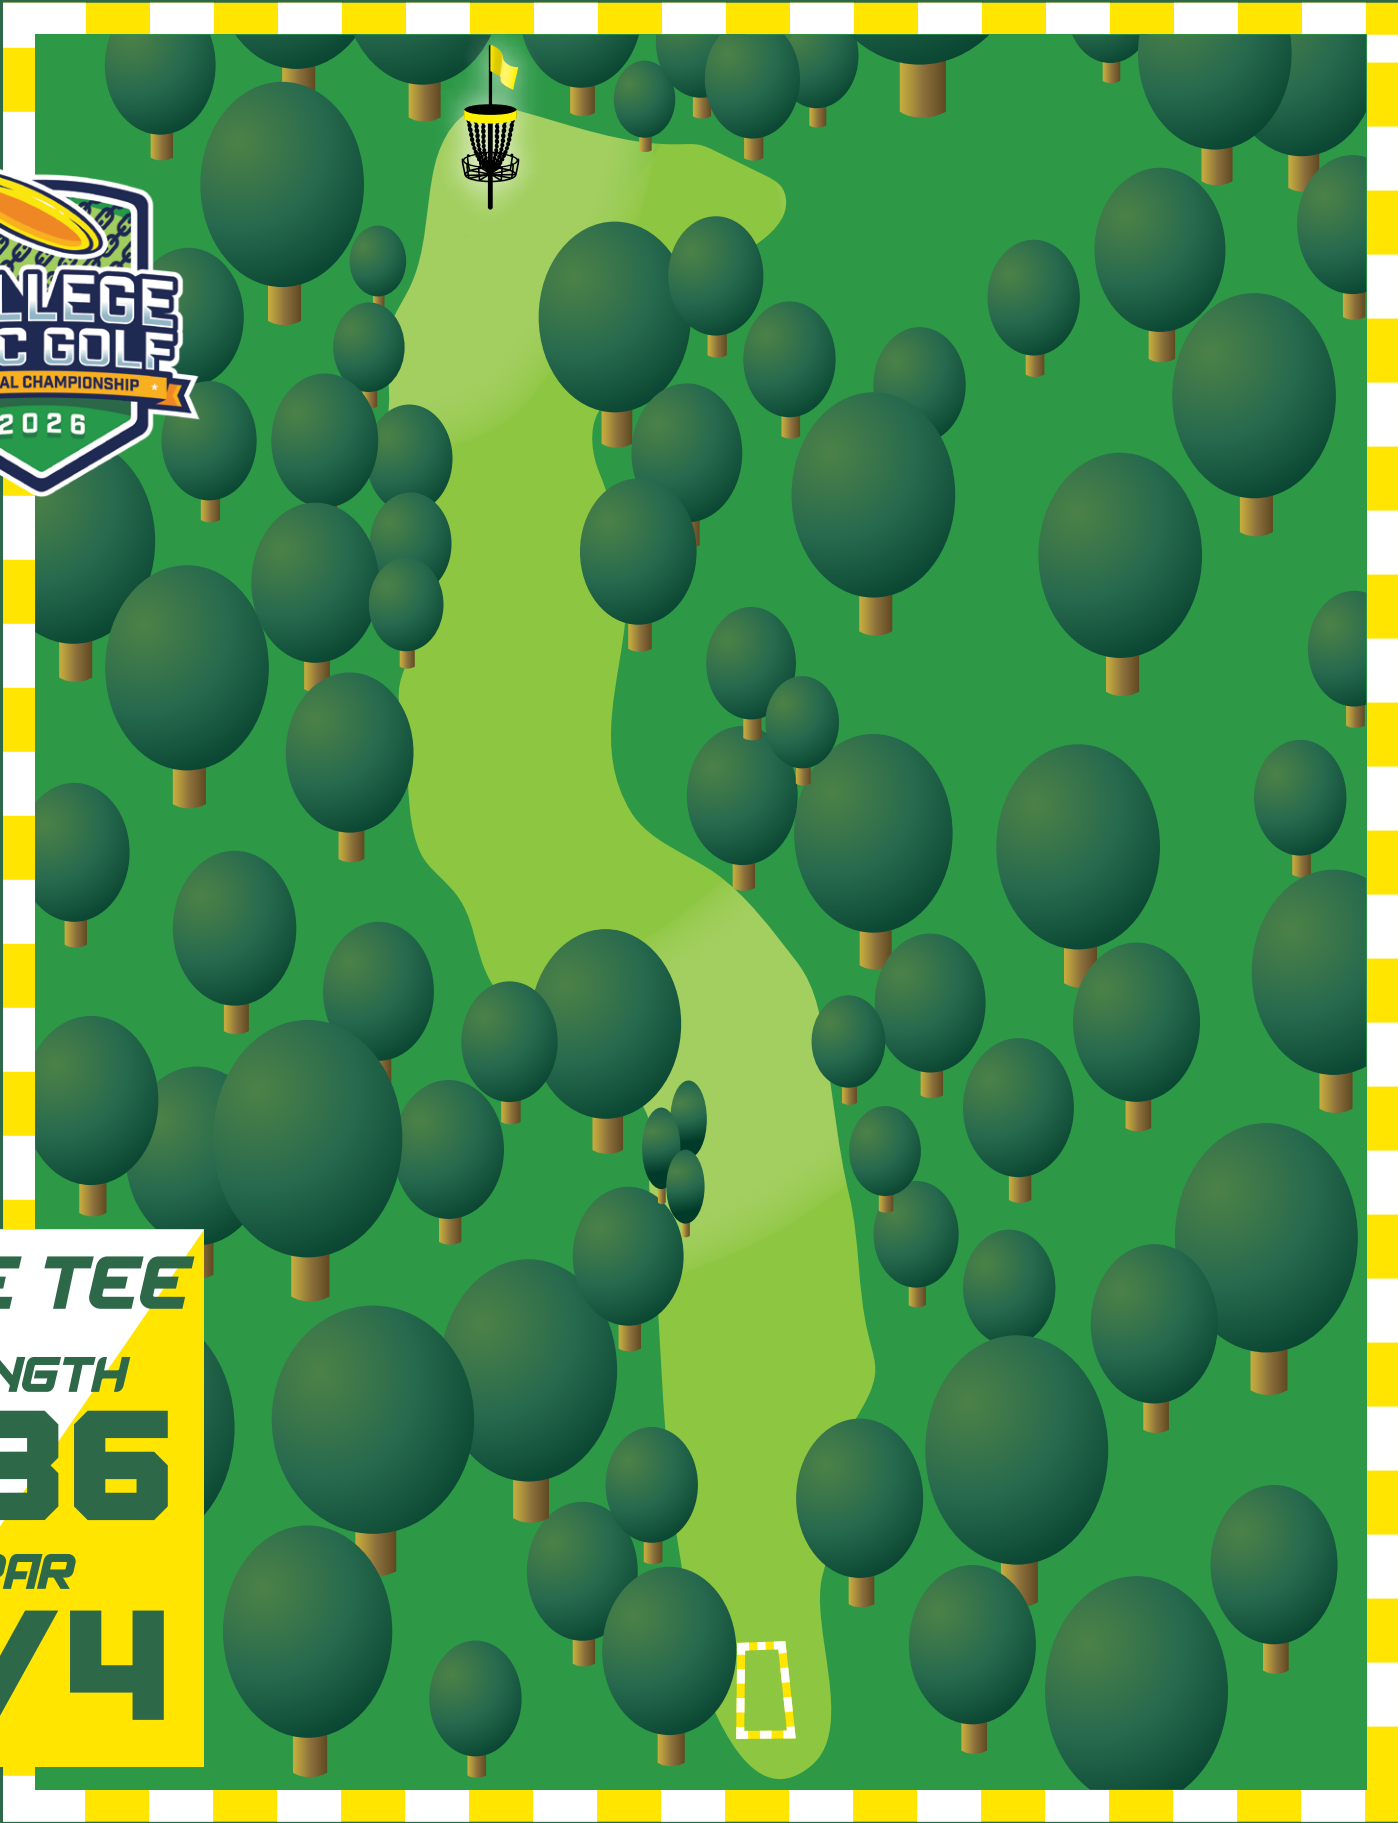

# CANAAN RIVERBEND

OB

**ONE TEE**  
LENGTH  
**179**  
PAR  
**3**

# CANAAN RIVERBEND

*WHITE*  
*LENGTH*  
**331**

**3**

**5**

***CANAAN  
RIVERBEND***

**ONE TEE**  
**LENGTH**  
**586**  
**PAR**  
**5/4**

**6**

# **CANAAN RIVERBEND**

**ONE TEE**  
**LENGTH**  
**567**  
**PAR**  
**5/4**

**7**