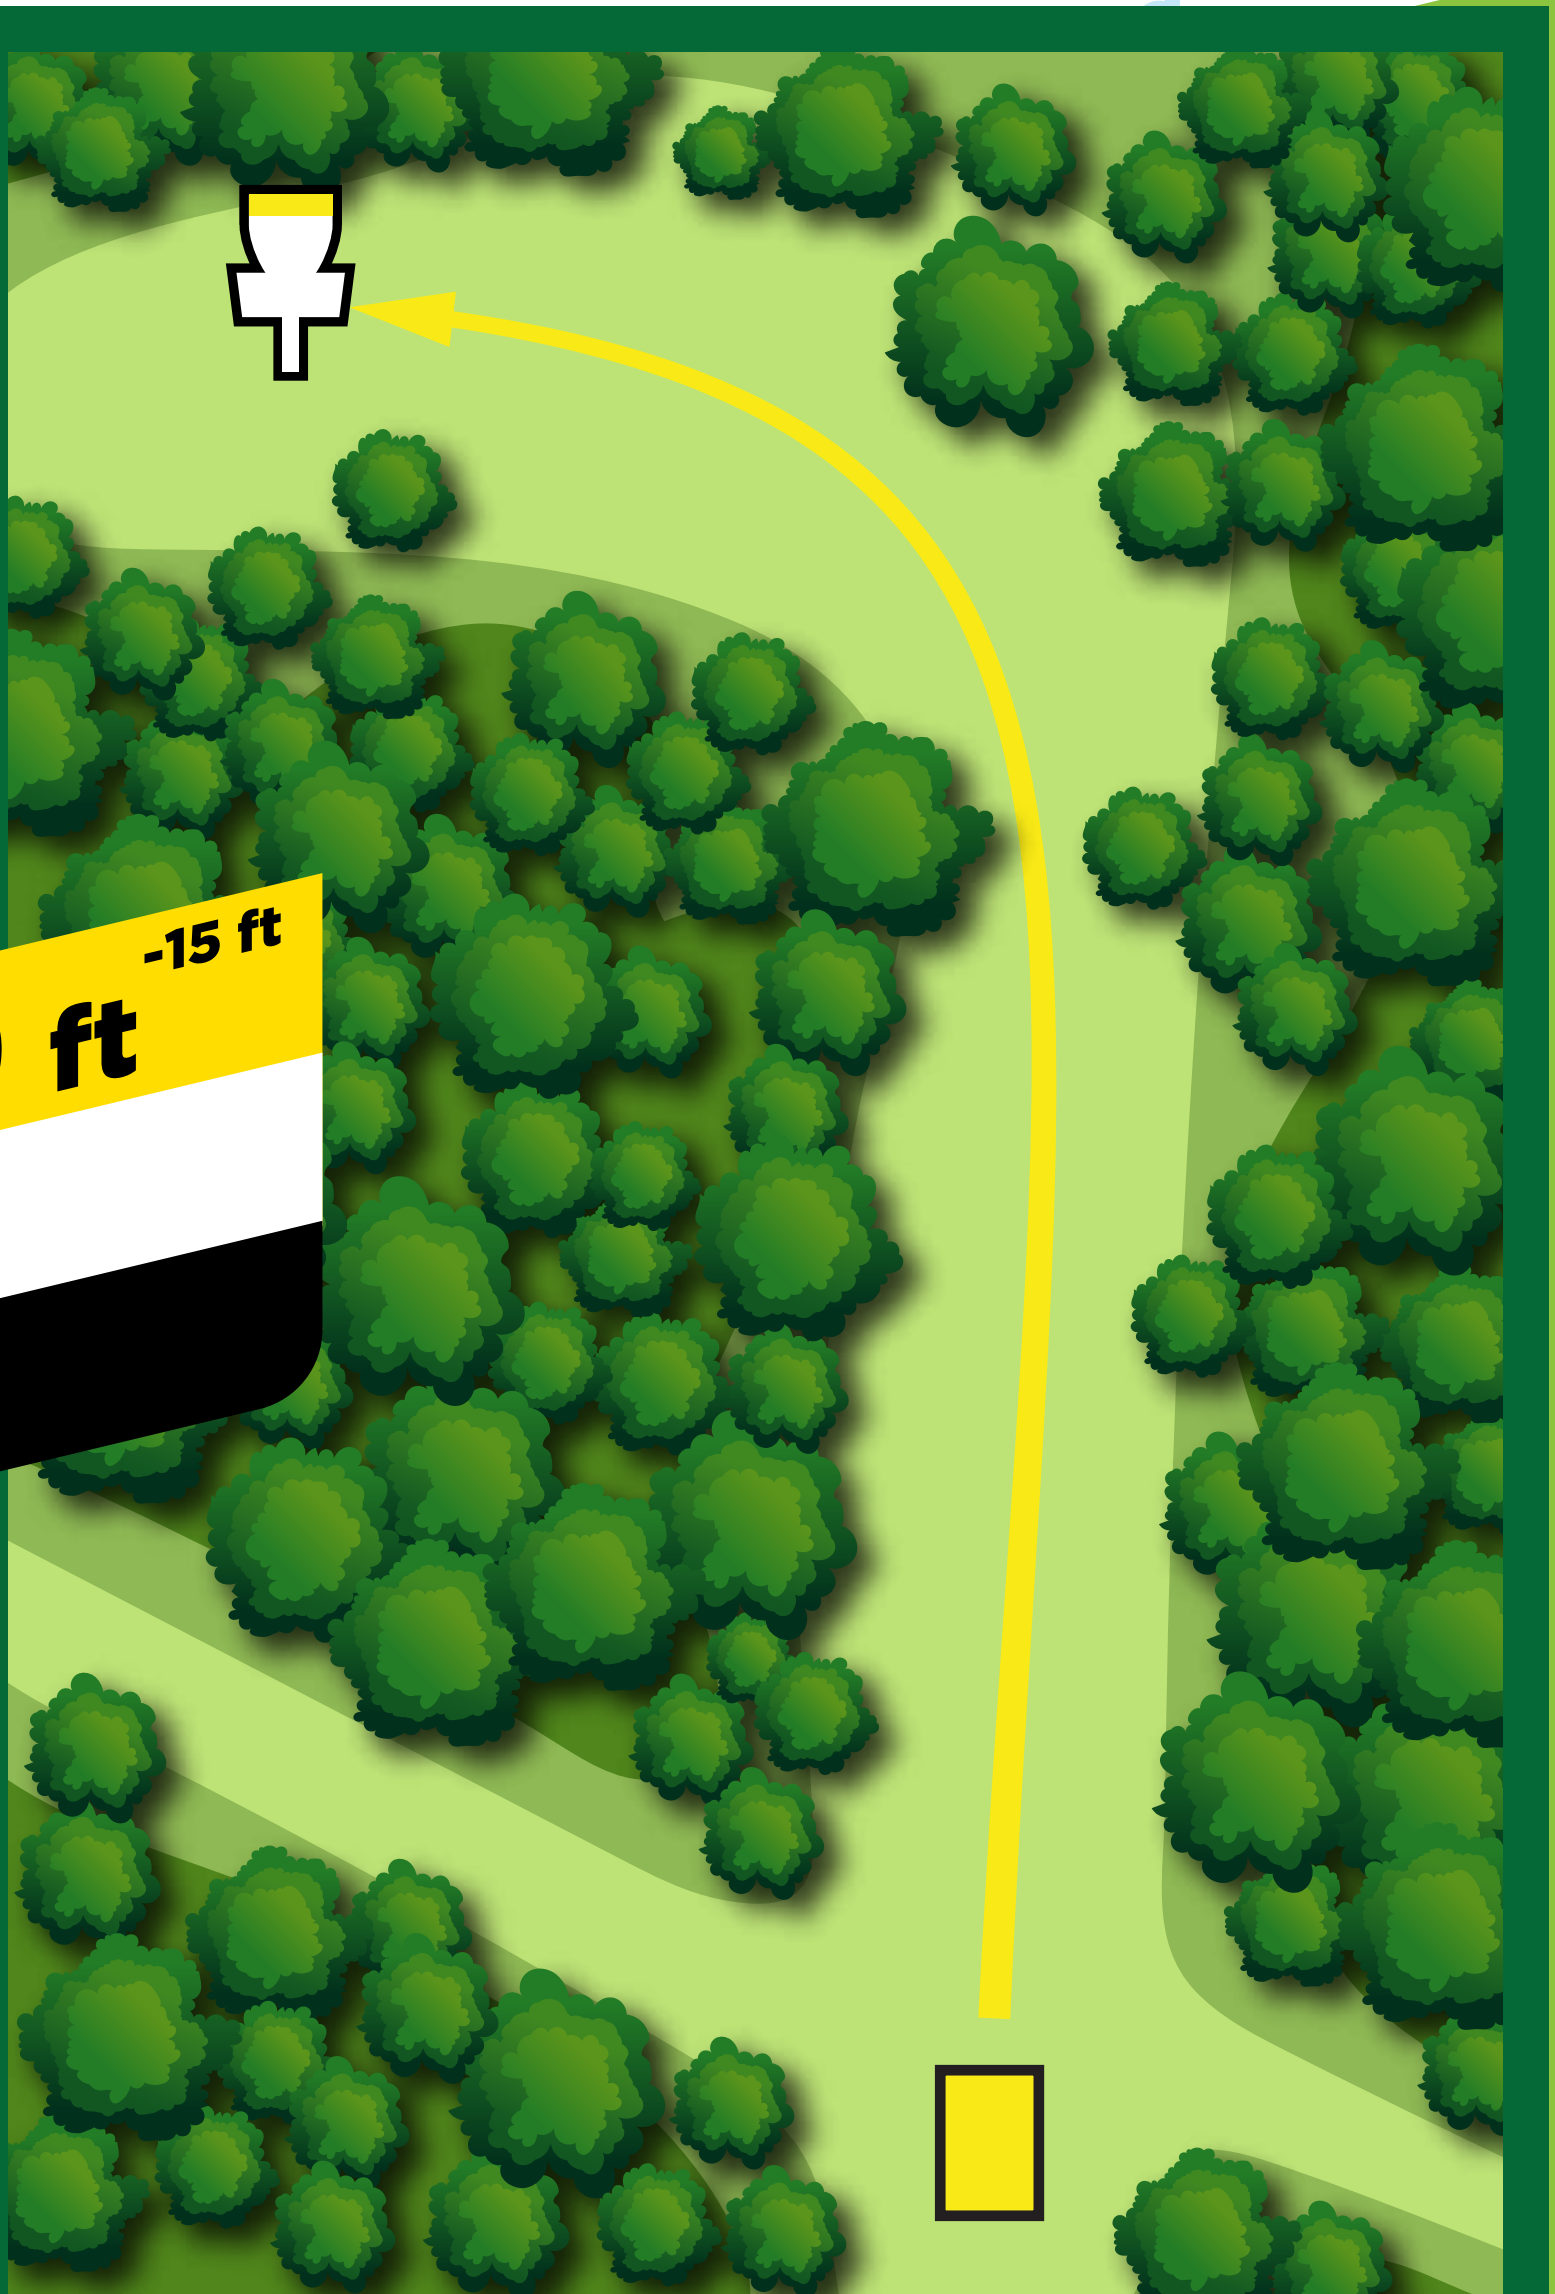

Westminster Park Disc Golf Course

Hole
11

PDGA | MAJOR

L 279 ft -15 ft

Par 3