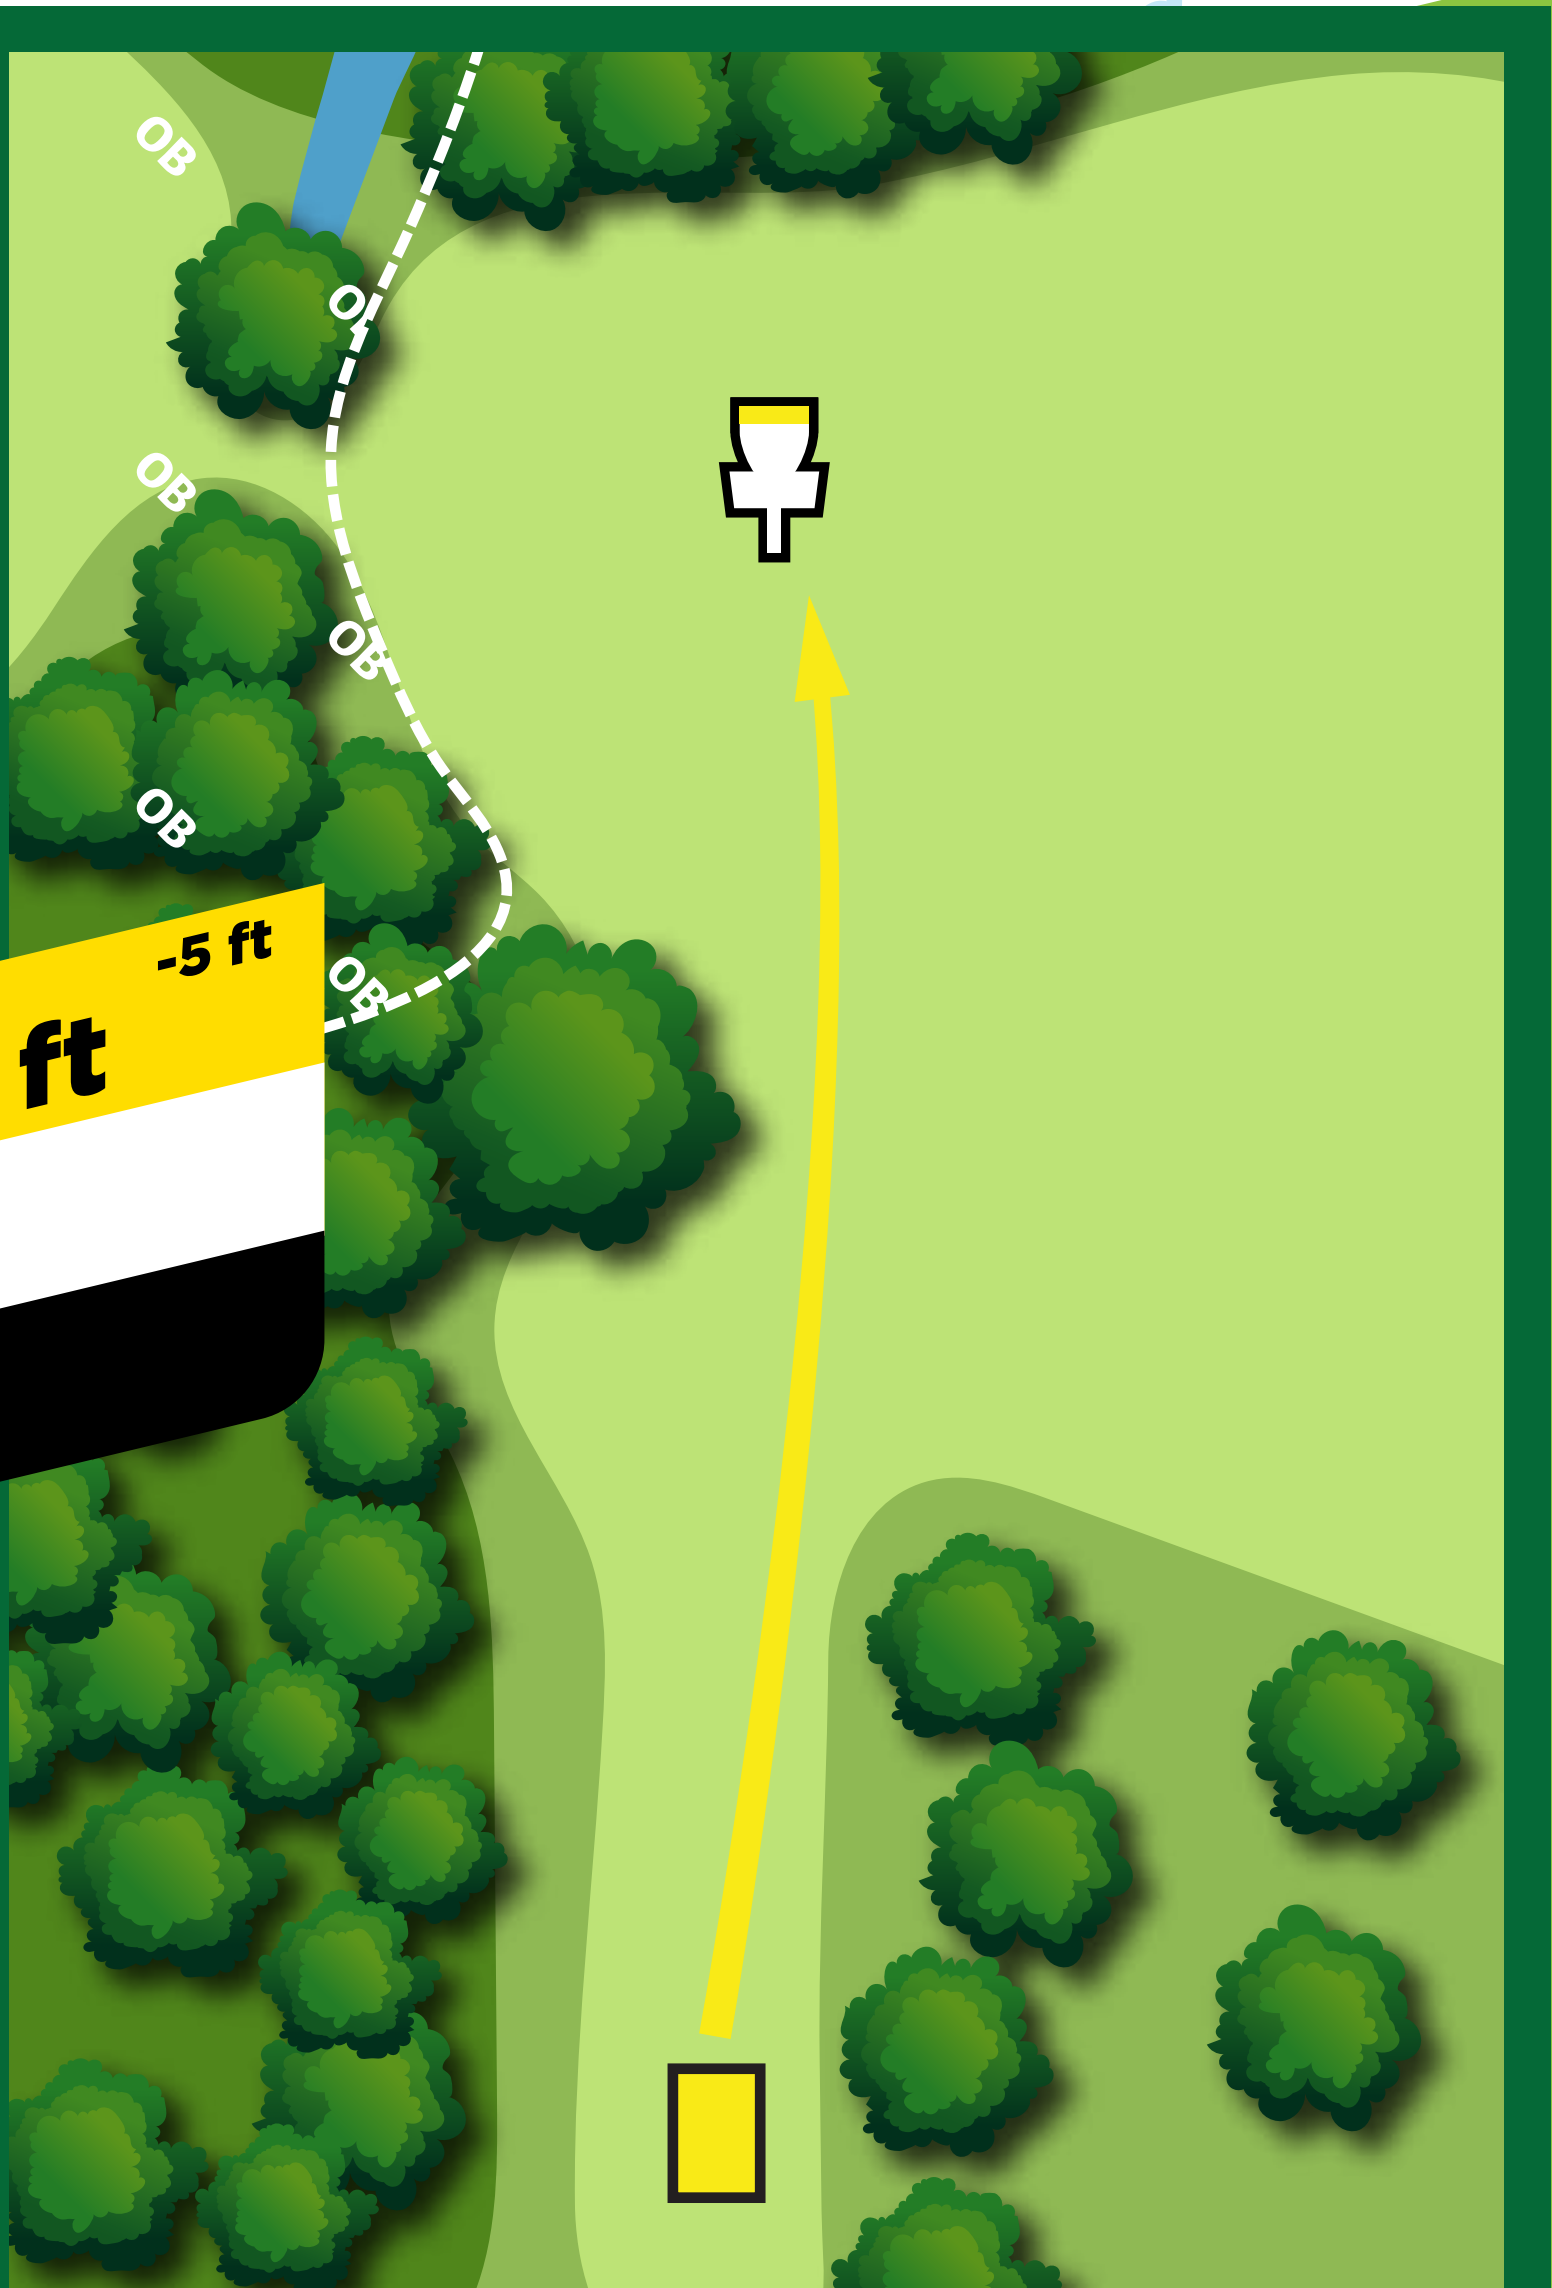

Westminster Park Disc Golf Course

Hole 1

PDGA | MAJOR

L 298 ft
-31 ft

Par 3

Westminster Park Disc Golf Course

Hole 2

PDGA | MAJOR

L 281 ft -5 ft

Par 3

Westminster Park Disc Golf Course

Hole
3

PDGA | MAJOR

L 306 ft
-4 ft

Par 3

INNOVA
DISC GOLF