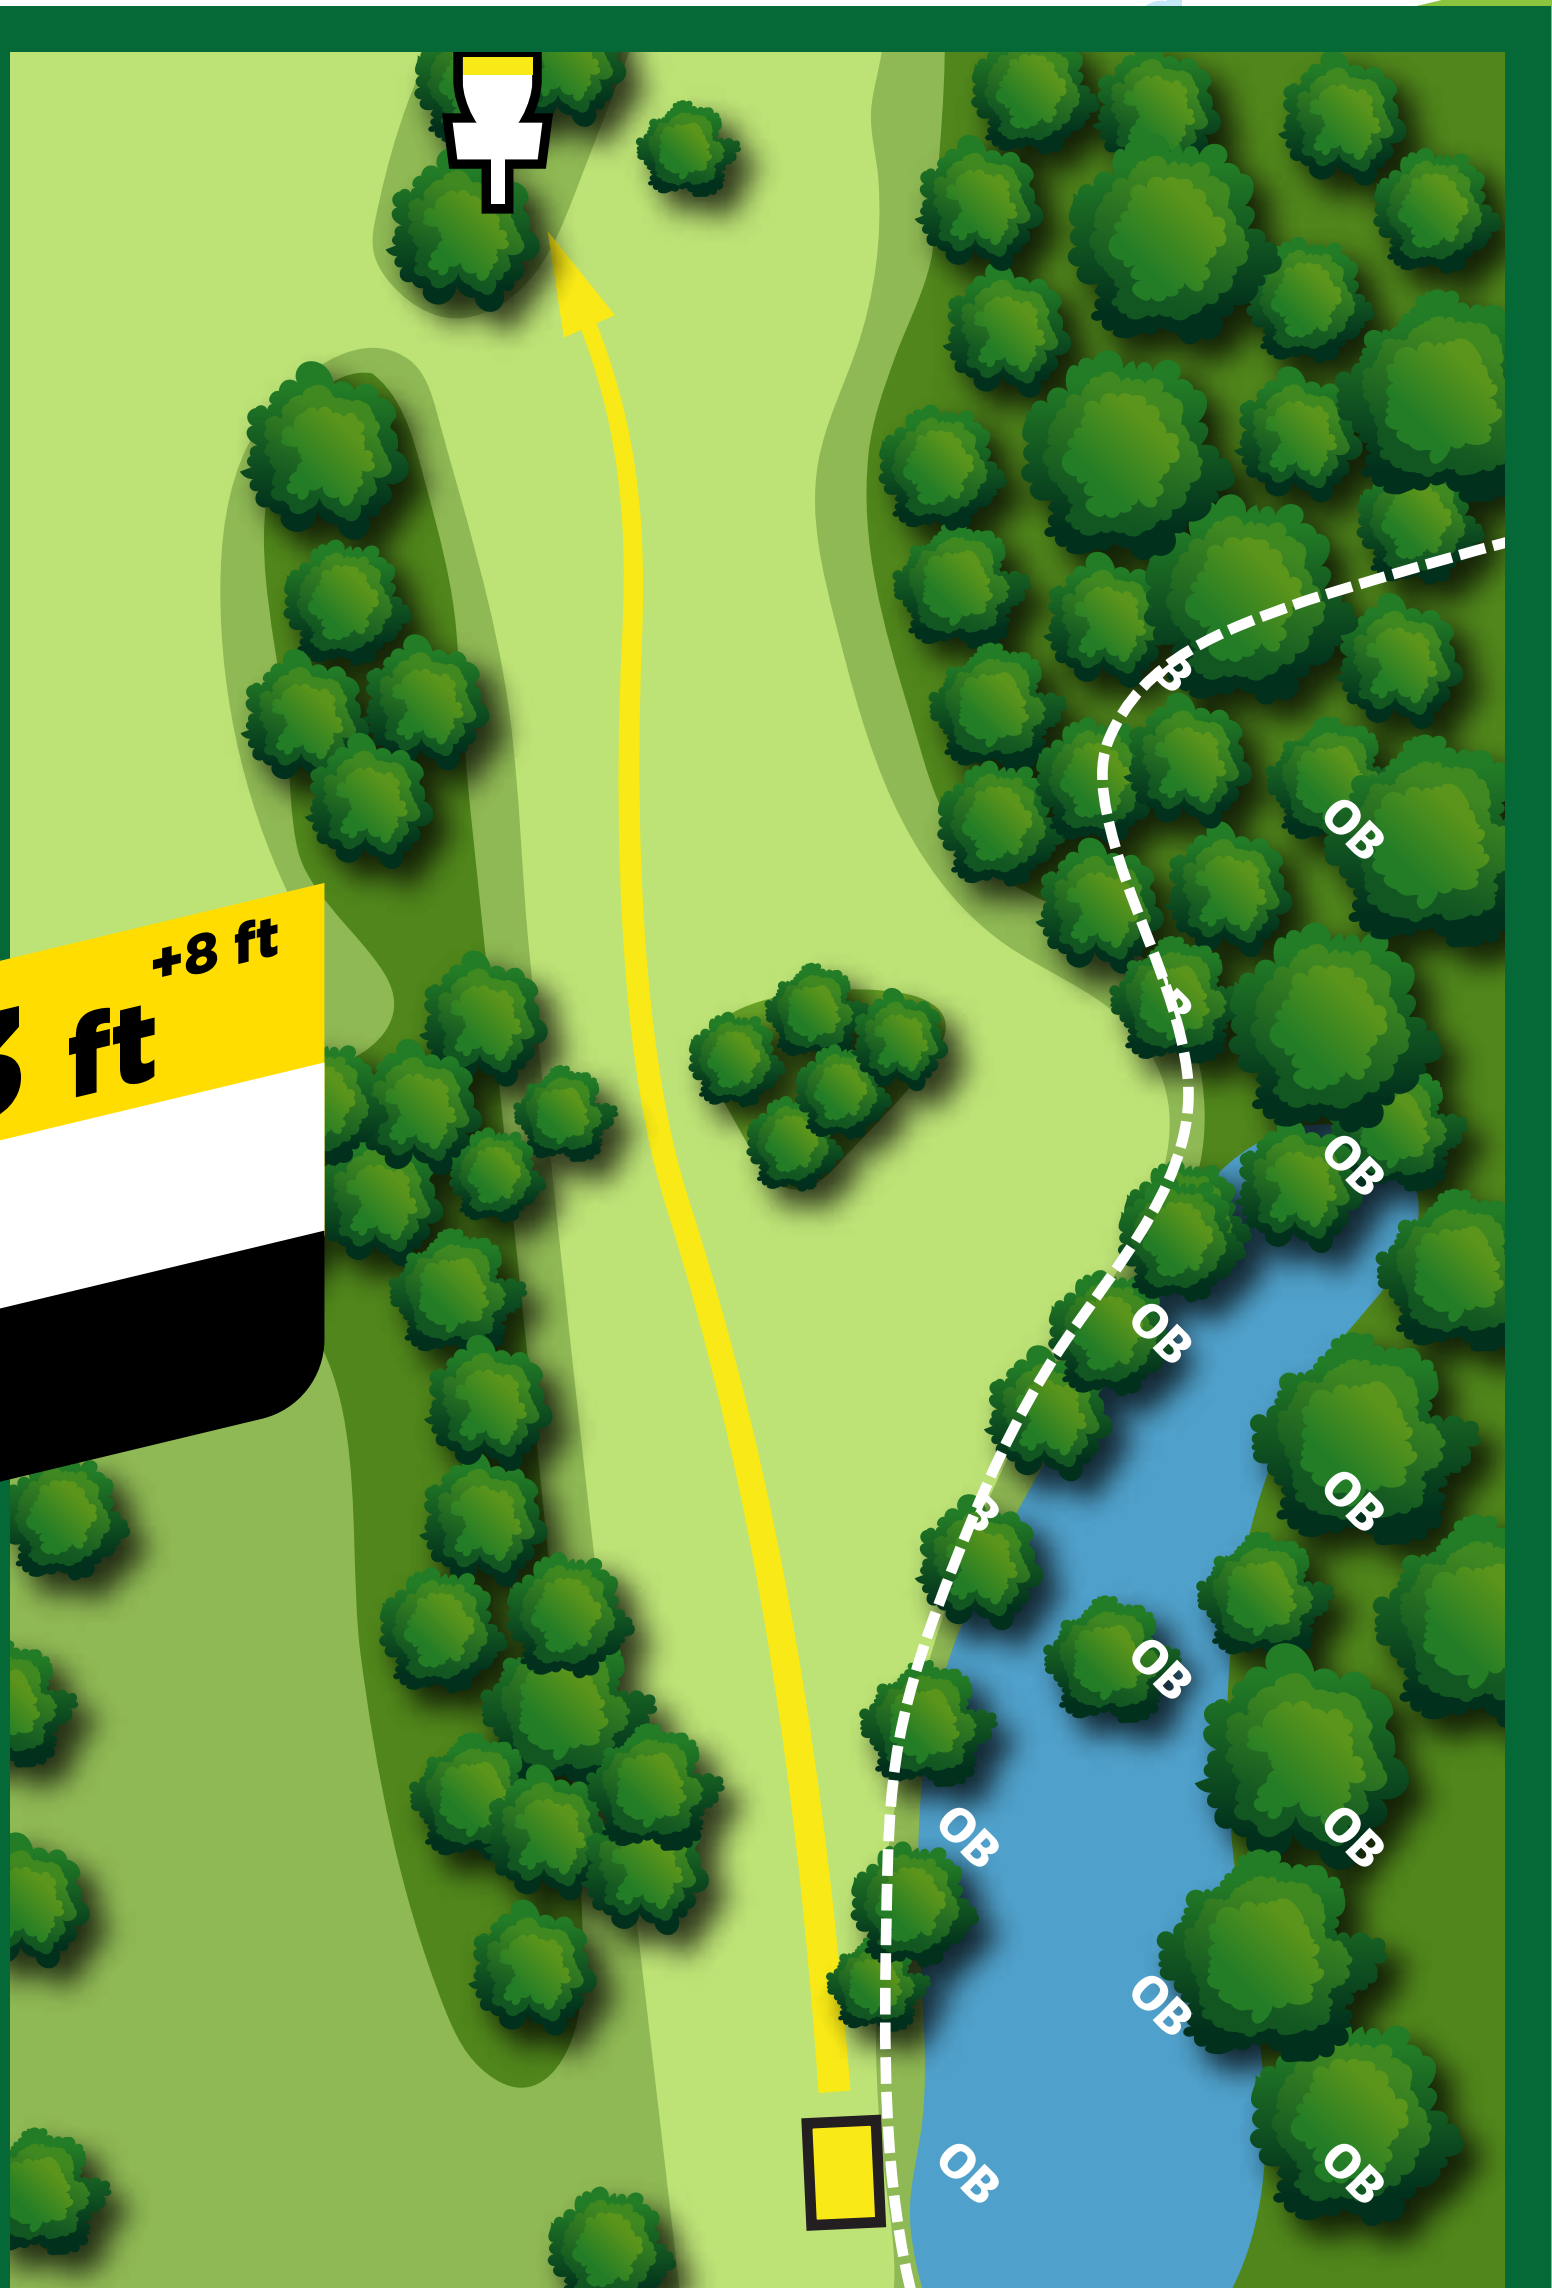

Westminster Park Disc Golf Course

Hole 4

PDGA | MAJOR

L 903 ft +8 ft

Par 5