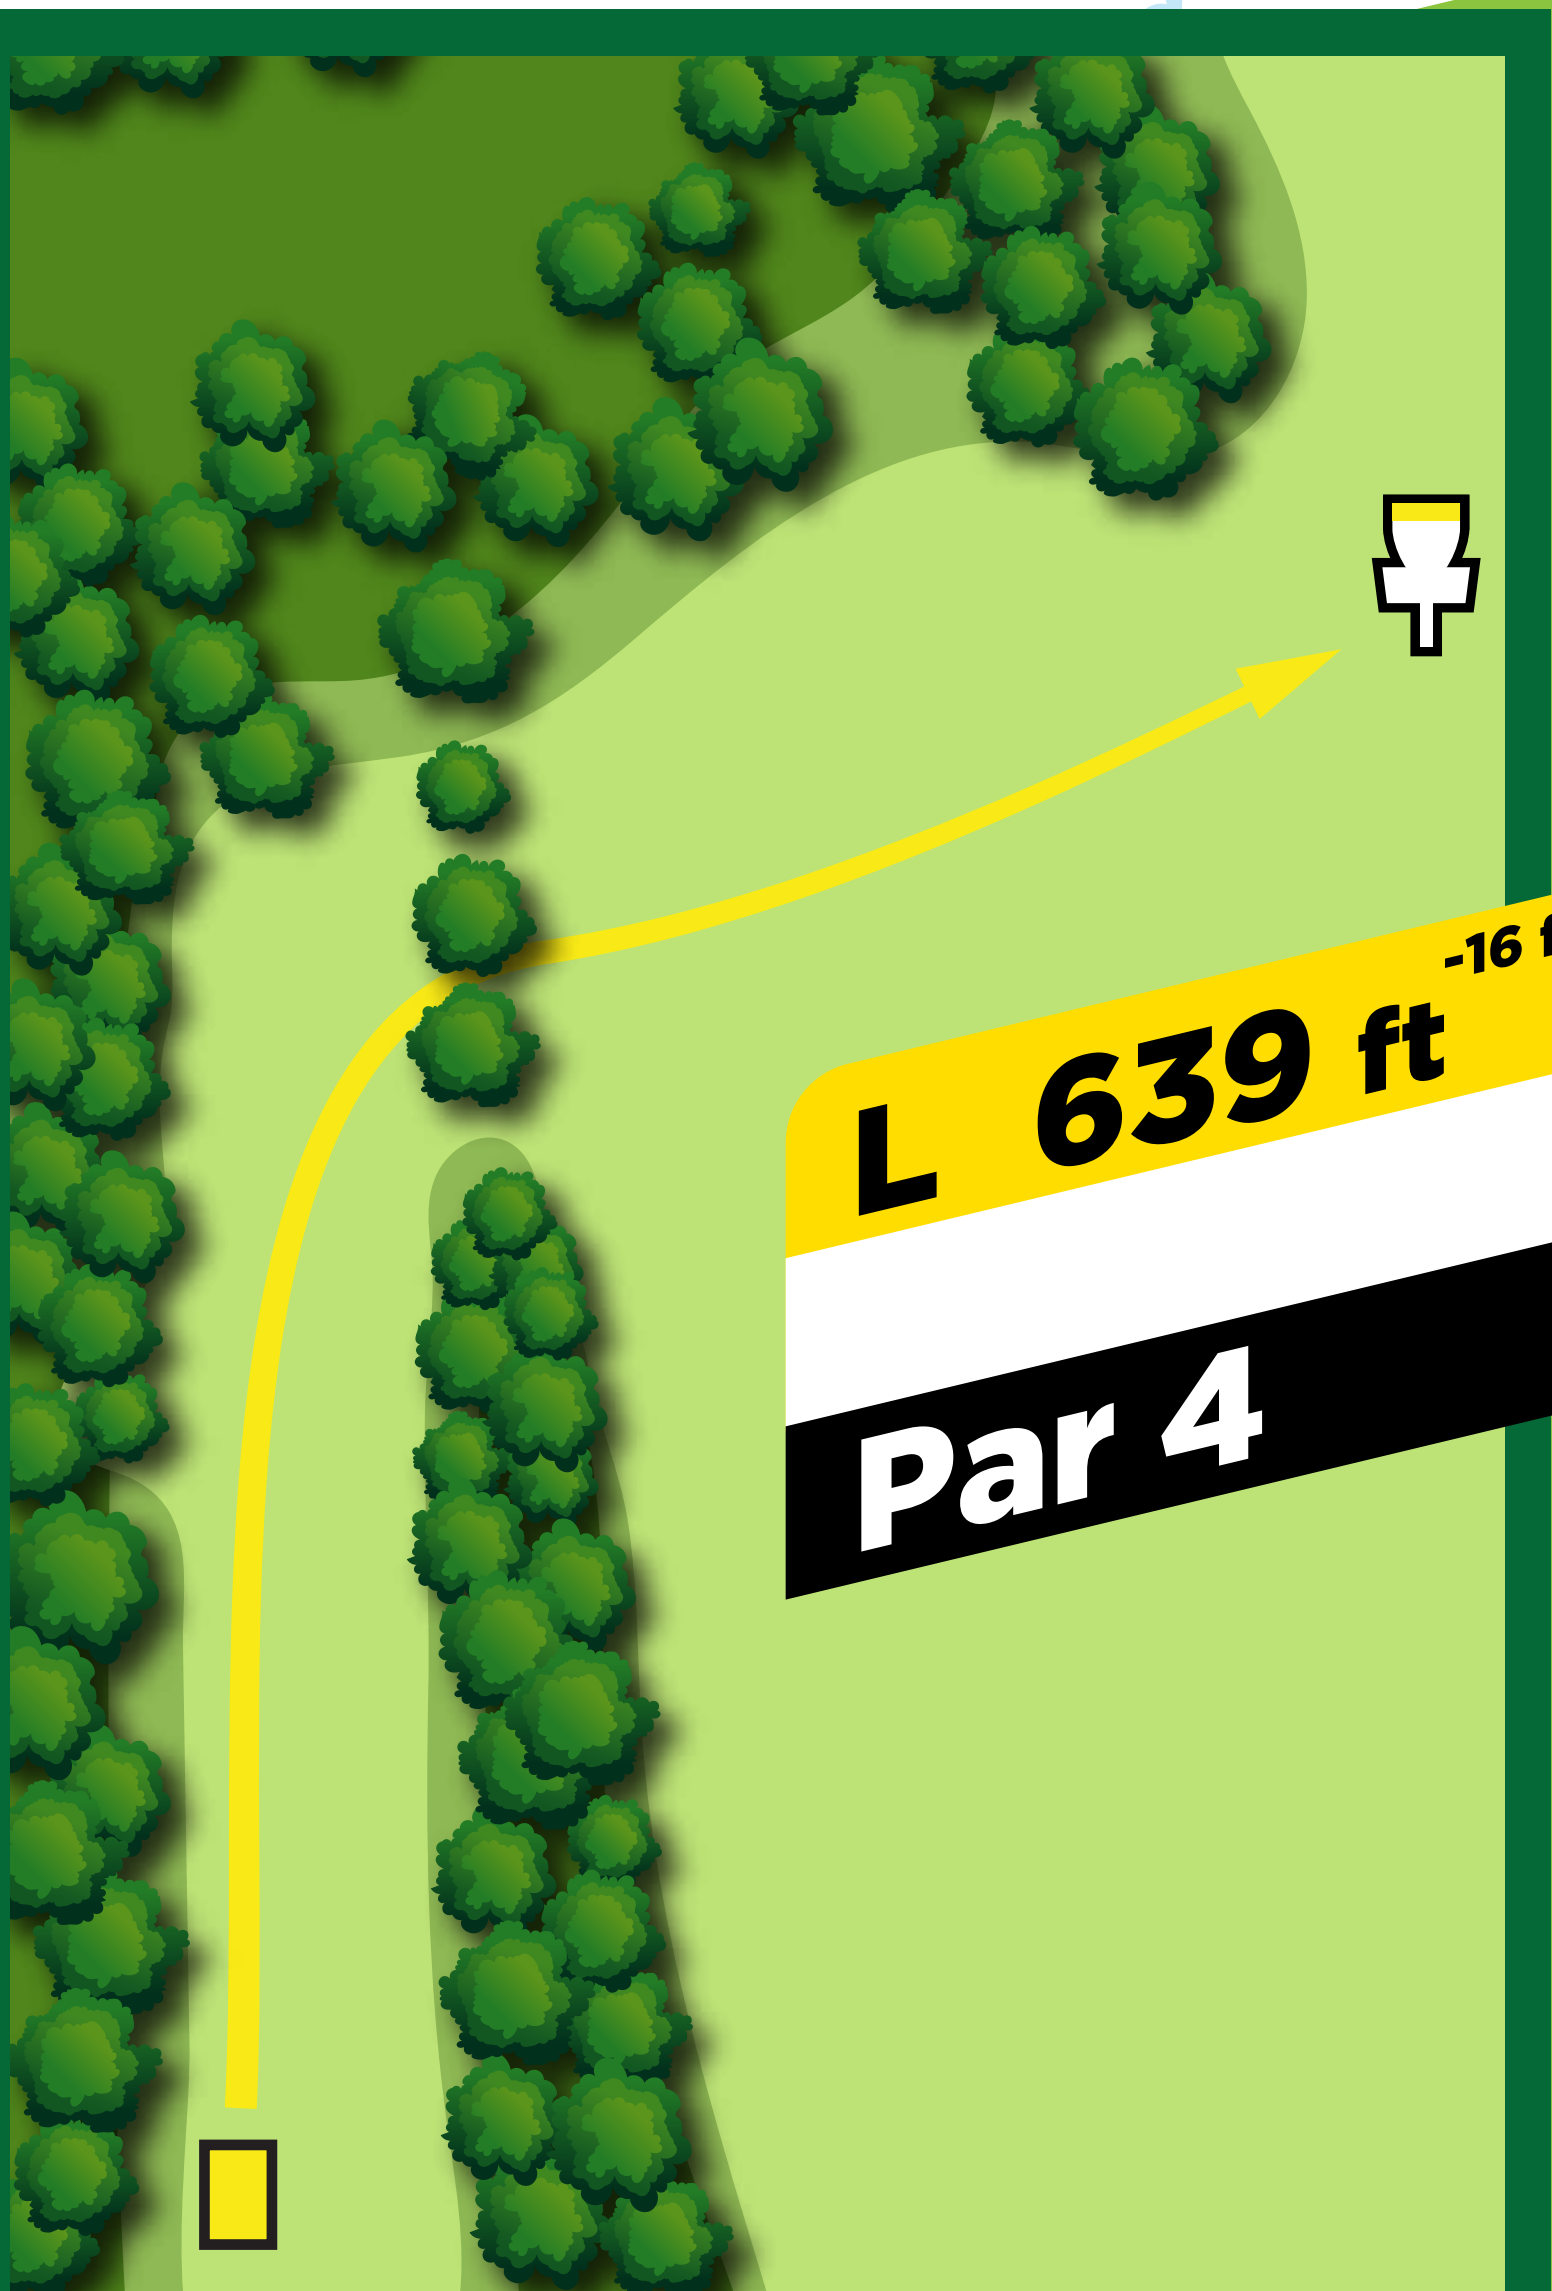

Hole
14

PDGA | MAJOR

L 410 ft +24 ft

Par 4

INNOVA
DISC GOLF

Westminster Gold

Disc Golf Course

Hole 15

PDGA | MAJOR

L 453 ft ^{-39 ft}

Par 3

Westminster Park Disc Golf Course

Hole 16

PDGA | MAJOR

L 312 ft -5 ft

Par 3

INNOVA
DISC GOLF

Westminster Park Disc Golf Course

Hole 17

PDGA | MAJOR

L 639 ft
-16 ft

Par 4

Westminster Park Disc Golf Course

Hole 18