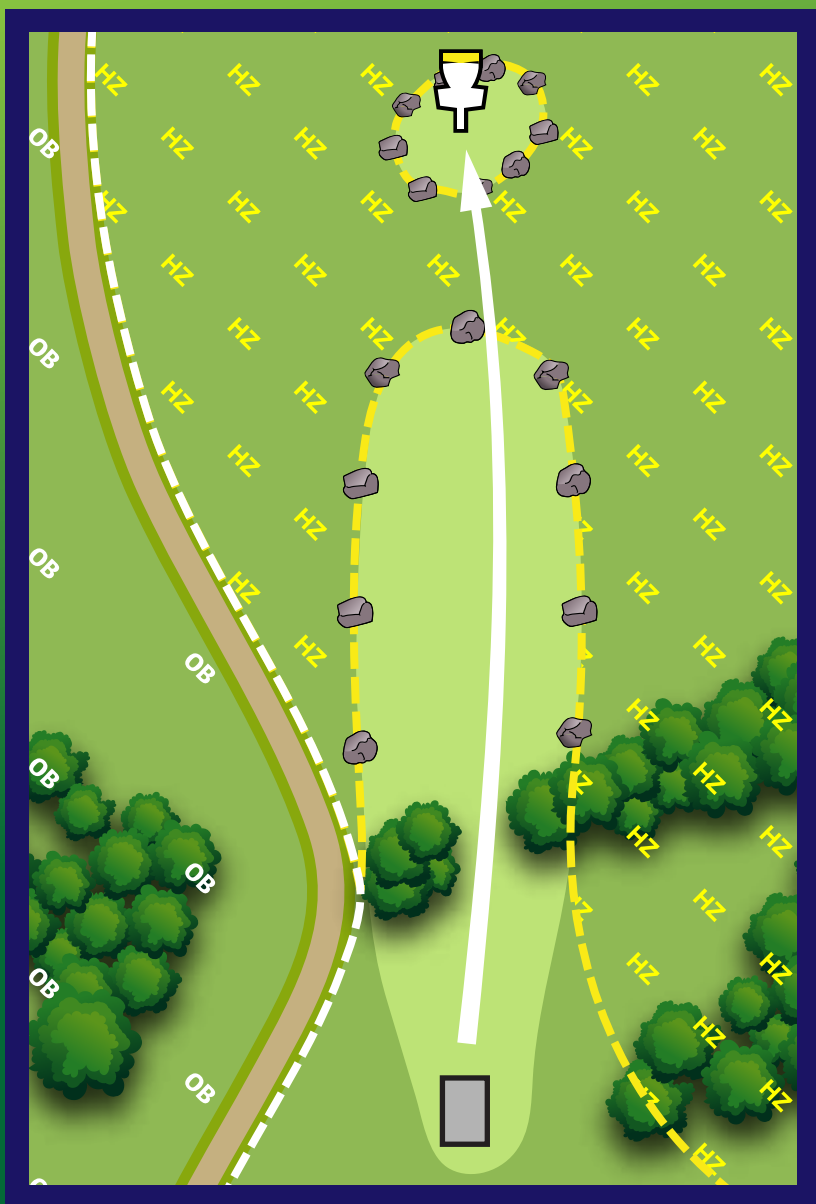

Hole 17

185 ft

Par 3

Westminster Park Temp
Disc Golf Course

PDGA | MAJOR

Hole 18

620 ft

Par 5

Westminster Park Temp

Disc Golf Course