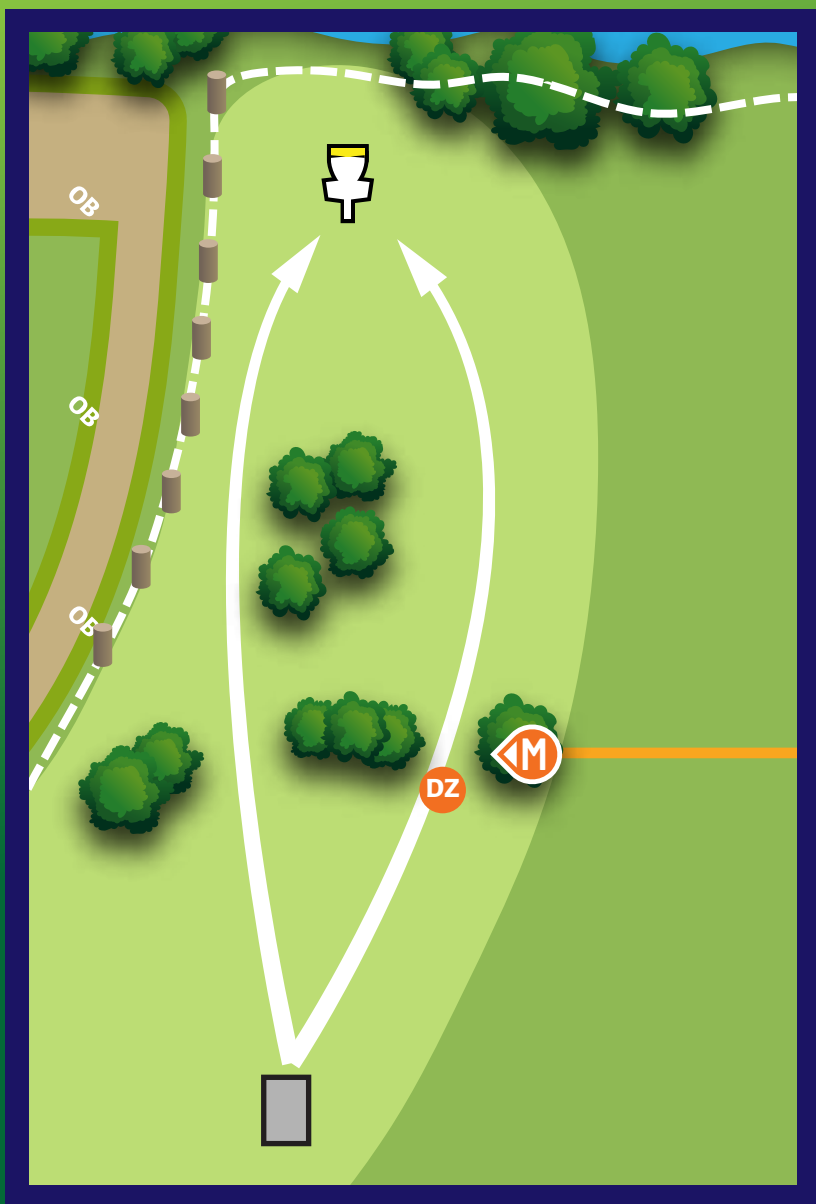

201 ft

Par 3

Westminster Park Temp
Disc Golf Course

Hole 16

312 ft

Par 3

Westminster Park Temp
Disc Golf Course

INNOVA
DISC GOLF