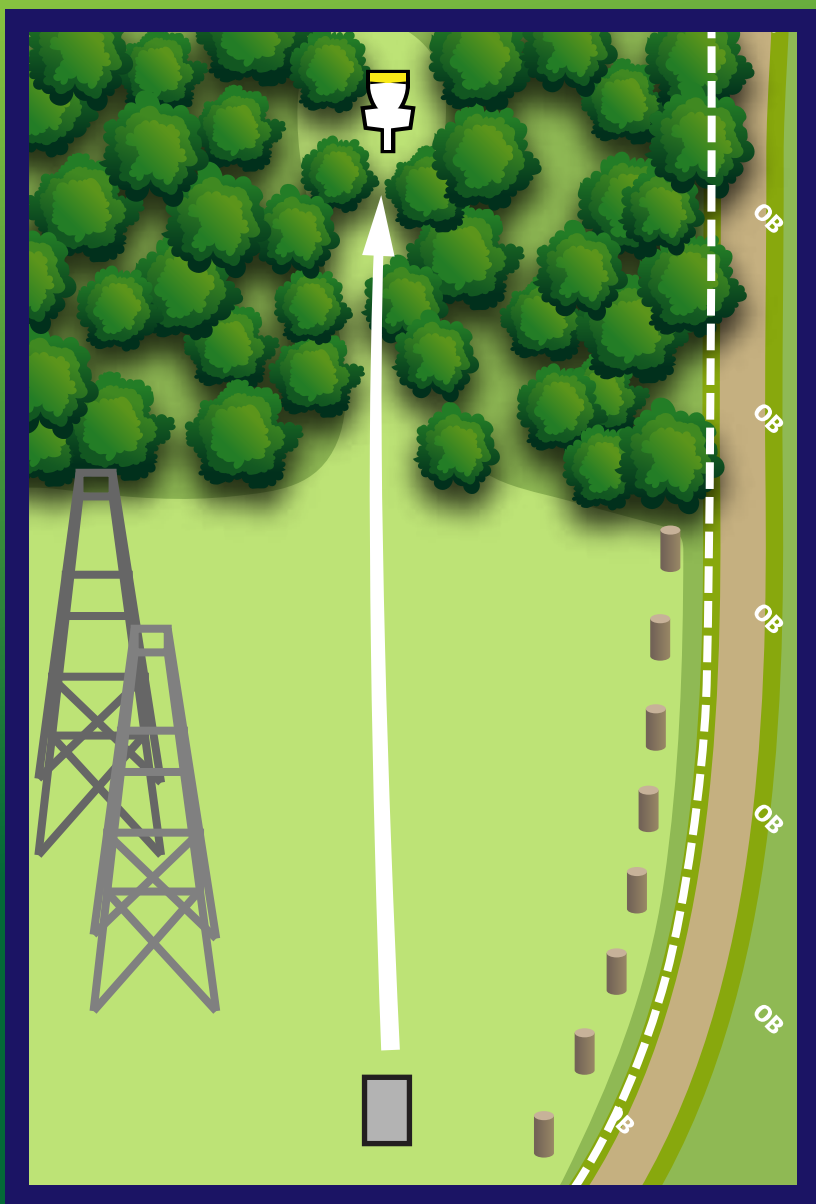

Westminster Park Temp

Disc Golf Course