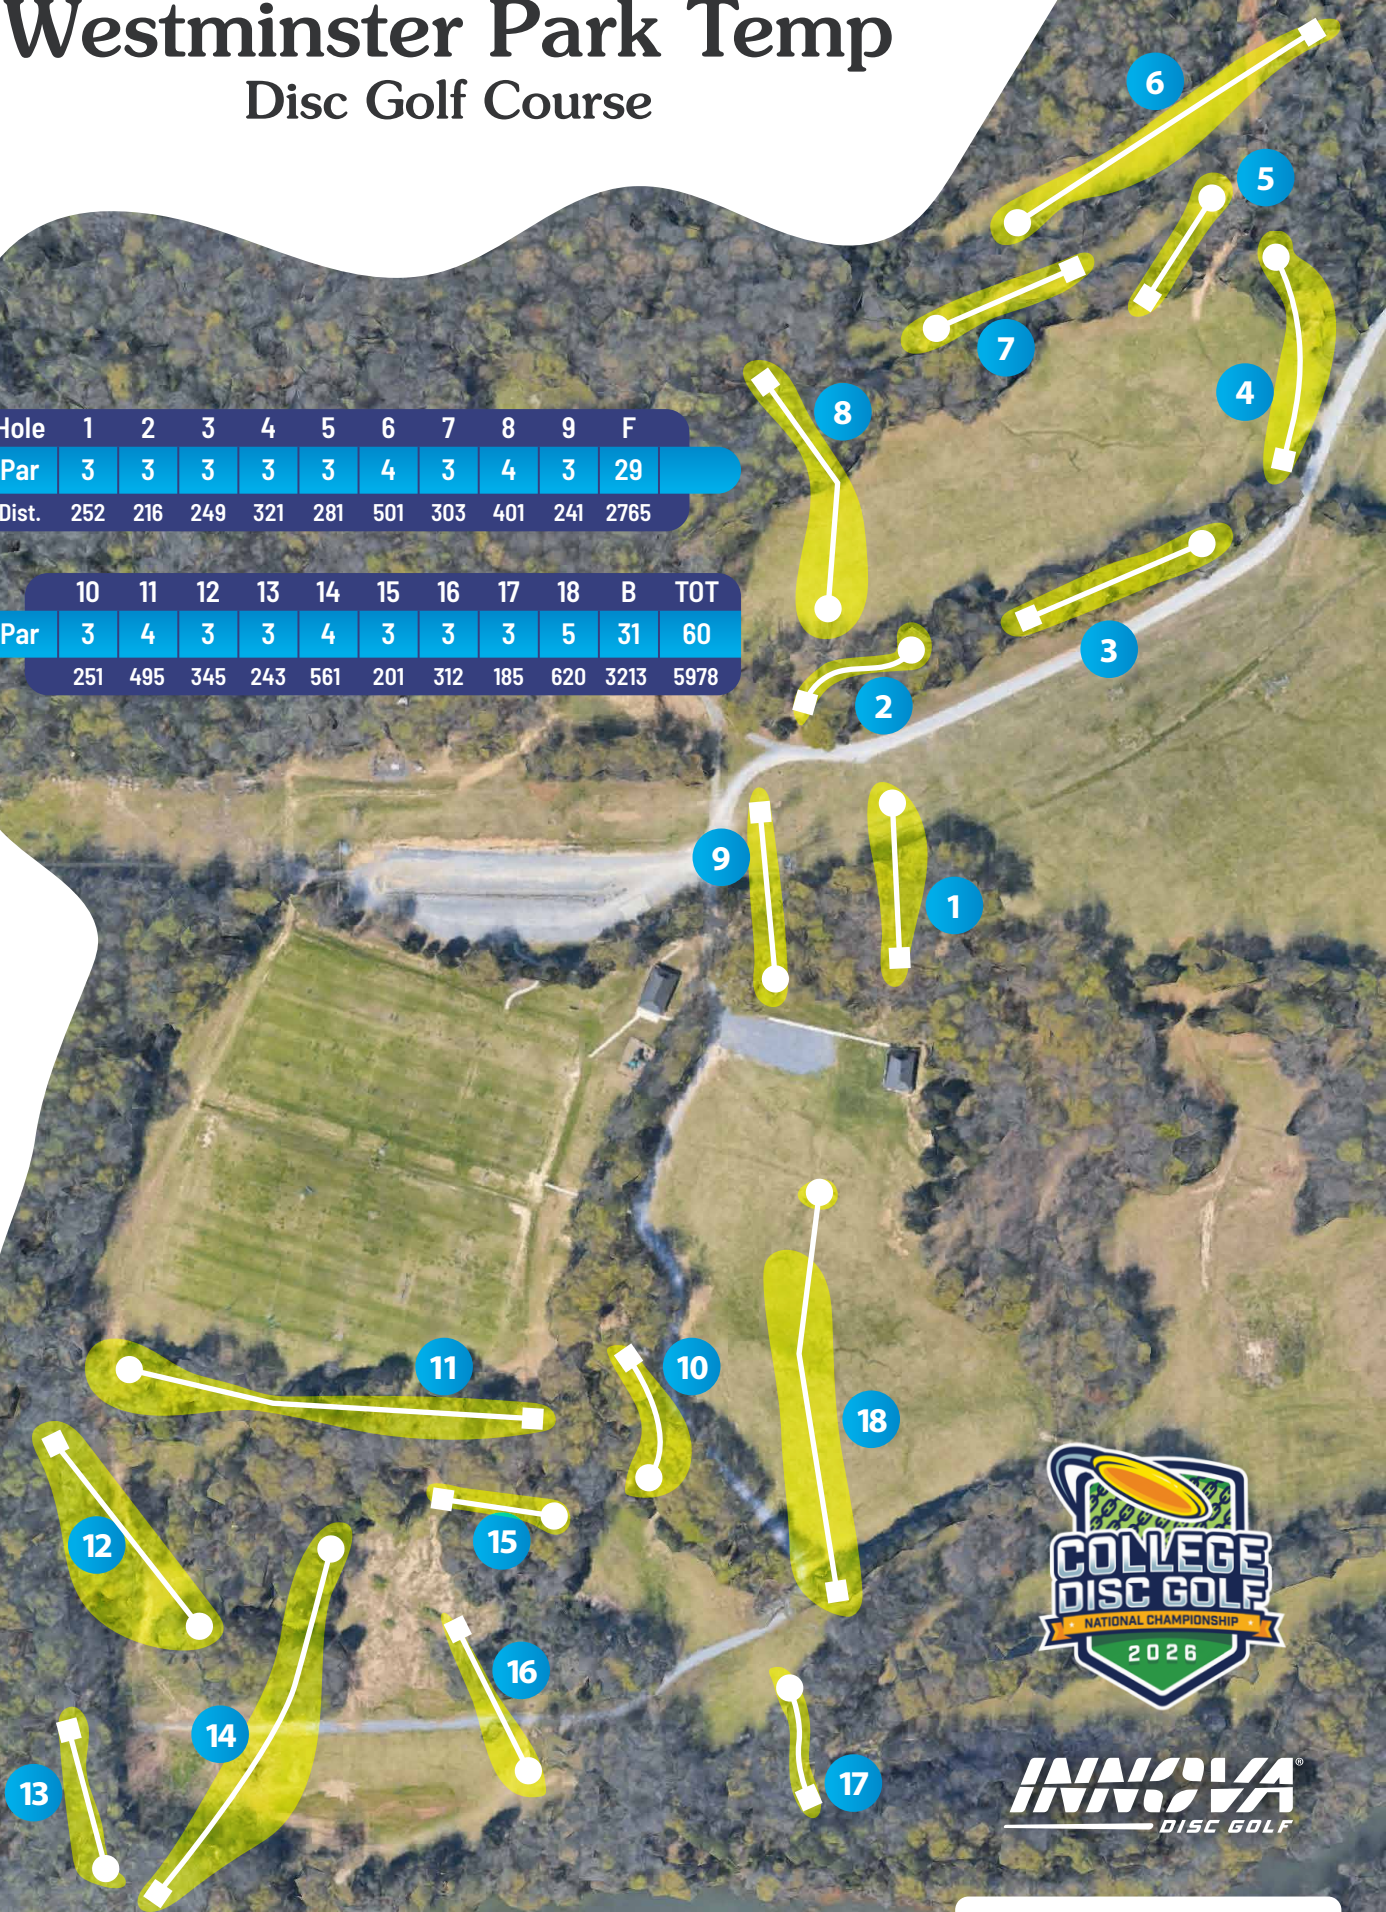

# Westminster Park Temp

## Disc Golf Course

Hole	1	2	3	4	5	6	7	8	9	F
Par	3	3	3	3	3	4	3	4	3	29
Dist.	252	216	249	321	281	501	303	401	241	2765

	10	11	12	13	14	15	16	17	18	B	TOT
Par	3	4	3	3	4	3	3	3	5	31	60
	251	495	345	243	561	201	312	185	620	3213	5978

4000 India Hook Rd, Rock Hill, SC

**PDGA** | MAJOR