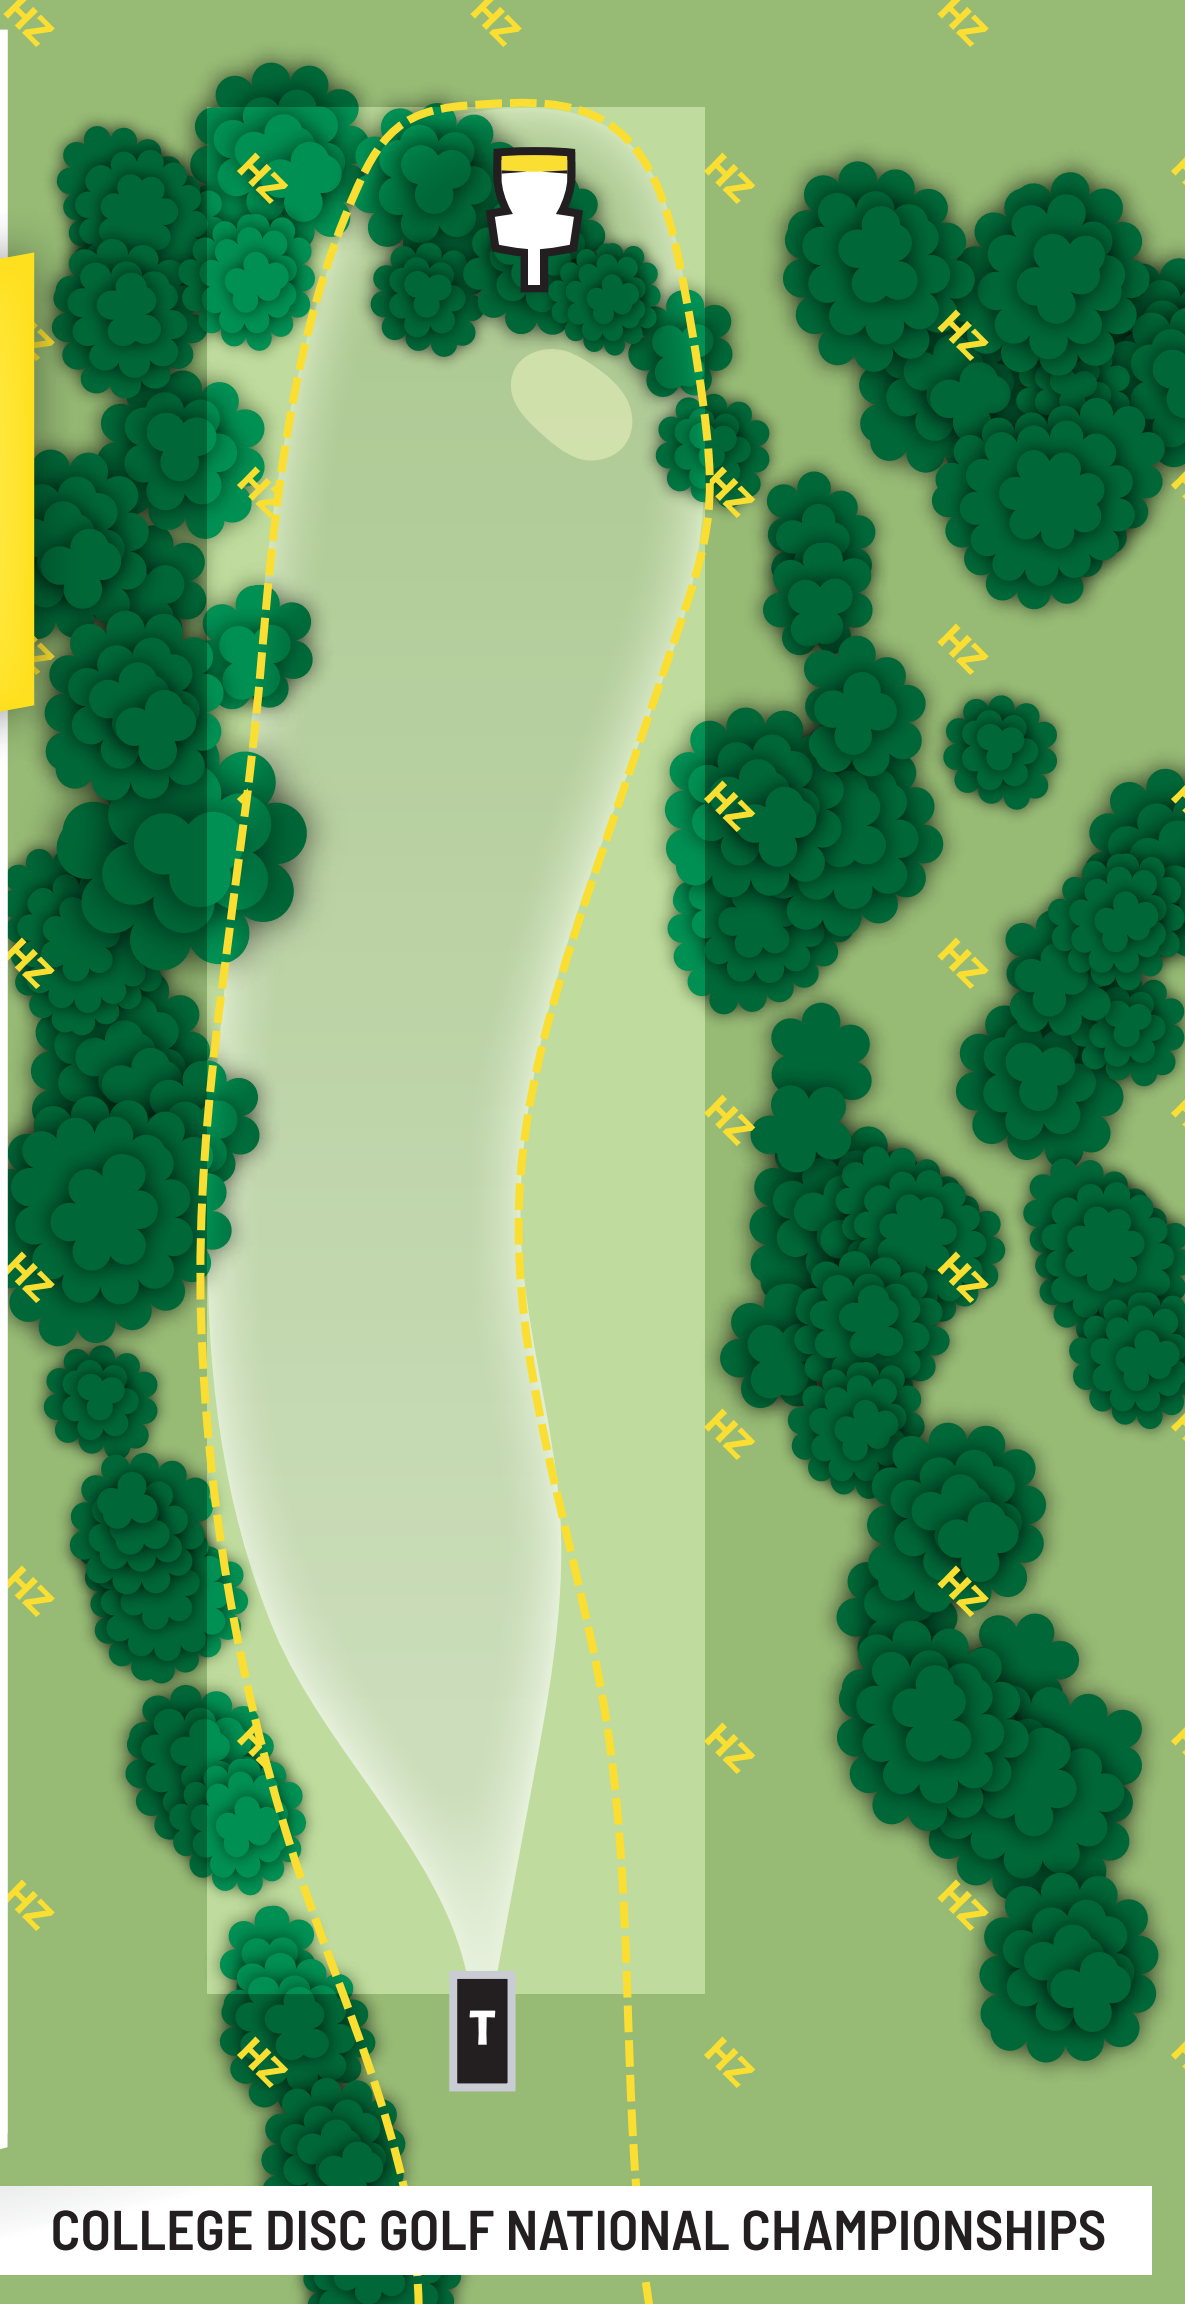

WINTHROP
Meadows

HOLE
17

MIXED

PAR 4

WOMEN

PAR 5

676_{FT}

WINTHROP
Meadows