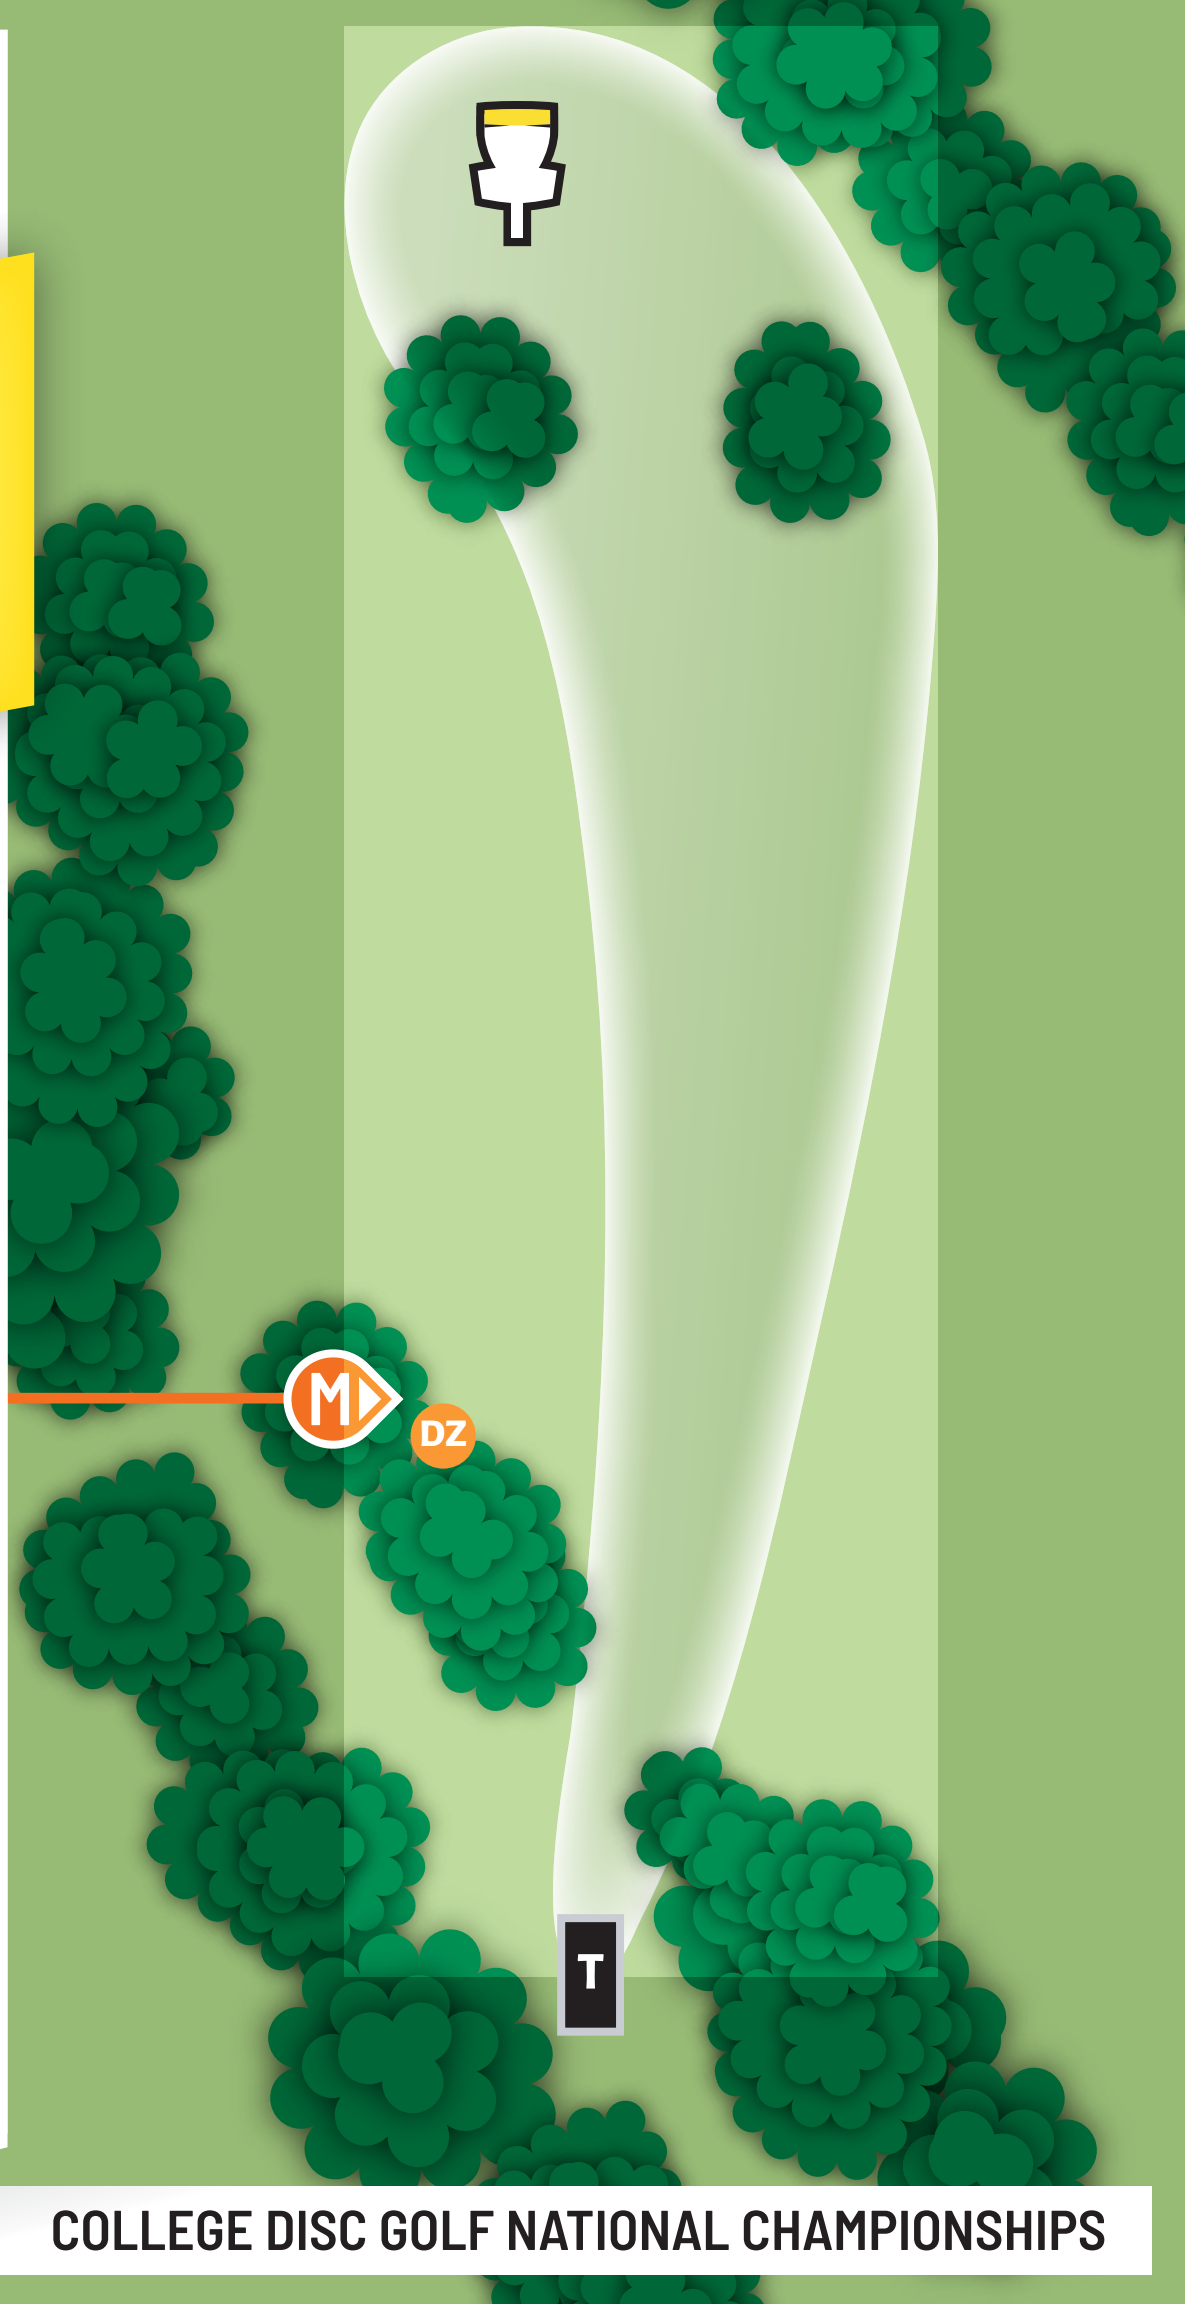

WINTHROP
Meadows

HOLE
10

PAR **3**

380 FT

PDGA | MAJOR

COLLEGE DISC GOLF NATIONAL CHAMPIONSHIPS