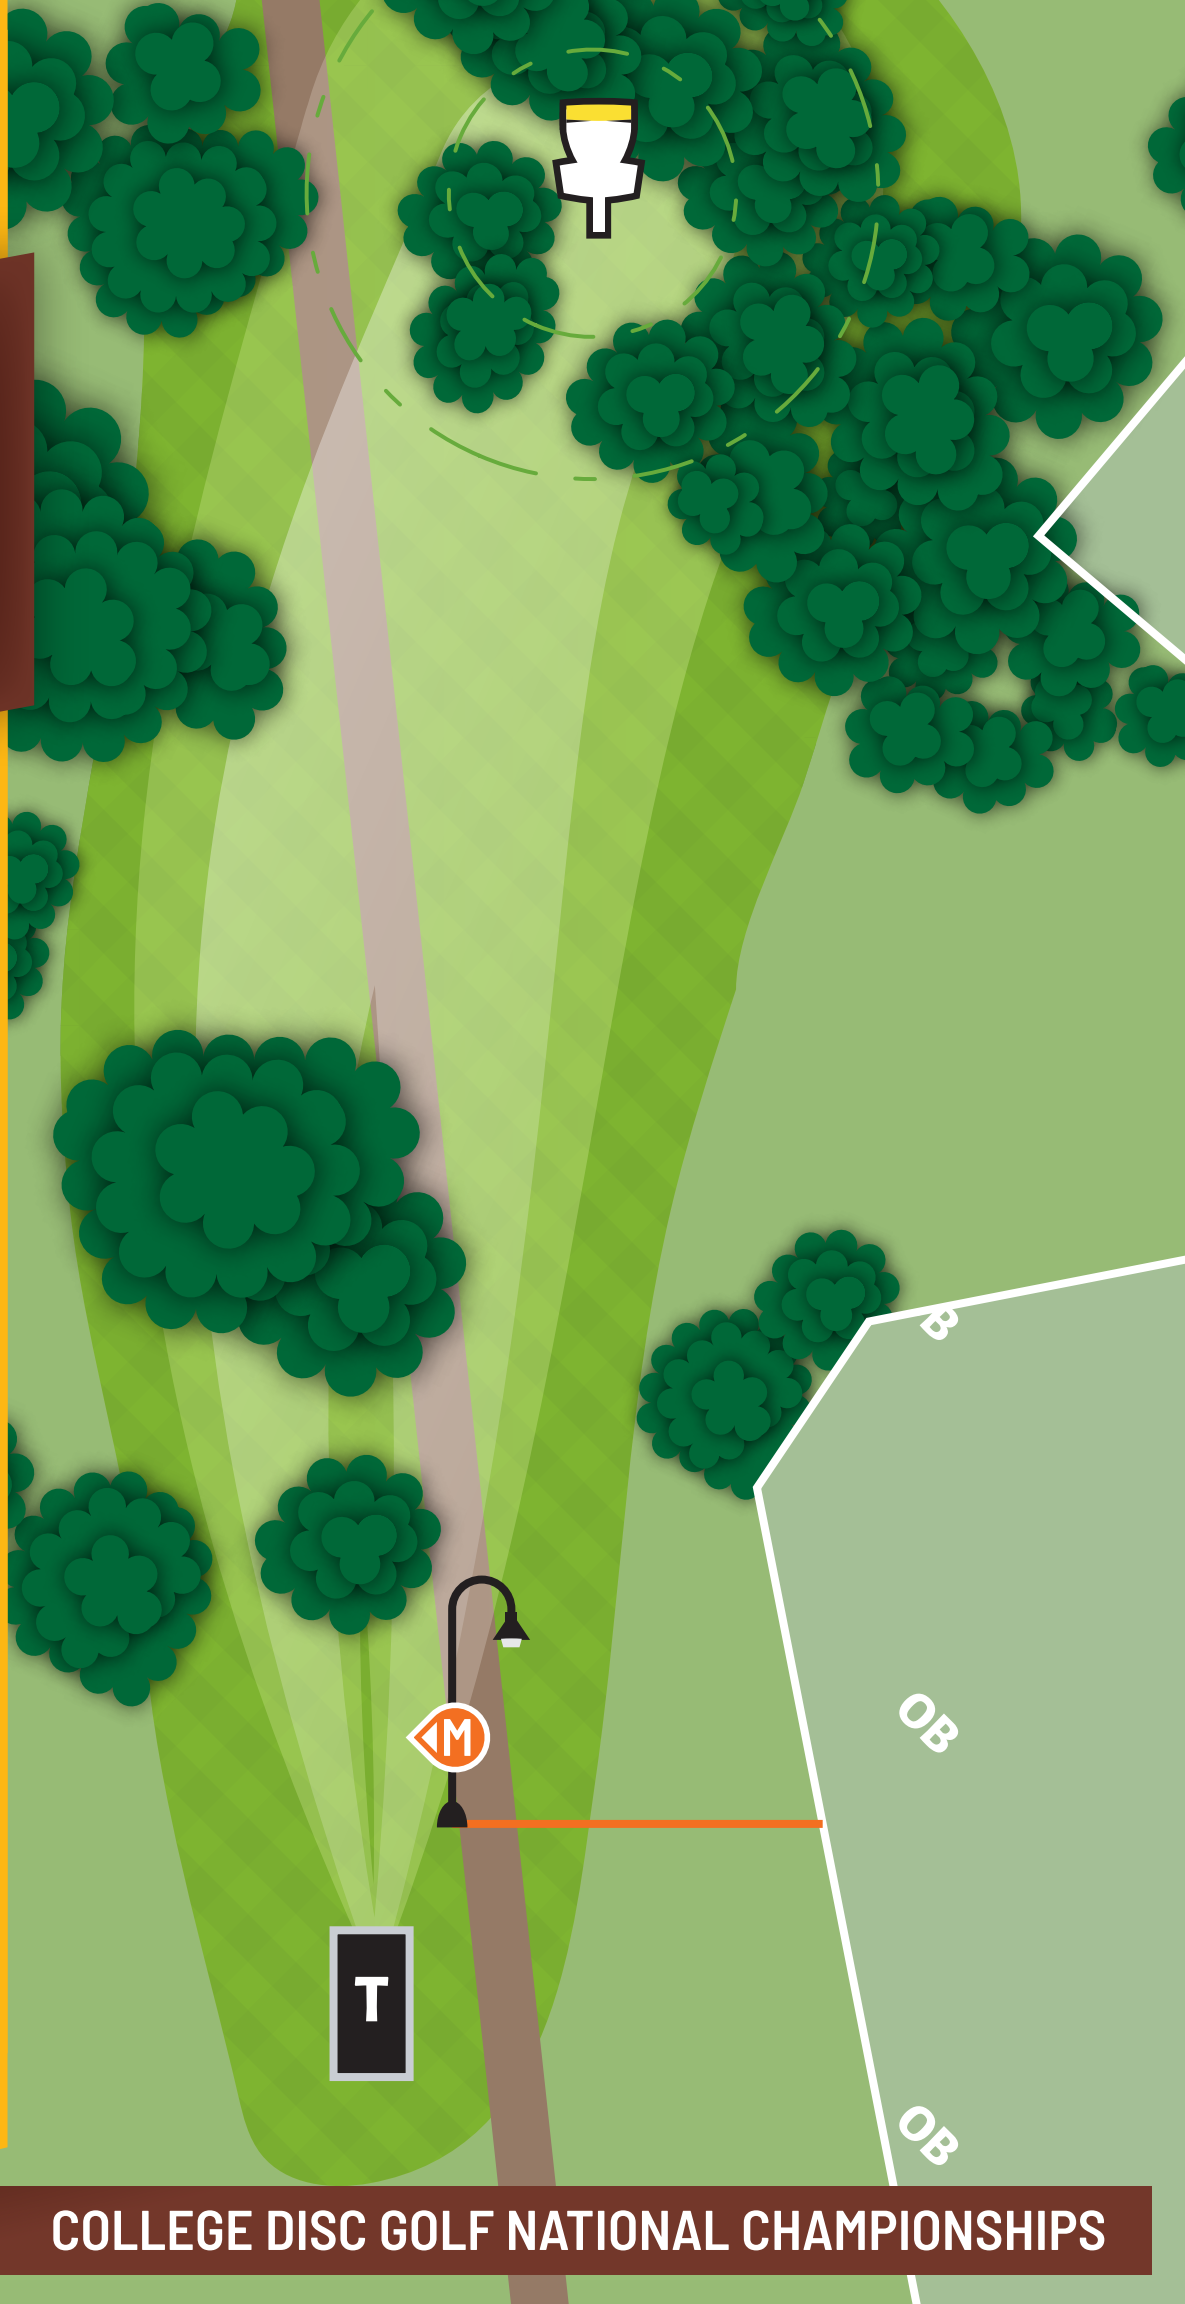

# WINTHROP LAKE

## HOLE 11

PAR 3

303<sub>FT</sub>

PDGA | MAJOR

WINTHROP  
LAKE

HOLE  
12

PAR 3

321<sub>FT</sub>